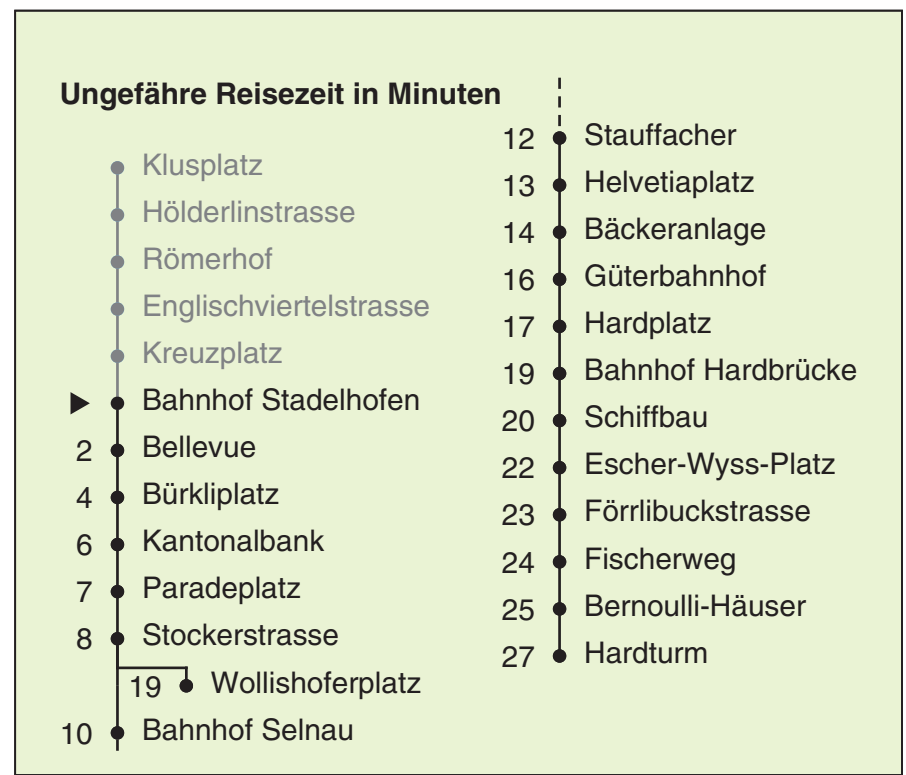

VBZ Züri Linie

Partner im ZVV
Auskünfte:
ZVV-Fahrplan-
App oder
ZVV-Contact
0848 988 988
www.zvv.ch

Bahnhof Stadelhofen

Richtung Hardturm

Gültig ab: 09.01.2021

Als Sonntage gelten auch: 25. und 26. Dezember, 1. und 2. Januar, Karfreitag, Ostermontag, 1. Mai, Auffahrt, Pfingstmontag, 1. August

h	Montag-Freitag					Samstag					Sonn- und Feiertag				
5	27	42	57			27	42	57			27	42	57		
6	11	18	26	33	41	12	27	42	57		12	27	42	57	
	48	56													
7	01	09	16	24	31	12	27	43	55		12	27	42	57	
	39	46	54												
8	01	09	16	24	31	05	15	25	35	45	12	27	42	57	
	39	46	54			55									
9	01	09	16	24	31	05	15	25	35	45	12	27	42	54	
	39	46	54			55									
10	01	09	16	24	31	02	09	16	24	31	04	15	25	35	45
	39	46	54			39	46	54			55				
11	01	09	16	24	31	01	09	16	24	31	05	15	25	35	45
	39	46	54			39	46	54			55				
12	01	09	16	24	31	01	09	16	24	31	05	15	25	35	45
	39	46	54			39	46	54			55				
13	01	09	16	24	31	01	09	16	24	31	05	15	25	35	45
	39	46	54			39	46	54			55				
14	01	09	16	24	31	01	09	16	24	31	05	15	25	35	45
	39	46	54			39	46	54			55				
15	01	09	16	24	31	01	09	16	24	31	05	15	25	35	45
	39	46	54			39	46	54			55				
16	01	08	15	23	30	01	09	16	24	31	05	15	25	35	45
	38	45	53			39	46	54			55				
17	00	08	15	23	30	01	09	16	24	31	05	15	25	35	45
	38	45	53			39	46	54			55				
18	00	08	15	23	30	01	09	17	25	33	05	15	25	35	45
	38	46	54			41	48	56			55				
19	01	09	16	24	31	03	11	18	26	33	05	15	25	35	45
	39	46	54			41	48	56			55				
20	01	08	18	28	30^e	03	10	18	20^e	28	05	16	27	38	40^e
	38	48	58			38	48	50^c	58		48	58			
21	01^c	08	18	28	38	08	18	28	38	48	08	18	28	38	48
	48	58				58					58				
22	08	18	28	38^b	42^a	08	18	28	38	48	08	18	28	42	57
	48^b	48^{ac}	57^a	58^b		58									
23	08^b	12^a	18^b	27^a	28^b	08	18	28	38	48	12	16^c	27	42	57
	38^b	42^a	48^b	57		57									
0	12	17^{be}	27^d	42^d		12	17^e	27^d	42^d		12	27^d	42^d		

a Montag - Donnerstag c bis Bellevue d bis Escher-Wyss-Platz e bis Wollishoferplatz

b Nur Freitag

Nach besonderem Fahrplan verkehren die Kurse am 24. und 31. Dezember, am Sechseläuten, an der Streetparade und am Knabenschüssen.