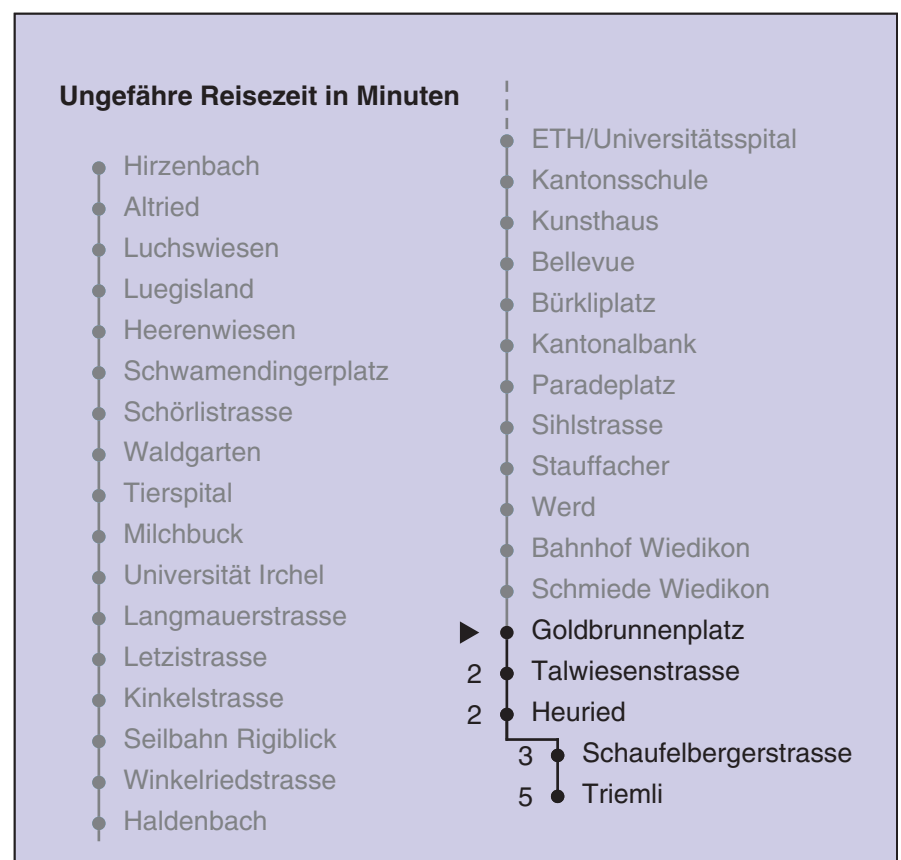

VBZ Zürich Linie

Partner im ZVV
Auskünfte:
ZVV-Fahrplan-
App oder
ZVV-Contact
0848 988 988
www.zvv.ch

Goldbrunnenplatz

Richtung

Heuried

Gültig ab 13.12.2020

Als Sonntage gelten auch: 25. und 26. Dezember, 1. und 2. Januar, Karfreitag, Ostermontag, 1. Mai, Auffahrt, Pfingstmontag, 1. August

a Montag - Donnerstag b Nur Freitag c bis Triemli

In der Regel jedes 2. Tram mit Niederflureinstieg

Nach besonderem Fahrplan verkehren die Kurse am 24. und 31. Dezember, am Sechseläuten, an der Streetparade und am Knabenschüssen.