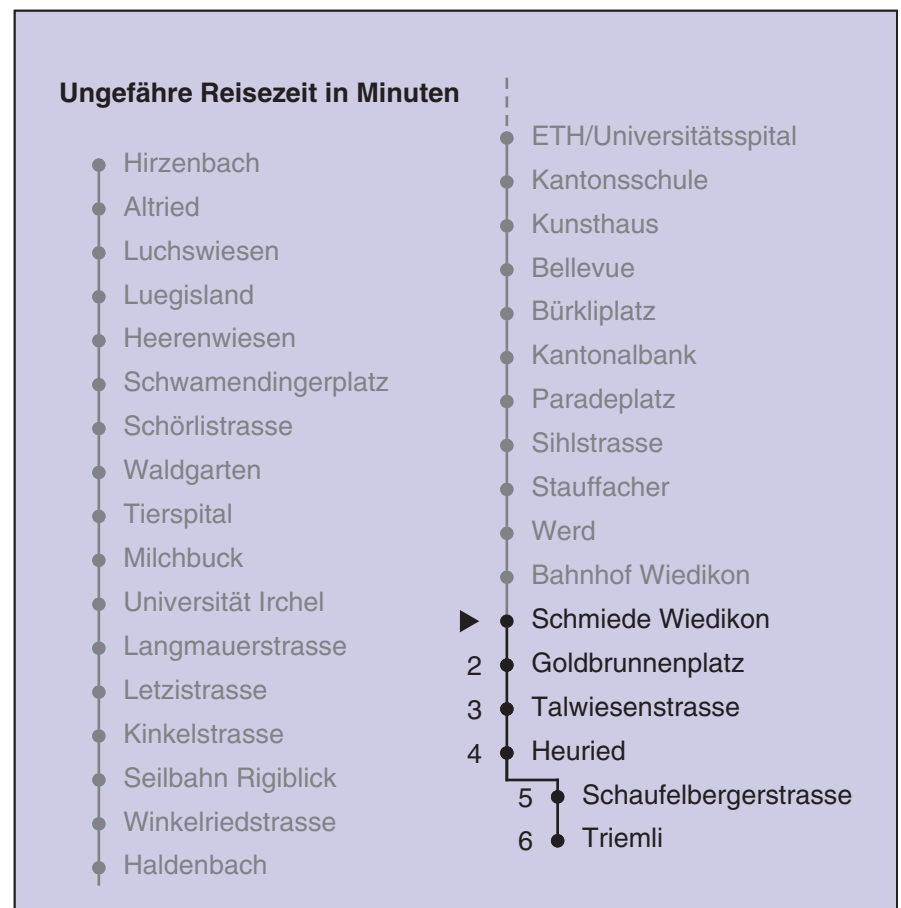

VBZ Zürcher Linie

Partner im ZVV  
**Auskünfte:**  
**ZVV-Fahrplan-**  
**App oder**  
**ZVV-Contact**  
**0848 988 988**  
**www.zvv.ch**

Schmiede Wiedikon

**Richtung**

**Heuried**

Gültig ab 13.12.2020

Als Sonntage gelten auch: 25. und 26. Dezember, 1. und 2. Januar, Karfreitag, Ostermontag, 1. Mai, Auffahrt, Pfingstmontag, 1. August

a Montag - Donnerstag b Nur Freitag c bis Triemli

In der Regel jedes 2. Tram mit Niederflureinstieg

Nach besonderem Fahrplan verkehren die Kurse am 24. und 31. Dezember, am Sechseläuten, an der Streetparade und am Knabenschüssen.