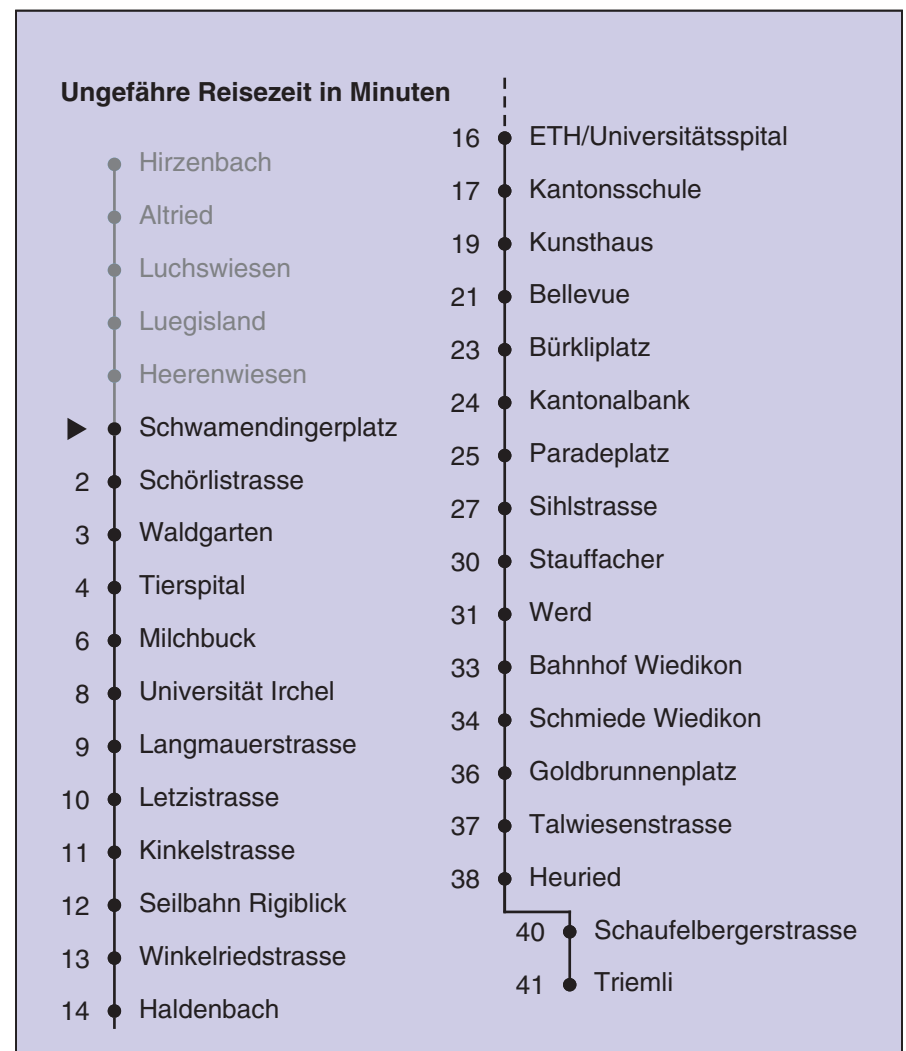

VBZ Züri Linie

Partner im ZVV
Auskünfte:
ZVV-Fahrplan-
App oder
ZVV-Contact
0848 988 988
www.zvv.ch

Schwamendingerplatz

Richtung

Heuried

Gültig ab 13.12.2020

Als Sonntage gelten auch: 25. und 26. Dezember, 1. und 2. Januar, Karfreitag, Ostermontag, 1. Mai, Auffahrt, Pfingstmontag, 1. August

h	Montag-Freitag						Samstag				Sonn- und Feiertag					
5	26	41	54e				26	41	56		26	41	56			
6	07e	15e	22e	30e	37e	45e	11	26	41	56	11	26	41	56		
	52e	58e														
7	05e	13e	20e	28e	35e	43e	11	26	37	47	57	11	26	41	56	
	50	58														
8	05	13	20	28	35	43	07	17	27	37	47	11	26	41	56	
	50	58							57							
9	05	13	20	28	35	43	07	17	27	37	47	11	26	41	56	
	50	58							57							
10-14	05	13	20	28	35	43	05	13	20	28	35	07	17	27	37	
	50	58							43	50	58	47	57			
15	05	13	20e	28e	35e	43e	05	13	20	28	35	07	17	27	37	
	50e	58e							43	50	58	47	57			
16	05e	12e	19e	27e	34e	42e	05	13	20	28	35	07	17	27	37	
	49e	57e							43	50	58	47	57			
17	04e	12e	19e	27e	34e	42e	05	13	20	28	35	07	17	27	37	
	49e	57e							43	50	58	47	57			
18	04e	12e	19e	27e	34	42	05	13	21	29	36	07	17	27	37	
	50	58							44	51	59	47	57			
19	05	13	20	28	35	43	06	14	21	29	36	07	17	27	37	
	50	59							44	51	53f	59	47	57		
20	09	11f	19	29	31af	31bc	09	19	21f	29	39	08	19	29	39	
	39	49	59							49	59					
21	09	19	29	39	49	59	09	19	29	39	49	09	19	29	39	
							59					49	59			
22	09	19	29	39b	41a	43af	09	19	29	39	49	09	19	29	31f	
	49b	56a	59b							59					41	56
23	01af	09b	11a	19b	26a	29b	09	19	29	39	49	01f	11	26	41	
	39b	41a	49b	56a	59b							59				
0	01bf	11	21bf	26ad	31bf	41f	11	13f	21f	31f	41f	11	26f	41f	56f	
	56f							56f								

a Montag - Donnerstag c bis Bahnhof Wiedikon e bis Triemli f bis Universität Irchel
 b Nur Freitag d bis Milchbuck

In der Regel jedes 2. Tram mit Niederflureinstieg

Nach besonderem Fahrplan verkehren die Kurse am 24. und 31. Dezember, am Sechseläuten, an der Streetparade und am Knabenschüssen.