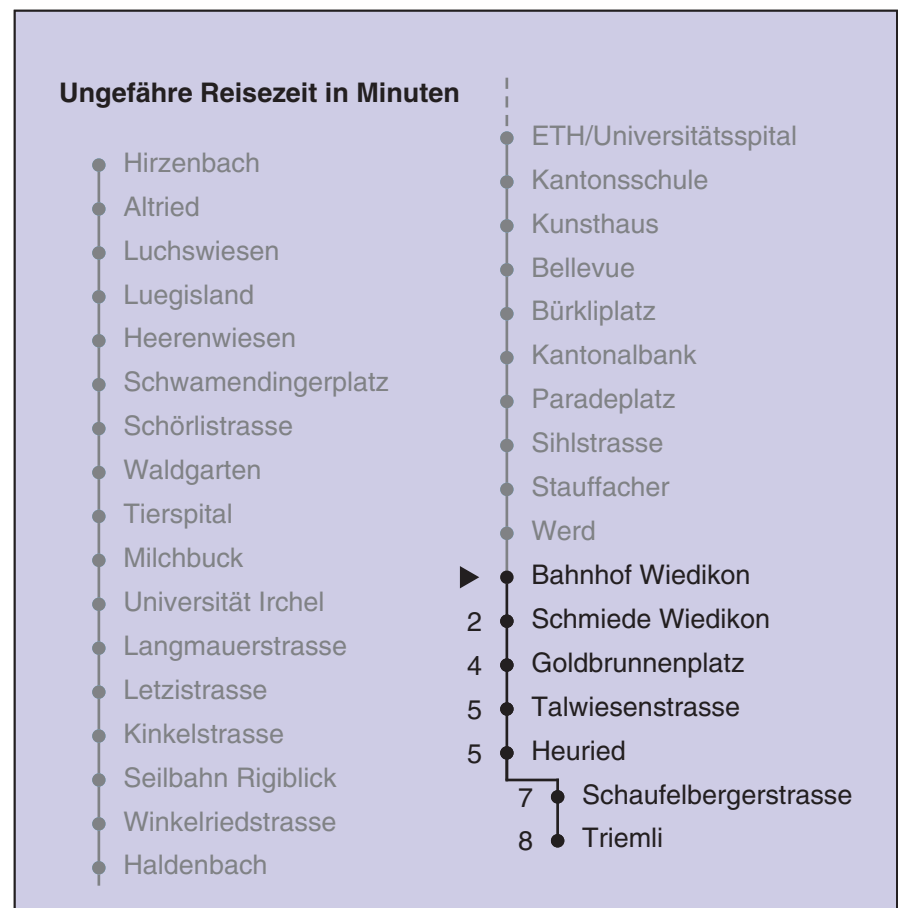

VBZ Zürcher Linie

Partner im ZVV
Auskünfte:
ZVV-Fahrplan-
App oder
ZVV-Contact
0848 988 988
www.zvv.ch

Bahnhof Wiedikon

Richtung Heuried

Gültig ab 13.12.2020

Als Sonntage gelten auch: 25. und 26. Dezember, 1. und 2. Januar, Karfreitag, Ostermontag, 1. Mai, Auffahrt, Pfingstmontag, 1. August

a Montag - Donnerstag b Nur Freitag c bis Triemli

In der Regel jedes 2. Tram mit Niederflureinstieg

Nach besonderem Fahrplan verkehren die Kurse am 24. und 31. Dezember, am Sechseläuten, an der Streetparade und am Knabenschüssen.