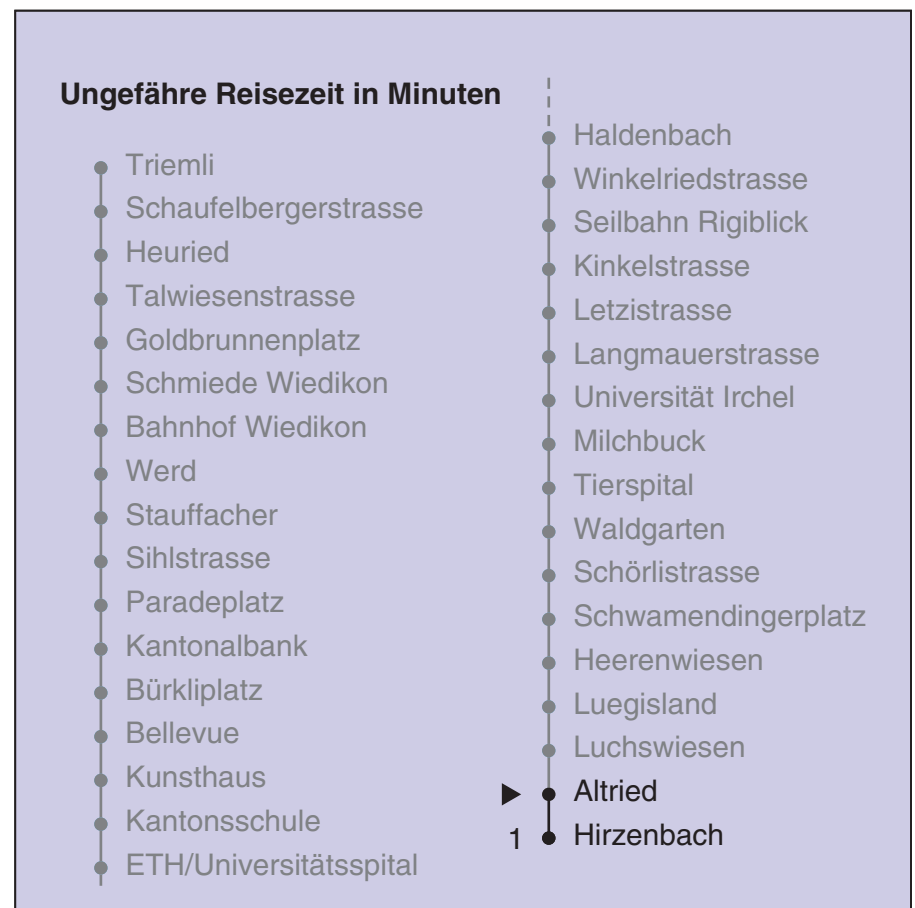

VBZ Züri Linie

Partner im ZVV
Auskünfte:
ZVV-Fahrplan-
App oder
ZVV-Contact
0848 988 988
www.zvv.ch

Altried

Richtung Hirzenbach

Gültig ab 13.12.2020

Als Sonntage gelten auch: 25. und 26. Dezember, 1. und 2. Januar, Karfreitag, Ostermontag, 1. Mai, Auffahrt, Pfingstmontag, 1. August

h	Montag-Freitag	Samstag	Sonn- und Feiertag
5	18 33 46 57	18 33 48	18 33 48
6	03 11 18 25 33 42 46 50 57	03 18 33 48	03 18 33 48
7	05 12 20 27 36 44 51 59	03 18 27 33 48 57	03 18 33 48
8	06 14 21 29 36 44 51 59	03 12 19 29 39 49 59	03 18 33 48
9	06 14 21 29 36 44 51 59	09 19 29 39 49 59	03 18 33 48 57
10	06 14 21 29 36 44 51 59	09 19 24 29 36 44 51 59	03 12 18 33 41 49 59
11	06 14 21 29 36 44 51 59	06 14 21 29 36 44 51 59	09 19 29 39 49 59
12	06 14 21 29 36 44 51 59	06 14 21 29 36 44 51 59	09 19 29 39 49 59
13	06 14 21 29 36 44 51 59	06 14 21 29 36 44 51 59	09 19 29 39 49 59
14	06 14 21 29 36 44 51 59	06 14 21 29 36 44 51 59	09 19 29 39 49 59
15	06 14 21 29 36 44 51 59	06 14 21 29 36 44 51 59	09 19 29 39 49 59
16	06 14 21 29 36 44 51 59	06 14 21 29 36 44 51 59	09 19 29 39 49 59
17	06 14 21 29 36 44 51 59	06 14 21 29 36 44 51 59	09 19 29 39 49 59
18	06 14 21 29 36 44 51 59	06 14 21 29 36 42 49 57	09 19 29 39 49 59
19	06 14 20 28 36 43 51 58	04 12 19 27 34 42 49 57	09 19 29 39 49 59
20	06 14 21 29 36 43 53	04 12 19 27 34 43 53	09 19 30 40 51
21	03 13 23 33 43 53	03 13 23 33 43 53	02 13 23 33 43 53
22	03 13 23 33 43 53	03 13 23 33 43 53	03 13 23 33 43 53
23	03 13 ^b 18 ^a 23 ^b 33 43 ^b 48 ^a 53 ^b	03 13 23 33 43 53	03 18 33 48
0	03 13 ^b 18 ^a 23 ^b 33 48	03 13 23 33 48	03 18 33 48

a Montag - Donnerstag b Nur Freitag

In der Regel jedes 2. Tram mit Niederflureinstieg

Nach besonderem Fahrplan verkehren die Kurse am 24. und 31. Dezember, am Sechseläuten, an der Streetparade und am Knabenschüssen.