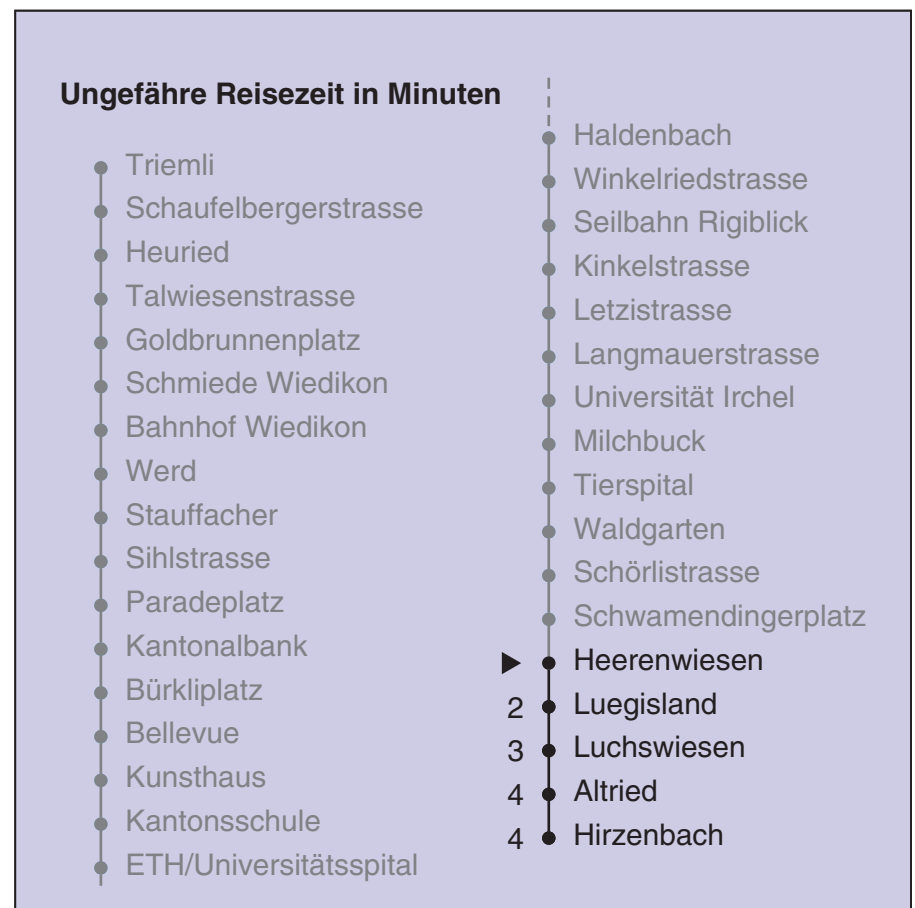

VBZ Züri Linie

Partner im ZVV
Auskünfte:
ZVV-Fahrplan-
App oder
ZVV-Contact
0848 988 988
www.zvv.ch

Heerenwiesen

Richtung Hirzenbach

Gültig ab 13.12.2020

Als Sonntage gelten auch: 25. und 26. Dezember, 1. und 2. Januar, Karfreitag, Ostermontag, 1. Mai, Auffahrt, Pfingstmontag, 1. August

h	Montag-Freitag	Samstag	Sonn- und Feiertag
5	15 30 43 54	15 30 45	15 30 45
6	00 08 15 22 30 39 43 47 54	00 15 30 45	00 15 30 45
7	02 09 17 24 33 41 48 56	00 15 24 30 45 54	00 15 30 45
8	03 11 18 26 33 41 48 56	00 09 16 26 36 46 56	00 15 30 45
9	03 11 18 25 33 40 48 55	06 16 26 36 46 56	00 15 30 45 54
10	03 10 18 25 33 40 48 55	06 16 20 26 33 40 48 55	00 09 15 30 38 46 56
11	03 10 18 25 33 40 48 55	03 10 18 25 33 40 48 55	06 16 26 36 46 56
12	03 10 18 25 33 40 48 55	03 10 18 25 33 40 48 55	06 16 26 36 46 56
13	03 10 18 25 33 40 48 55	03 10 18 25 33 40 48 55	06 16 26 36 46 56
14	03 10 18 25 33 40 48 55	03 10 18 25 33 40 48 55	06 16 26 36 46 56
15	03 10 18 25 33 40 48 55	03 10 18 25 33 40 48 55	06 16 26 36 46 56
16	03 10 18 25 33 41 48 56	03 10 18 25 33 40 48 55	06 16 26 36 46 56
17	03 11 18 26 33 41 48 56	03 10 18 25 33 40 48 55	06 16 26 36 46 56
18	03 11 18 26 33 41 48 56	03 10 18 25 33 39 46 54	06 16 26 36 46 56
19	03 11 17 25 33 40 48 55	01 09 16 24 31 39 46 54	06 16 26 36 46 56
20	03 10 18 25 33 40 50	01 09 16 24 31 40 50	06 16 27 37 48 59
21	00 10 20 30 40 50	00 10 20 30 40 50	10 20 30 40 50
22	00 10 20 30 40 50	00 10 20 30 40 50	00 10 20 30 40 50
23	00 10 ^b 15 ^a 20 ^b 30 40 ^b 45 ^a 50 ^b	00 10 20 30 40 50	00 15 30 45
0	00 10 ^b 15 ^a 20 ^b 30 45	00 10 20 30 45	00 15 30 45

a Montag - Donnerstag b Nur Freitag

In der Regel jedes 2. Tram mit Niederflureinstieg

Nach besonderem Fahrplan verkehren die Kurse am 24. und 31. Dezember, am Sechseläuten, an der Streetparade und am Knabenschüssen.