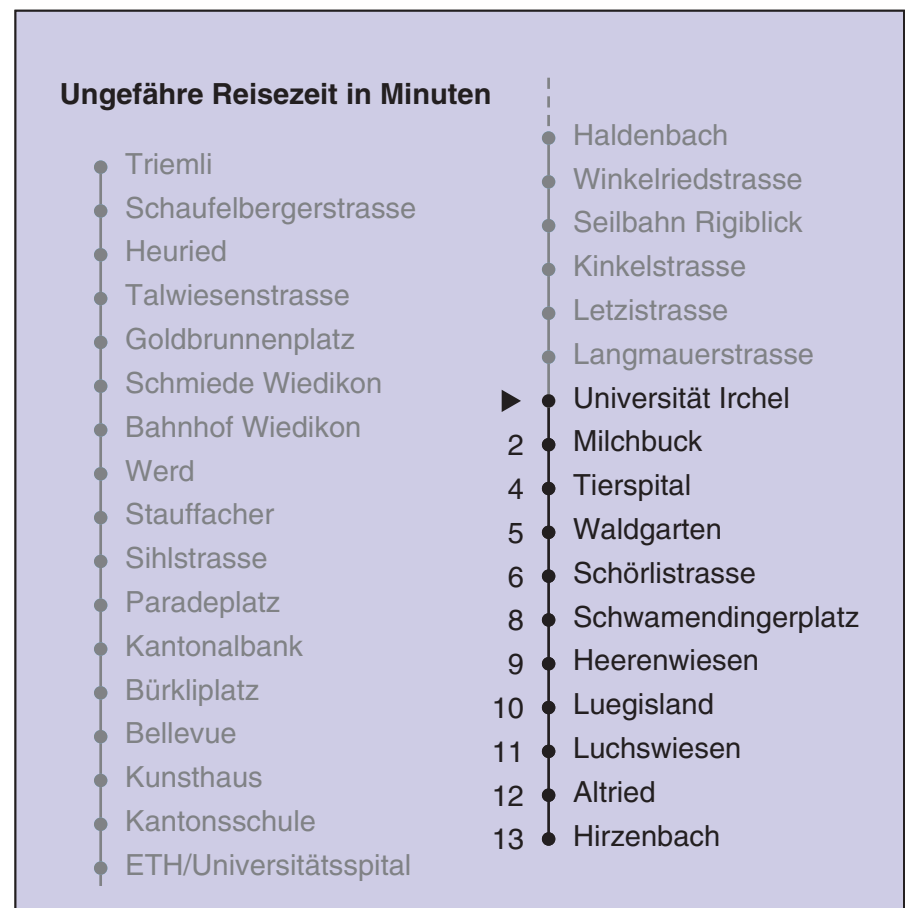

VBZ Züri Linie

Partner im ZVV  
**Auskünfte:**  
**ZVV-Fahrplan-**  
**App oder**  
**ZVV-Contact**  
**0848 988 988**  
**www.zvv.ch**

Universität Irchel

# Richtung Hirzenbach

Gültig ab 13.12.2020

Als Sonntage gelten auch: 25. und 26. Dezember, 1. und 2. Januar, Karfreitag, Ostermontag, 1. Mai, Auffahrt, Pfingstmontag, 1. August

h	Montag-Freitag	Samstag	Sonn- und Feiertag
5	51	51	51
6	00 06 14 21 31 38 46 53	06 21 36 51	06 21 36 51
7	01 09 16 25 33 40 48 55	06 21 36 51	06 21 36 51
8	03 10 18 25 33 40 48 55	07 17 27 37 47 57	06 21 36 51
9	03 10 17 25 32 40 47 55	07 17 27 37 47 57	06 21 36 51
10	02 10 17 25 32 40 47 55	07 17 24 32 40 47 55	06 21 29 37 47 57
11	02 10 17 25 32 40 47 55	02 10 17 25 32 40 47 55	07 17 27 37 47 57
12	02 10 17 25 32 40 47 55	02 10 17 25 32 40 47 55	07 17 27 37 47 57
13	02 10 17 25 32 40 47 55	02 10 17 25 32 40 47 55	07 17 27 37 47 57
14	02 10 17 25 32 40 47 55	02 10 17 25 32 40 47 55	07 17 27 37 47 57
15	02 10 17 25 32 40 47 55	02 10 17 25 32 40 47 55	07 17 27 37 47 57
16	02 10 17 25 33 39 47 54	02 10 17 25 32 40 47 55	07 17 27 37 47 57
17	02 09 17 24 32 39 47 54	02 10 17 25 32 40 47 55	07 17 27 37 47 57
18	02 09 17 24 32 39 47 54	02 10 17 25 31 38 45 53	07 17 27 37 47 57
19	02 09 17 25 32 40 47 55	00 08 15 23 30 38 45 53	07 17 27 37 47 57
20	02 10 17 25 31 41 51	00 08 15 23 31 41 51	07 18 28 39 50
21	01 11 21 31 41 51	01 11 21 31 41 51	01 11 21 31 41 51
22	01 11 21 31 41 51	01 11 21 31 41 51	01 11 21 31 41 51
23	01 <sup>b</sup> 06 <sup>a</sup> 11 <sup>b</sup> 21 31 <sup>b</sup> 36 <sup>a</sup> 41 <sup>b</sup> 51	01 11 21 31 41 51	06 21 36 51
0	01 <sup>b</sup> 06 <sup>a</sup> 11 <sup>b</sup> 21 36	01 11 21 36	06 21 36

a Montag - Donnerstag b Nur Freitag

In der Regel jedes 2. Tram mit Niederflureinstieg

Nach besonderem Fahrplan verkehren die Kurse am 24. und 31. Dezember, am Sechseläuten, an der Streetparade und am Knabenschüssen.