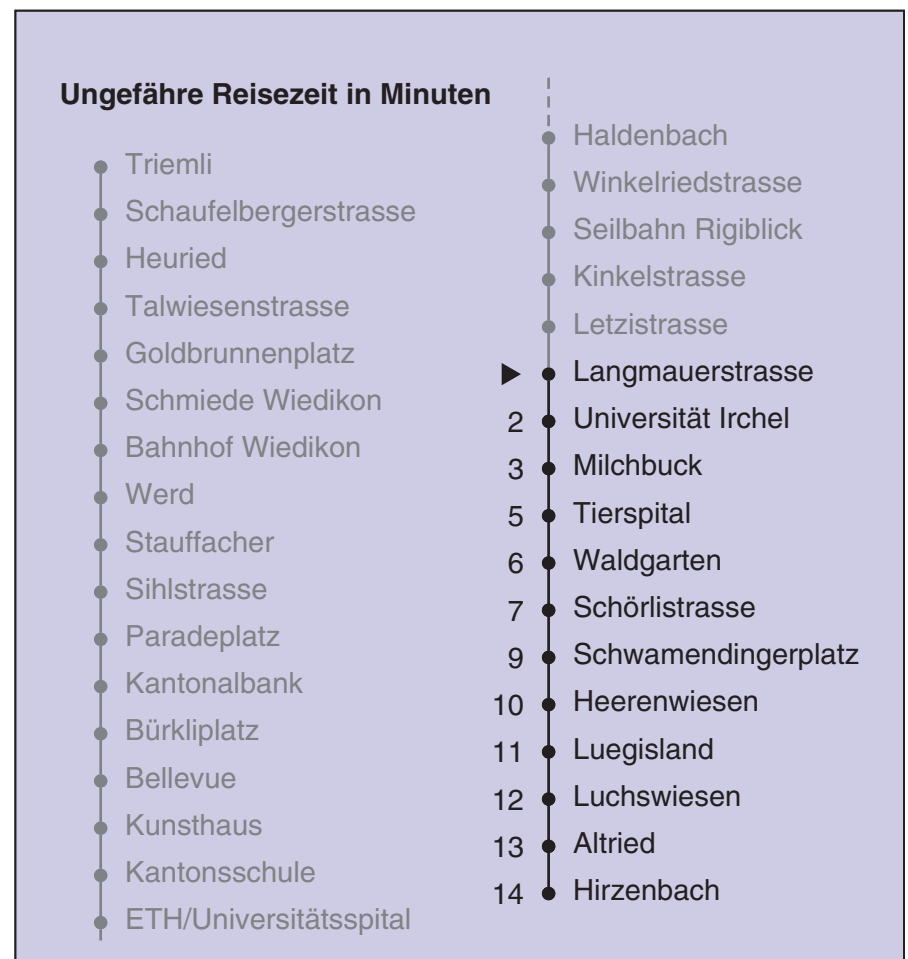

VBZ Züri Linie

Partner im ZVV  
**Auskünfte:**  
ZVV-Fahrplan-App oder  
ZVV-Contact  
0848 988 988  
www.zvv.ch

Langmauerstrasse

# Richtung Hirzenbach

Gültig ab 13.12.2020

Als Sonntage gelten auch: 25. und 26. Dezember, 1. und 2. Januar, Karfreitag, Ostermontag, 1. Mai, Auffahrt, Pfingstmontag, 1. August

h	Montag-Freitag	Samstag	Sonn- und Feiertag
5	50 59	50	50
6	05 13 20 30 37 45 52	05 20 35 50	05 20 35 50
7	00 07 15 24 31 39 46 54	05 20 35 50	05 20 35 50
8	01 09 16 24 31 39 46 54	06 16 26 36 46 56	05 20 35 50
9	01 08 16 23 31 38 46 53	06 16 26 36 46 56	05 20 35 50
10	01 08 16 23 31 38 46 53	06 16 23 31 38 46 53	05 20 28 36 46 56
11	01 08 16 23 31 38 46 53	01 08 16 23 31 38 46 53	06 16 26 36 46 56
12	01 08 16 23 31 38 46 53	01 08 16 23 31 38 46 53	06 16 26 36 46 56
13	01 08 16 23 31 38 46 53	01 08 16 23 31 38 46 53	06 16 26 36 46 56
14	01 08 16 23 31 38 46 53	01 08 16 23 31 38 46 53	06 16 26 36 46 56
15	01 08 16 23 31 38 46 53	01 08 16 23 31 38 46 53	06 16 26 36 46 56
16	01 08 16 23 31 38 46 53	01 08 16 23 31 38 46 53	06 16 26 36 46 56
17	01 08 16 23 31 38 46 53	01 08 16 23 31 38 46 53	06 16 26 36 46 56
18	01 08 16 23 31 38 46 53	01 08 16 23 30 37 44 52 59	06 16 26 36 46 56
19	01 07 15 23 31 38 46 53	07 14 22 29 37 44 52 59	06 16 26 36 46 56
20	01 08 16 23 30 40 50	07 14 22 30 40 50	06 17 27 38 49
21	00 10 20 30 40 50	00 10 20 30 40 50	00 10 20 30 40 50
22	00 10 20 30 40 50	00 10 20 30 40 50	00 10 20 30 40 50
23	00 <sup>b</sup> 05 <sup>a</sup> 10 <sup>b</sup> 20 30 <sup>b</sup> 35 <sup>a</sup> 40 <sup>b</sup> 50	00 10 20 30 40 50	05 20 35 50
0	00 <sup>b</sup> 05 <sup>a</sup> 10 <sup>b</sup> 20 35	00 10 20 35	05 20 35

a Montag - Donnerstag b Nur Freitag

In der Regel jedes 2. Tram mit Niederflureinstieg

Nach besonderem Fahrplan verkehren die Kurse am 24. und 31. Dezember, am Sechseläuten, an der Streetparade und am Knabenschüssen.