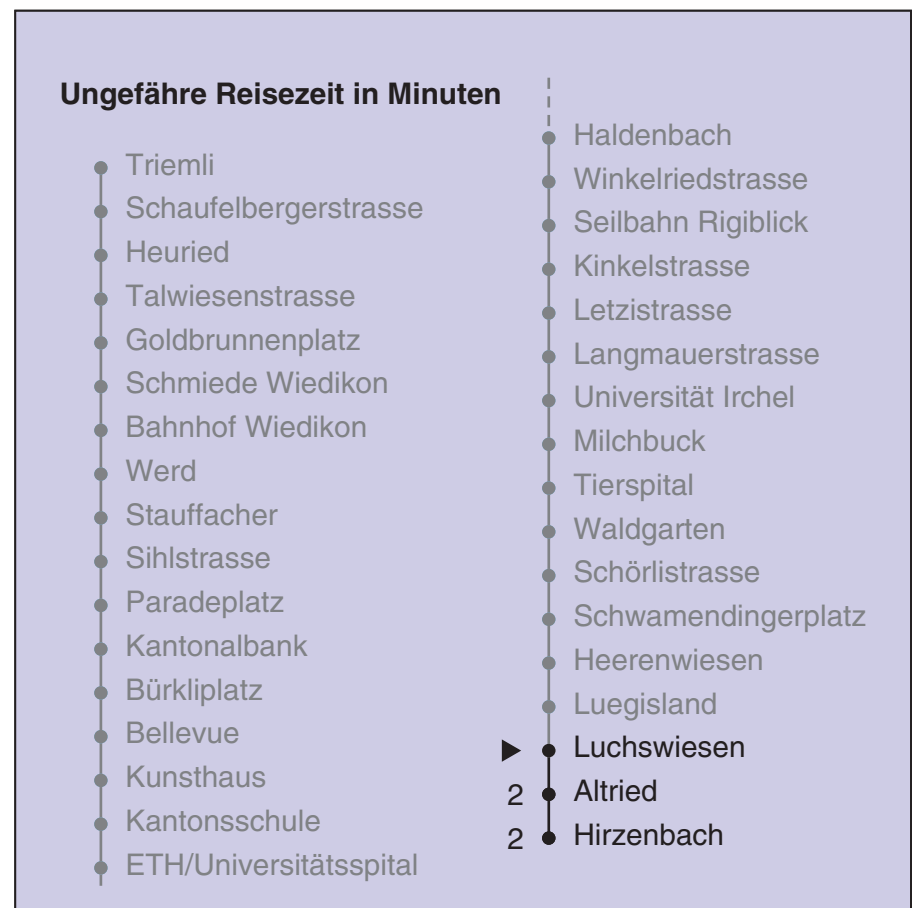

VBZ Züri Linie

Partner im ZVV
Auskünfte:
ZVV-Fahrplan-
App oder
ZVV-Contact
0848 988 988
www.zvv.ch

Luchswiesen

Richtung Hirzenbach

Gültig ab 13.12.2020

Als Sonntage gelten auch: 25. und 26. Dezember, 1. und 2. Januar, Karfreitag, Ostermontag, 1. Mai, Auffahrt, Pfingstmontag, 1. August

h	Montag-Freitag	Samstag	Sonn- und Feiertag
5	17 32 45 56	17 32 47	17 32 47
6	02 10 17 24 32 41 45 49 56	02 17 32 47	02 17 32 47
7	04 11 19 26 35 43 50 58	02 17 26 32 47 56	02 17 32 47
8	05 13 20 28 35 43 50 58	02 11 18 28 38 48 58	02 17 32 47
9	05 13 20 28 35 43 50 58	08 18 28 38 48 58	02 17 32 47 56
10	05 13 20 28 35 43 50 58	08 18 23 28 35 43 50 58	02 11 17 32 40 48 58
11	05 13 20 28 35 43 50 58	05 13 20 28 35 43 50 58	08 18 28 38 48 58
12	05 13 20 28 35 43 50 58	05 13 20 28 35 43 50 58	08 18 28 38 48 58
13	05 13 20 28 35 43 50 58	05 13 20 28 35 43 50 58	08 18 28 38 48 58
14	05 13 20 28 35 43 50 58	05 13 20 28 35 43 50 58	08 18 28 38 48 58
15	05 13 20 28 35 43 50 58	05 13 20 28 35 43 50 58	08 18 28 38 48 58
16	05 13 20 28 35 43 50 58	05 13 20 28 35 43 50 58	08 18 28 38 48 58
17	05 13 20 28 35 43 50 58	05 13 20 28 35 43 50 58	08 18 28 38 48 58
18	05 13 20 28 35 43 50 58	05 13 20 28 35 41 48 56	08 18 28 38 48 58
19	05 13 19 27 35 42 50 57	03 11 18 26 33 41 48 56	08 18 28 38 48 58
20	05 13 20 28 35 42 52	03 11 18 26 33 42 52	08 18 29 39 50
21	02 12 22 32 42 52	02 12 22 32 42 52	01 12 22 32 42 52
22	02 12 22 32 42 52	02 12 22 32 42 52	02 12 22 32 42 52
23	02 12 ^b 17 ^a 22 ^b 32 42 ^b 47 ^a 52 ^b	02 12 22 32 42 52	02 17 32 47
0	02 12 ^b 17 ^a 22 ^b 32 47	02 12 22 32 47	02 17 32 47

a Montag - Donnerstag b Nur Freitag

In der Regel jedes 2. Tram mit Niederflureinstieg

Nach besonderem Fahrplan verkehren die Kurse am 24. und 31. Dezember, am Sechseläuten, an der Streetparade und am Knabenschüssen.