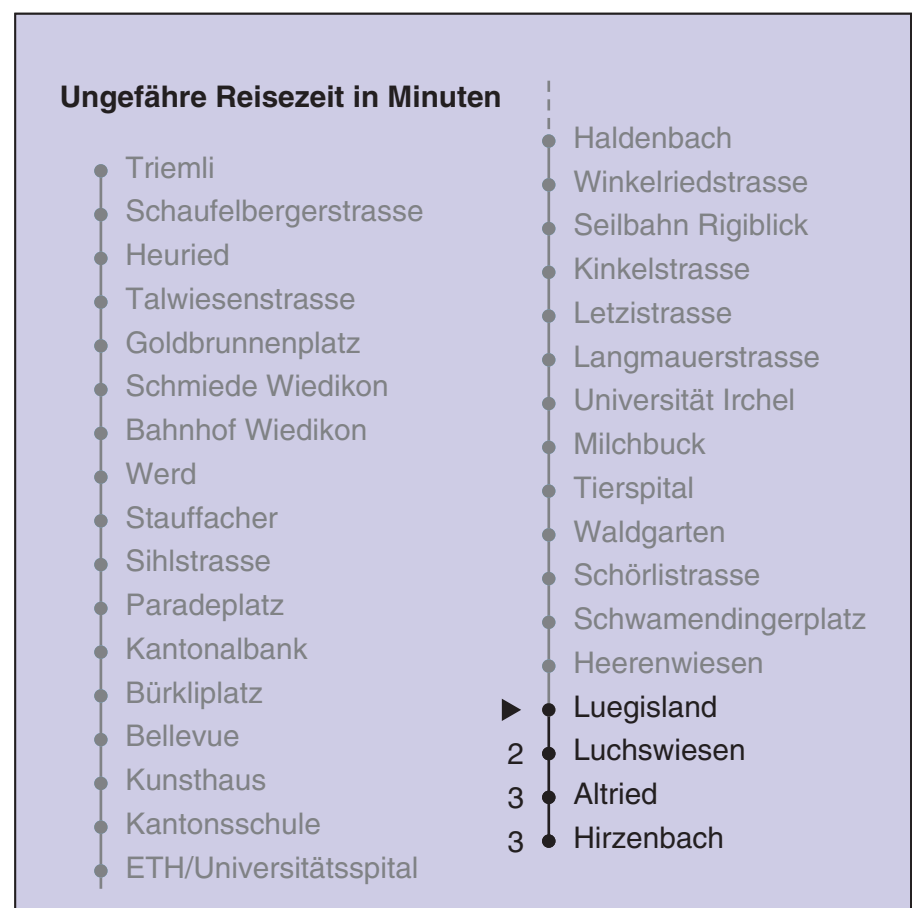

VBZ Züri Linie

Partner im ZVV
Auskünfte:
ZVV-Fahrplan-
App oder
ZVV-Contact
0848 988 988
www.zvv.ch

Luegisland

Richtung Hirzenbach

Gültig ab 13.12.2020

Als Sonntage gelten auch: 25. und 26. Dezember, 1. und 2. Januar, Karfreitag, Ostermontag, 1. Mai, Auffahrt, Pfingstmontag, 1. August

h	Montag-Freitag	Samstag	Sonn- und Feiertag
5	16 31 44 55	16 31 46	16 31 46
6	01 09 16 23 31 40 44 48 55	01 16 31 46	01 16 31 46
7	03 10 18 25 34 42 49 57	01 16 25 31 46 55	01 16 31 46
8	04 12 19 27 34 42 49 57	01 10 17 27 37 47 57	01 16 31 46
9	04 12 19 26 34 41 49 56	07 17 27 37 47 57	01 16 31 46 55
10	04 11 19 26 34 41 49 56	07 17 21 27 34 41 49 56	01 10 16 31 39 47 57
11	04 11 19 26 34 41 49 56	04 11 19 26 34 41 49 56	07 17 27 37 47 57
12	04 11 19 26 34 41 49 56	04 11 19 26 34 41 49 56	07 17 27 37 47 57
13	04 11 19 26 34 41 49 56	04 11 19 26 34 41 49 56	07 17 27 37 47 57
14	04 11 19 26 34 41 49 56	04 11 19 26 34 41 49 56	07 17 27 37 47 57
15	04 11 19 26 34 41 49 56	04 11 19 26 34 41 49 56	07 17 27 37 47 57
16	04 11 19 26 34 42 49 57	04 11 19 26 34 41 49 56	07 17 27 37 47 57
17	04 12 19 27 34 42 49 57	04 11 19 26 34 41 49 56	07 17 27 37 47 57
18	04 12 19 27 34 42 49 57	04 11 19 26 34 40 47 55	07 17 27 37 47 57
19	04 12 18 26 34 41 49 56	02 10 17 25 32 40 47 55	07 17 27 37 47 57
20	04 11 19 26 34 41 51	02 10 17 25 32 41 51	07 17 28 38 49
21	01 11 21 31 41 51	01 11 21 31 41 51	00 11 21 31 41 51
22	01 11 21 31 41 51	01 11 21 31 41 51	01 11 21 31 41 51
23	01 11 ^b 16 ^a 21 ^b 31 41 ^b 46 ^a 51 ^b	01 11 21 31 41 51	01 16 31 46
0	01 11 ^b 16 ^a 21 ^b 31 46	01 11 21 31 46	01 16 31 46

a Montag - Donnerstag b Nur Freitag

In der Regel jedes 2. Tram mit Niederflureinstieg

Nach besonderem Fahrplan verkehren die Kurse am 24. und 31. Dezember, am Sechseläuten, an der Streetparade und am Knabenschiessen.