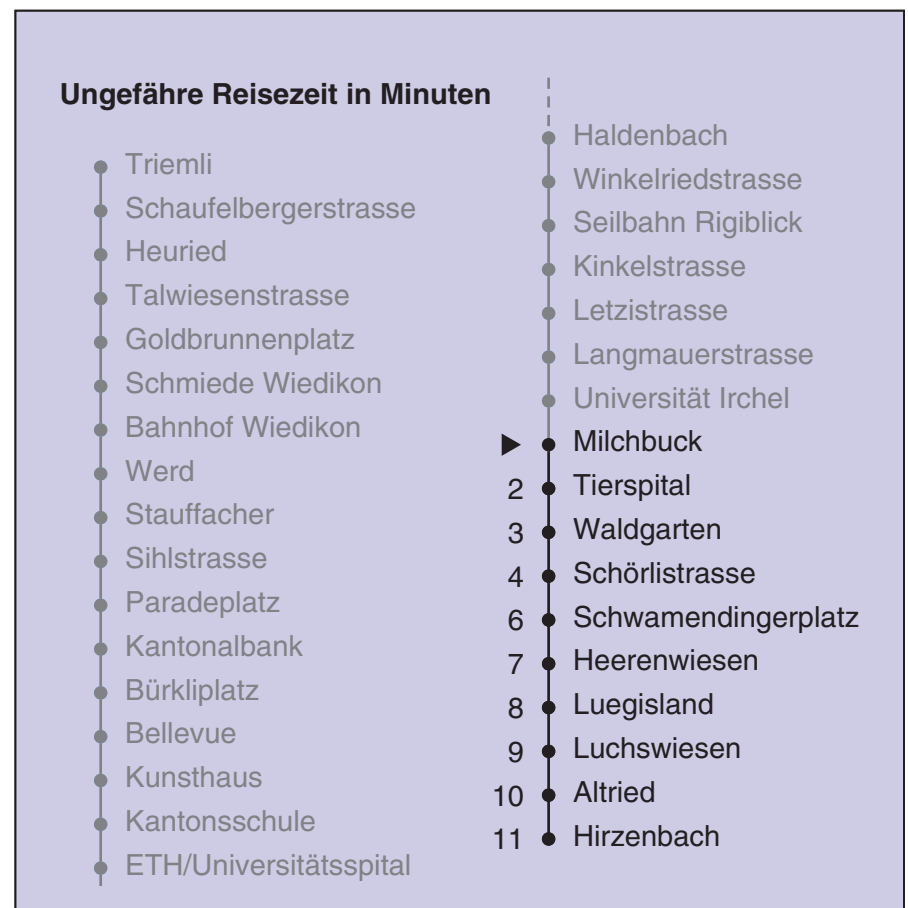

VBZ Züri Linie

Partner im ZVV
Auskünfte:
ZVV-Fahrplan-
App oder
ZVV-Contact
0848 988 988
www.zvv.ch

Milchbuck

Richtung Hirzenbach

Gültig ab 13.12.2020

Als Sonntage gelten auch: 25. und 26. Dezember, 1. und 2. Januar, Karfreitag, Ostermontag, 1. Mai, Auffahrt, Pfingstmontag, 1. August

h	Montag-Freitag	Samstag	Sonn- und Feiertag
5	08 23 36 47 53	08 23 38 53	08 23 38 53
6	01 08 15 23 33 36 40 48 55	08 23 38 53	08 23 38 53
7	03 10 18 27 34 42 49 57	08 17 23 38 47 53	08 23 38 53
8	04 12 19 27 34 42 49 57	02 09 19 29 39 49 59	08 23 38 53
9	04 11 19 26 34 41 49 56	09 19 29 39 49 59	08 23 38 47 53
10	04 11 19 26 34 41 49 56	09 14 19 26 34 41 49 56	02 08 23 31 39 49 59
11	04 11 19 26 34 41 49 56	04 11 19 26 34 41 49 56	09 19 29 39 49 59
12	04 11 19 26 34 41 49 56	04 11 19 26 34 41 49 56	09 19 29 39 49 59
13	04 11 19 26 34 41 49 56	04 11 19 26 34 41 49 56	09 19 29 39 49 59
14	04 11 19 26 34 41 49 56	04 11 19 26 34 41 49 56	09 19 29 39 49 59
15	04 11 19 26 34 41 49 56	04 11 19 26 34 41 49 56	09 19 29 39 49 59
16	04 11 19 26 34 41 49 56	04 11 19 26 34 41 49 56	09 19 29 39 49 59
17	04 11 19 26 34 41 49 56	04 11 19 26 34 41 49 56	09 19 29 39 49 59
18	04 11 19 26 34 41 49 56	04 11 19 26 33 40 47 55	09 19 29 39 49 59
19	04 10 18 26 34 41 49 56	02 10 17 25 32 40 47 55	09 19 29 39 49 59
20	04 11 19 26 33 43 53	02 10 17 25 33 43 53	09 20 30 41 52
21	03 13 23 33 43 53	03 13 23 33 43 53	03 13 23 33 43 53
22	03 13 23 33 43 53	03 13 23 33 43 53	03 13 23 33 43 53
23	03 ^b 08 ^a 13 ^b 23 33 ^b 38 ^a 43 ^b 53	03 13 23 33 43 53	08 23 38 53
0	03 ^b 08 ^a 13 ^b 23 38	03 13 23 38	08 23 38

a Montag - Donnerstag b Nur Freitag

In der Regel jedes 2. Tram mit Niederflureinstieg

Nach besonderem Fahrplan verkehren die Kurse am 24. und 31. Dezember, am Sechseläuten, an der Streetparade und am Knabenschüssen.