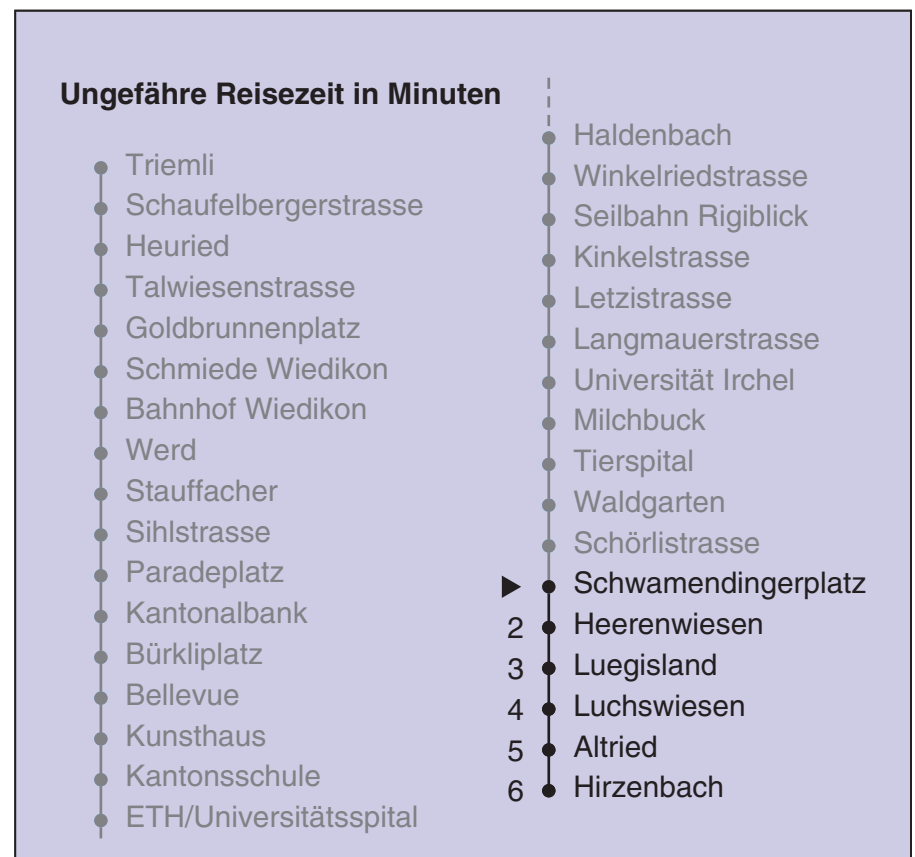

VBZ Züri Linie

Partner im ZVV  
**Auskünfte:**  
**ZVV-Fahrplan-**  
**App oder**  
**ZVV-Contact**  
**0848 988 988**  
**www.zvv.ch**

Schwamendingerplatz

**Richtung**  
**Hirzenbach**

Gültig ab 13.12.2020

Als Sonntage gelten auch: 25. und 26. Dezember, 1. und 2. Januar, Karfreitag, Ostermontag, 1. Mai, Auffahrt, Pfingstmontag, 1. August

h	Montag-Freitag	Samstag	Sonn- und Feiertag
5	13 28 41 52 58	13 28 43 58	13 28 43 58
6	07 13 21 28 38 41 45 53	13 28 43 58	13 28 43 58
7	00 08 16 23 32 39 47 54	13 22 28 43 52 58	13 28 43 58
8	02 09 17 24 32 39 47 54	07 14 24 34 44 54	13 28 43 58
9	02 09 17 24 32 39 47 54	04 14 24 34 44 54	13 28 43 52 58
10	02 09 17 24 32 39 47 54	04 14 19 24 31 39 47 54	07 13 28 36 44 54
11	02 09 17 24 32 39 47 54	02 09 17 24 32 39 47 54	04 14 24 34 44 54
12	02 09 17 24 32 39 47 54	02 09 17 24 32 39 47 54	04 14 24 34 44 54
13	02 09 17 24 32 39 47 54	02 09 17 24 32 39 47 54	04 14 24 34 44 54
14	02 09 17 24 32 39 47 54	02 09 17 24 32 39 47 54	04 14 24 34 44 54
15	02 09 17 24 32 39 47 54	02 09 17 24 32 39 47 54	04 14 24 34 44 54
16	02 09 17 24 32 40 47 54	02 09 17 24 32 39 47 54	04 14 24 34 44 54
17	02 09 17 24 32 39 47 54	02 09 17 24 32 39 47 54	04 14 24 34 44 54
18	02 09 17 24 32 39 47 54	02 09 17 24 32 38 45 52	04 14 24 34 44 54
19	02 09 16 24 32 39 47 54	00 07 15 22 30 37 45 52	04 14 24 34 44 54
20	02 09 17 24 32 38 48 58	00 07 15 22 30 38 48 58	04 14 25 35 46 57
21	08 18 28 38 48 58	08 18 28 38 48 58	08 18 28 38 48 58
22	08 18 28 38 48 58	08 18 28 38 48 58	08 18 28 38 48 58
23	08 <sup>b</sup> 13 <sup>a</sup> 18 <sup>b</sup> 28 38 <sup>b</sup> 43 <sup>a</sup> 48 <sup>b</sup> 58	08 18 28 38 48 58	13 28 43 58
0	08 <sup>b</sup> 13 <sup>a</sup> 18 <sup>b</sup> 28 43	08 18 28 43	13 28 43

a Montag - Donnerstag b Nur Freitag

In der Regel jedes 2. Tram mit Niederflureinstieg

Nach besonderem Fahrplan verkehren die Kurse am 24. und 31. Dezember, am Sechseläuten, an der Streetparade und am Knabenschiessen.