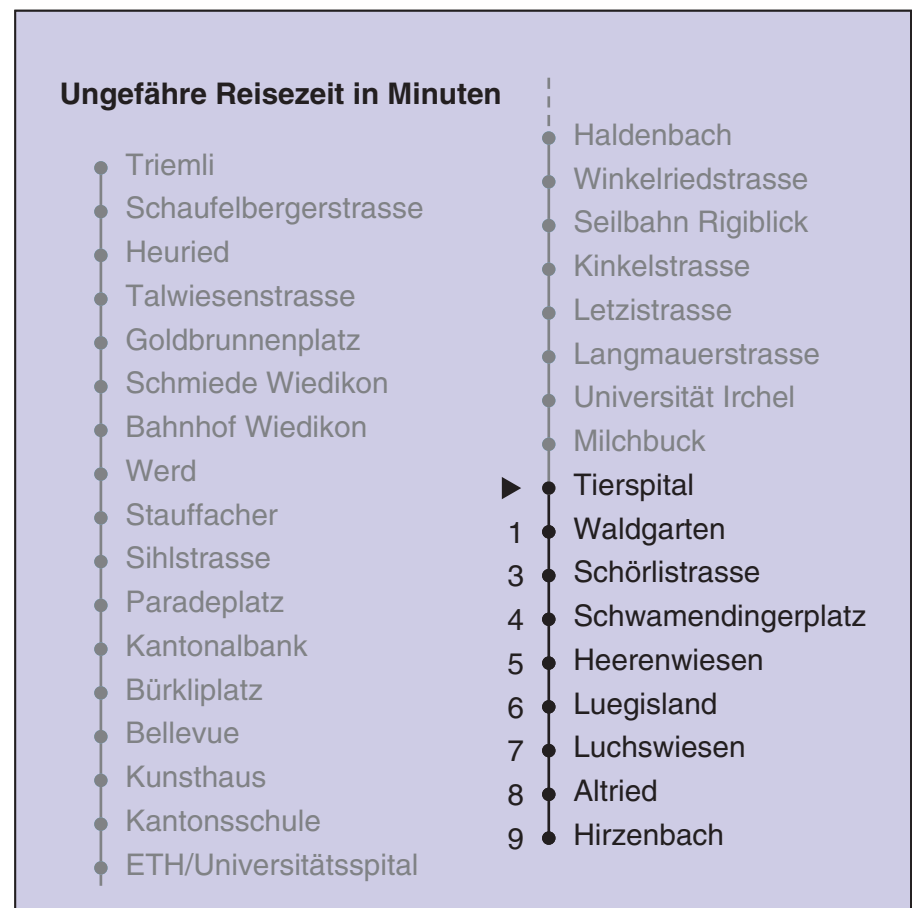

VBZ Züri Linie

Partner im ZVV
Auskünfte:
ZVV-Fahrplan-
App oder
ZVV-Contact
0848 988 988
www.zvv.ch

Tierspital

Richtung Hirzenbach

Gültig ab 13.12.2020

Als Sonntage gelten auch: 25. und 26. Dezember, 1. und 2. Januar, Karfreitag, Ostermontag, 1. Mai, Auffahrt, Pfingstmontag, 1. August

h	Montag-Freitag	Samstag	Sonn- und Feiertag
5	10 25 38 49 55	10 25 40 55	10 25 40 55
6	03 10 17 25 34 38 42 49 57	10 25 40 55	10 25 40 55
7	05 12 20 28 36 43 51 58	10 19 25 40 49 55	10 25 40 55
8	06 13 21 28 36 43 51 58	04 11 21 31 41 51	10 25 40 55
9	06 13 21 28 36 43 51 58	01 11 21 31 41 51	10 25 40 49 55
10	06 13 21 28 36 43 51 58	01 11 16 21 28 36 43 51 58	04 10 25 33 41 51
11	06 13 21 28 36 43 51 58	06 13 21 28 36 43 51 58	01 11 21 31 41 51
12	06 13 21 28 36 43 51 58	06 13 21 28 36 43 51 58	01 11 21 31 41 51
13	06 13 21 28 36 43 51 58	06 13 21 28 36 43 51 58	01 11 21 31 41 51
14	06 13 21 28 36 43 51 58	06 13 21 28 36 43 51 58	01 11 21 31 41 51
15	06 13 21 28 36 43 51 58	06 13 21 28 36 43 51 58	01 11 21 31 41 51
16	06 13 21 28 36 43 50 58	06 13 21 28 36 43 51 58	01 11 21 31 41 51
17	05 13 20 28 35 43 50 58	06 13 21 28 36 43 51 58	01 11 21 31 41 51
18	05 13 20 28 35 43 50 58	06 13 21 28 34 41 49 56	01 11 21 31 41 51
19	05 12 20 28 35 43 50 58	04 11 19 26 34 41 49 56	01 11 21 31 41 51
20	06 13 21 28 35 45 55	04 11 19 26 35 45 55	01 11 22 32 43 54
21	05 15 25 35 45 55	05 15 25 35 45 55	05 15 25 35 45 55
22	05 15 25 35 45 55	05 15 25 35 45 55	05 15 25 35 45 55
23	05^b 10^a 15^b 25 35^b 40^a 45^b 55	05 15 25 35 45 55	10 25 40 55
0	05^b 10^a 15^b 25 40	05 15 25 40	10 25 40

a Montag - Donnerstag b Nur Freitag

In der Regel jedes 2. Tram mit Niederflureinstieg

Nach besonderem Fahrplan verkehren die Kurse am 24. und 31. Dezember, am Sechseläuten, an der Streetparade und am Knabenschüssen.