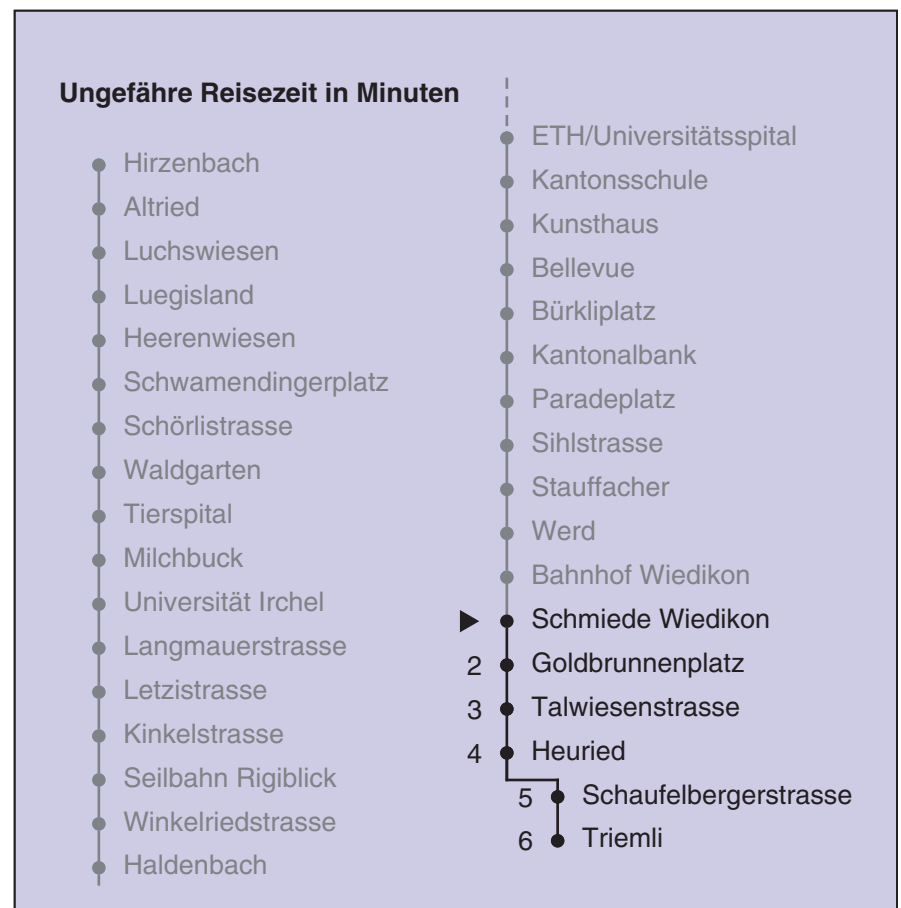

VBZ Zürichlinie

Partner im ZVV
Auskünfte:
ZVV-Fahrplan-App oder
ZVV-Contact
0848 988 988
www.zvv.ch

Schmiede Wiedikon

Richtung

Heuried

Gültig ab: 09.01.2021

Als Sonntage gelten auch: 25. und 26. Dezember, 1. und 2. Januar, Karfreitag, Ostermontag, 1. Mai, Auffahrt, Pfingstmontag, 1. August

a Montag - Donnerstag b Nur Freitag c bis Triemli

In der Regel jedes 2. Tram mit Niederflureinstieg

Nach besonderem Fahrplan verkehren die Kurse am 24. und 31. Dezember, am Sechseläuten, an der Streetparade und am Knabenschüssen.