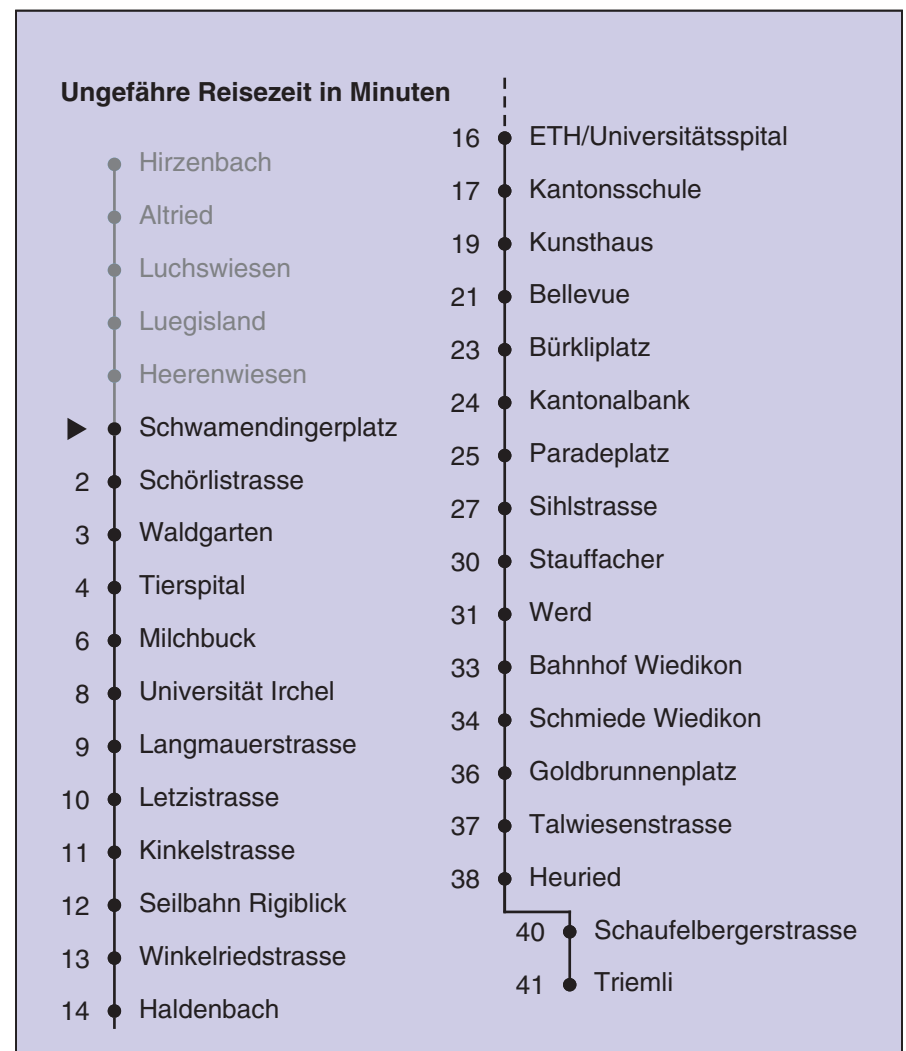

VBZ Züri Linie

Partner im ZVV
Auskünfte:
ZVV-Fahrplan-
App oder
ZVV-Contact
0848 988 988
www.zvv.ch

Schwamendingerplatz

Richtung

Heuried

Gültig ab: 09.01.2021

Als Sonntage gelten auch: 25. und 26. Dezember, 1. und 2. Januar, Karfreitag, Ostermontag, 1. Mai, Auffahrt, Pfingstmontag, 1. August

h	Montag-Freitag						Samstag				Sonn- und Feiertag				
5	26	41	54 ^d				26	41	56		26	41	56		
6	07 ^d 52 ^d	15 ^d 58 ^d	22 ^d	30 ^d	37 ^d	45 ^d	11	26	41	56	11	26	41	56	
7	05 ^d 50	13 ^d 58	20 ^d	28 ^d	35 ^d	43 ^d	11	26	37	47	57	11	26	41	56
8	05 50	13 58	20	28	35	43	07 57	17	27	37	47	11	26	41	56
9	05 50	13 58	20	28	35	43	07 57	17	27	37	47	11	26	41	56
10-14	05 50	13 58	20	28	35	43	05 43	13 50	20 58	28	35	07 47	17 57	27	37
15	05 50 ^d	13 58 ^d	20 ^d	28 ^d	35 ^d	43 ^d	05 43	13 50	20 58	28	35	07 47	17 57	27	37
16	05 ^d 49 ^d	12 ^d 57 ^d	19 ^d	27 ^d	34 ^d	42 ^d	05 43	13 50	20 58	28	35	07 47	17 57	27	37
17	04 ^d 49 ^d	12 ^d 57 ^d	19 ^d	27 ^d	34 ^d	42 ^d	05 43	13 50	20 58	28	35	07 47	17 57	27	37
18	04 ^d 50	12 ^d 58	19 ^d	27 ^d	34	42	05 44	13 51	21 59	29	36	07 47	17 57	27	37
19	05 50	13 59	20	28	35	43	06 44	14 51	21 53 ^e	29 59	36	07 47	17 57	27	37
20	01 ^{ae} 31 ^{bc}	09 39	11 ^{be} 49	19 59	29	31 ^{ae}	09 49	19 59	21 ^e	29	39	08 49	19 59	29	39
21	09	19	29	39	49	59	09 59	19	29	39	49	09 49	19 59	29	39
22	09 49 ^b	19 56 ^a	29 59 ^b	39 ^b	41 ^a	43 ^{ae}	09 59	19	29	39	49	09 41	19 56	29	32 ^e
23	01 ^{ac} 39 ^b	09 ^b 41 ^a	11 ^a 49 ^b	19 ^b 56 ^a	26 ^a 59 ^b	29 ^b	09 59	19	29	39	49	01 ^c 56	11	26	41
0	01 ^{bc} 56 ^e	11	21 ^{be}	26 ^{ae}	31 ^{be}	41 ^e	11 56 ^e	13 ^e	21 ^e	31 ^e	41 ^e	11	26 ^e	41 ^e	56 ^e

a Montag - Donnerstag c bis Bahnhof Wiedikon d bis Triemli e bis Universität Irchel
 b Nur Freitag

In der Regel jedes 2. Tram mit Niederflureinstieg

Nach besonderem Fahrplan verkehren die Kurse am 24. und 31. Dezember, am Sechseläuten, an der Streetparade und am Knabenschüssen.