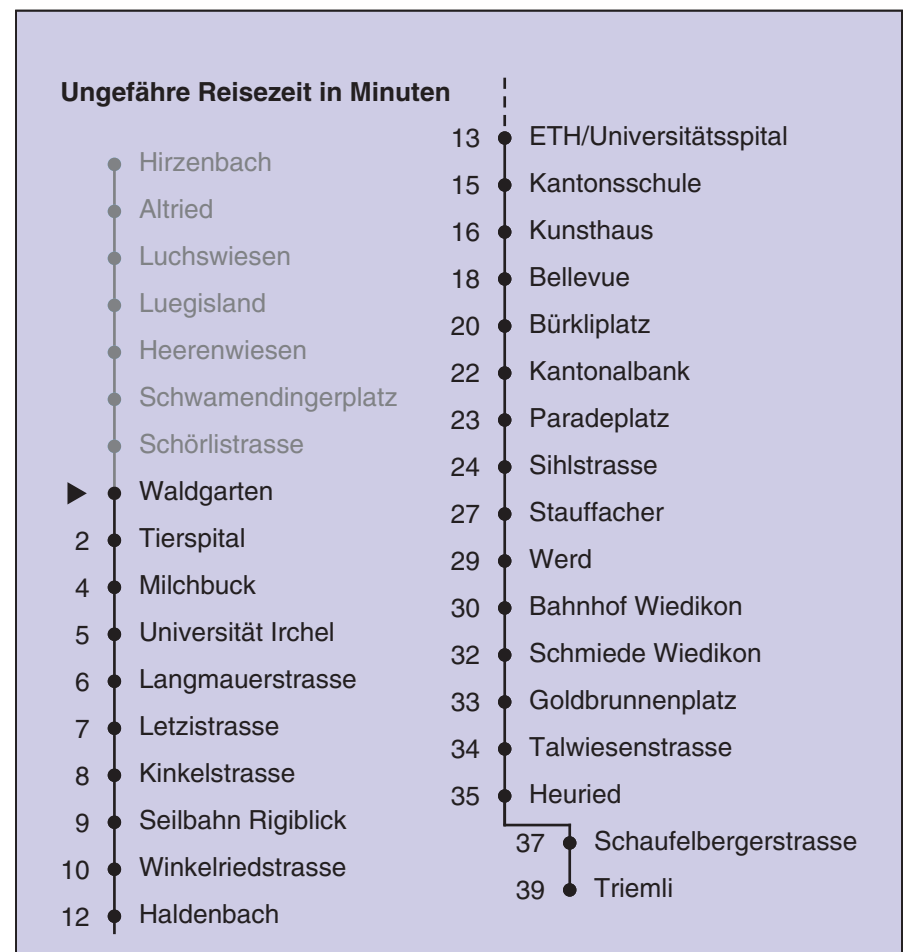

VBZ Züri Linie

Partner im ZVV
Auskünfte:
ZVV-Fahrplan-
App oder
ZVV-Contact
0848 988 988
www.zvv.ch

Waldgarten
Richtung
Heuried

Gültig ab: 09.01.2021

Als Sonntage gelten auch: 25. und 26. Dezember, 1. und 2. Januar, Karfreitag, Ostermontag, 1. Mai, Auffahrt, Pfingstmontag, 1. August

h	Montag-Freitag						Samstag				Sonn- und Feiertag					
5	29	44	57d				29	44	59		29	44	59			
6	10d	17d	25d	32d	40d	47d	14	29	44	59	14	29	44	59		
	55d															
7	01d	08d	16d	23d	31d	38d	14	29	40	50	14	29	44	59		
	46d	53														
8	01	08	16	23	31	38	00	10	20	30	40	14	29	44	59	
	45	53							50							
9	00	08	15	23	30	38	00	10	20	30	40	14	29	44	59	
	45	53							50							
10	00	08	15	23	30	38	00	08	15	23	30	10	20	30	40	
	45	53							38	45	53	50				
11-14	00	08	15	23	30	38	00	08	15	23	30	00	10	20	30	
	45	53							38	45	53	40	50			
15	00	08	15	23d	30d	38d	00	08	15	23	30	00	10	20	30	
	45d	53d							38	45	53	40	50			
16	00d	08d	15d	22d	30d	37d	00	08	15	23	30	00	10	20	30	
	45d	52d							38	45	53	40	50			
17	00d	07d	15d	22d	30d	37d	00	08	15	23	30	00	10	20	30	
	45d	52d							38	45	53	40	50			
18	00d	07d	15d	22d	30d	37	00	08	16	24	32	00	10	20	30	
	45	53							39	47	54	40	50			
19	00	08	15	23	30	38	02	09	17	24	32	00	10	20	30	
	45	53							39	47	54	56e	40	50		
20	02	04ae	11	13be	21	31	02	11	21	23e	31	00	10	21	31	
	33ae	33bc	41	51			41	51				41	51			
21	01	11	21	31	41	51	01	11	21	31	41	01	11	21	31	
							51					41	51			
22	01	11	21	31	41b	44a	01	11	21	31	41	01	11	21	31	
	46ae	51b	59a				51					34e	44	59		
23	01b	03ac	11b	14a	21b	29a	01	11	21	31	41	03c	14	29	44	
	31b	41b	44a	51b	59a			51					59			
0	01b	03bc	14	23be	28ae	33be	01	14	16e	23e	33e	14	28e	43e	58e	
	43e	58e							43e	58e						

a Montag - Donnerstag c bis Bahnhof Wiedikon d bis Triemli e bis Universität Irchel
 b Nur Freitag

In der Regel jedes 2. Tram mit Niederflureinstieg

Nach besonderem Fahrplan verkehren die Kurse am 24. und 31. Dezember, am Sechseläuten, an der Streetparade und am Knabenschüssen.