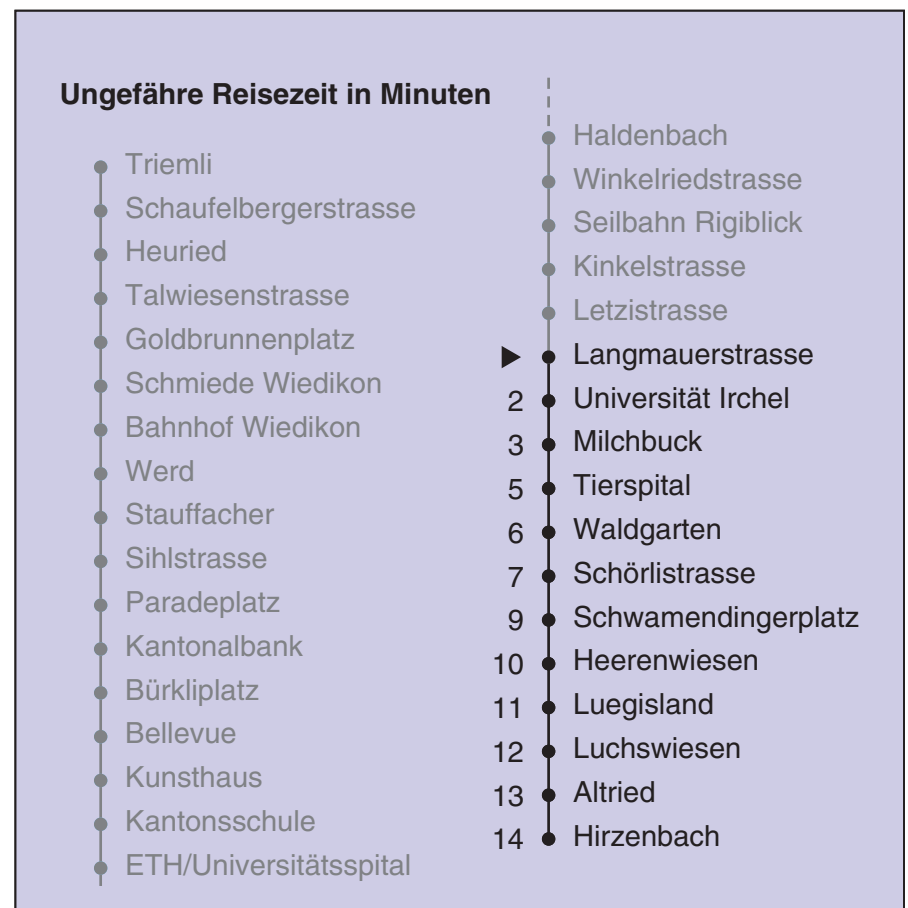

VBZ Züri Linie

Partner im ZVV  
**Auskünfte:**  
ZVV-Fahrplan-  
App oder  
ZVV-Contact  
0848 988 988  
www.zvv.ch

Langmauerstrasse

# Richtung Hirzenbach

Gültig ab: 09.01.2021

Als Sonntage gelten auch: 25. und 26. Dezember, 1. und 2. Januar, Karfreitag, Ostermontag, 1. Mai, Auffahrt, Pfingstmontag, 1. August

h	Montag-Freitag	Samstag	Sonn- und Feiertag
5	45 50 58	50	50
6	05 13 20 30 34 37 45 52	05 20 35 50	05 20 35 50
7	00 07 15 24 31 39 46 54	05 20 35 50 59	05 20 35 50
8	01 09 16 24 31 39 46 54	06 16 26 36 46 56	05 20 35 50
9	01 08 16 23 31 38 46 53	06 16 26 36 46 56	05 20 35 44 50
10	01 08 16 23 31 38 46 53	06 16 23 31 38 46 53	05 20 36 46 56
11	01 08 16 23 31 38 46 53	01 08 16 23 31 38 46 53	06 16 26 36 46 56
12	01 08 16 23 31 38 46 53	01 08 16 23 31 38 46 53	06 16 26 36 46 56
13	01 08 16 23 31 38 46 53	01 08 16 23 31 38 46 53	06 16 26 36 46 56
14	01 08 16 23 31 38 46 53	01 08 16 23 31 38 46 53	06 16 26 36 46 56
15	01 08 16 23 31 38 46 53	01 08 16 23 31 38 46 53	06 16 26 36 46 56
16	01 08 16 23 31 38 46 53	01 08 16 23 31 38 46 53	06 16 26 36 46 56
17	01 08 16 23 31 38 46 53	01 08 16 23 31 38 46 53	06 16 26 36 46 56
18	01 08 16 23 31 38 46 53	01 08 16 23 30 37 44 52 59	06 16 26 36 46 56
19	01 07 15 23 31 38 46 53	07 14 22 29 37 44 52 59	06 16 26 36 46 56
20	01 08 16 23 30 40 50	07 14 22 30 40 50	06 17 27 38 49
21	00 10 20 30 40 50	00 10 20 30 40 50	00 10 20 30 40 50
22	00 10 20 30 40 50	00 10 20 30 40 50	00 10 20 30 40 50
23	00 <sup>b</sup> 05 <sup>a</sup> 10 <sup>b</sup> 20 30 <sup>b</sup> 35 <sup>a</sup> 40 <sup>b</sup> 50	00 10 20 30 40 50	05 20 35 50
0	00 <sup>b</sup> 05 <sup>a</sup> 10 <sup>b</sup> 20 35	00 10 20 35	05 20 35

a Montag - Donnerstag b Nur Freitag

In der Regel jedes 2. Tram mit Niederflureinstieg

Nach besonderem Fahrplan verkehren die Kurse am 24. und 31. Dezember, am Sechseläuten, an der Streetparade und am Knabenschüssen.