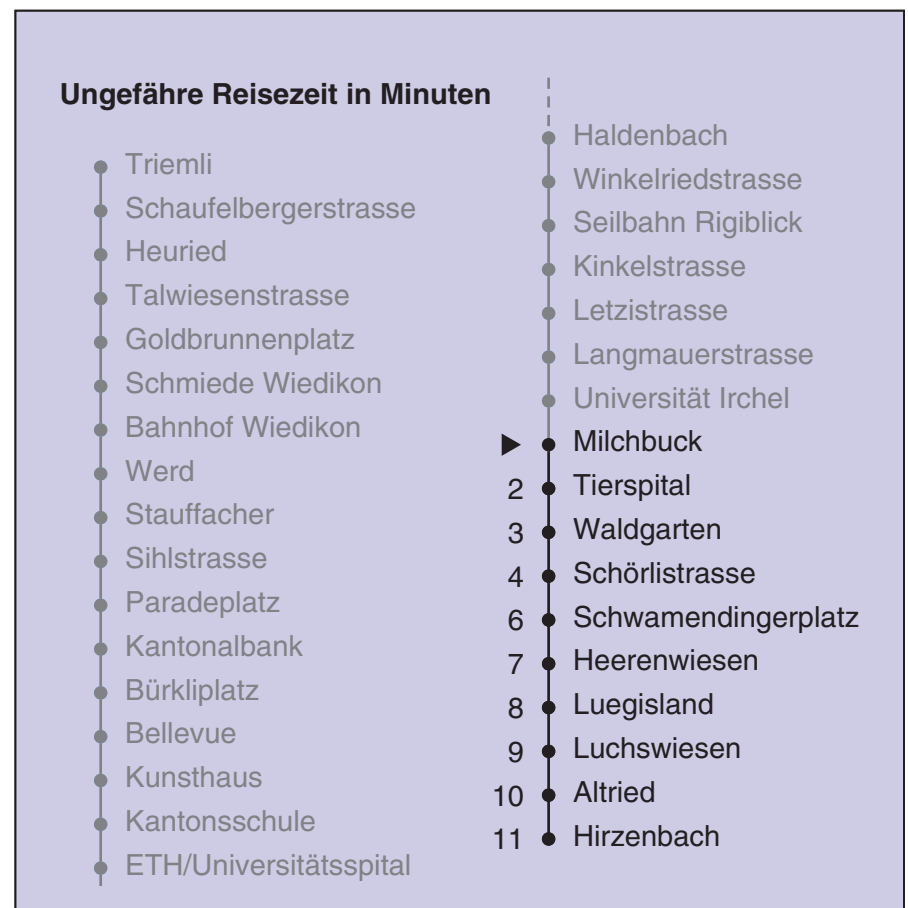

VBZ Züri Linie

Partner im ZVV  
**Auskünfte:**  
**ZVV-Fahrplan-**  
**App oder**  
**ZVV-Contact**  
**0848 988 988**  
**www.zvv.ch**

Milchbuck

# Richtung Hirzenbach

Gültig ab: 09.01.2021

Als Sonntage gelten auch: 25. und 26. Dezember, 1. und 2. Januar, Karfreitag, Ostermontag, 1. Mai, Auffahrt, Pfingstmontag, 1. August

h	Montag-Freitag	Samstag	Sonn- und Feiertag
5	08 23 36 47 53	08 23 38 53	08 23 38 53
6	01 08 15 23 33 37 40 48 55	08 23 38 53	08 23 38 53
7	03 10 18 27 34 42 49 57	08 17 23 38 47 53	08 23 38 53
8	04 12 19 27 34 42 49 57	02 09 19 29 39 49 59	08 23 38 53
9	04 11 19 26 34 41 49 56	09 19 29 39 49 59	08 23 38 47 53
10	04 11 19 26 34 41 49 56	09 14 19 26 34 41 49 56	02 08 23 31 39 49 59
11	04 11 19 26 34 41 49 56	04 11 19 26 34 41 49 56	09 19 29 39 49 59
12	04 11 19 26 34 41 49 56	04 11 19 26 34 41 49 56	09 19 29 39 49 59
13	04 11 19 26 34 41 49 56	04 11 19 26 34 41 49 56	09 19 29 39 49 59
14	04 11 19 26 34 41 49 56	04 11 19 26 34 41 49 56	09 19 29 39 49 59
15	04 11 19 26 34 41 49 56	04 11 19 26 34 41 49 56	09 19 29 39 49 59
16	04 11 19 26 34 41 49 56	04 11 19 26 34 41 49 56	09 19 29 39 49 59
17	04 11 19 26 34 41 49 56	04 11 19 26 34 41 49 56	09 19 29 39 49 59
18	04 11 19 26 34 41 49 56	04 11 19 26 33 40 47 55	09 19 29 39 49 59
19	04 10 18 26 34 41 49 56	02 10 17 25 32 40 47 55	09 19 29 39 49 59
20	04 11 19 26 33 43 53	02 10 17 25 33 43 53	09 20 30 41 52
21	03 13 23 33 43 53	03 13 23 33 43 53	03 13 23 33 43 53
22	03 13 23 33 43 53	03 13 23 33 43 53	03 13 23 33 43 53
23	03 <sup>b</sup> 08 <sup>a</sup> 13 <sup>b</sup> 23 33 <sup>b</sup> 38 <sup>a</sup> 43 <sup>b</sup> 53	03 13 23 33 43 53	08 23 38 53
0	03 <sup>b</sup> 08 <sup>a</sup> 13 <sup>b</sup> 23 38	03 13 23 38	08 23 38

a Montag - Donnerstag b Nur Freitag

In der Regel jedes 2. Tram mit Niederflureinstieg

Nach besonderem Fahrplan verkehren die Kurse am 24. und 31. Dezember, am Sechseläuten, an der Streetparade und am Knabenschüssen.