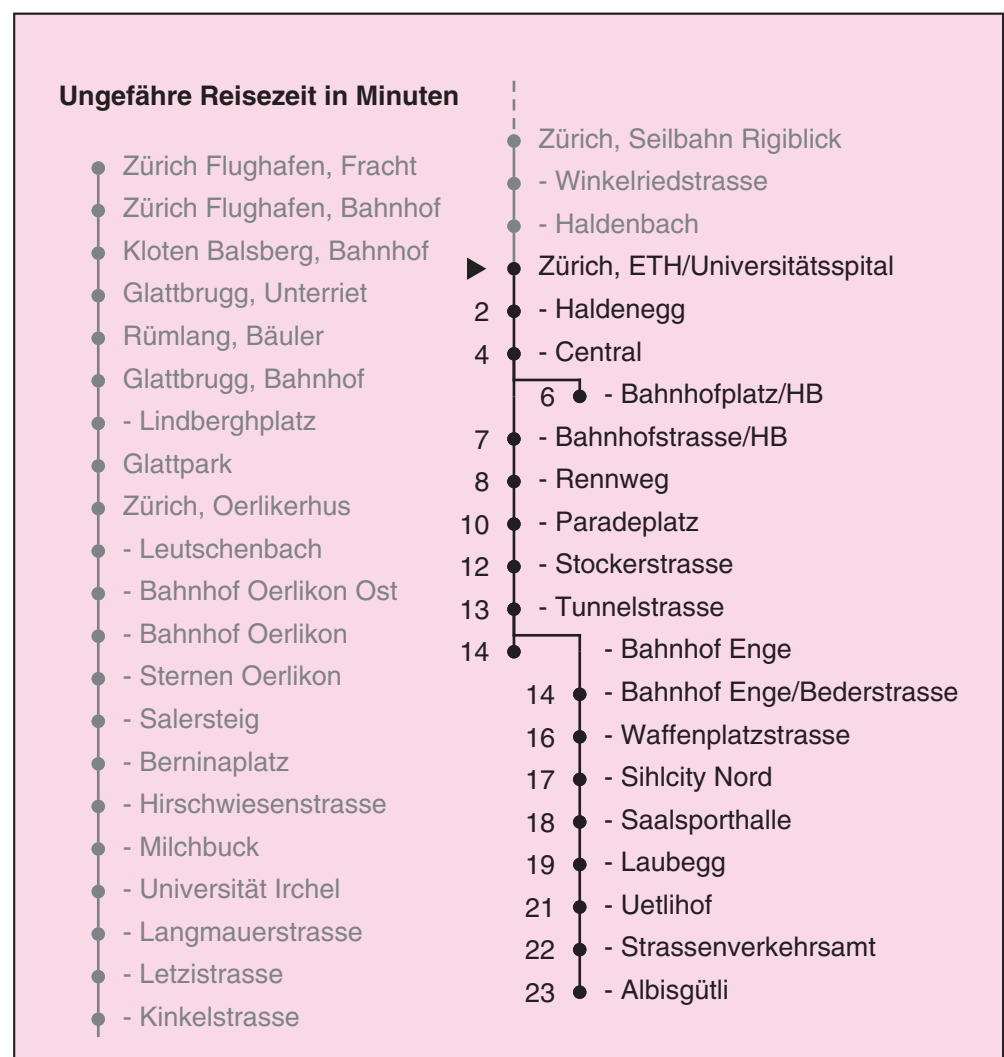

Partner im ZVV

Auskünfte:
ZVV-Fahrplan-
App oder
ZVV-Contact
0848 988 988
www.zvv.ch

ETH/Universitätsspital

Richtung Zürich, Bahnhof Enge

Gültig ab: 09.01.2021

Als Sonntage gelten auch: 25. und 26. Dezember, 1. und 2. Januar, Karfreitag, Ostermontag, 1. Mai, Auffahrt, Pfingstmontag, 1. August

h	Montag-Freitag	Samstag	Sonn- und Feiertag
4	49b	49b	49b
5	04b 14b 19 29 38 46 53	04b 19b 29b 38b 53b	04b 19b 29b 38b 53b
6	00 08 16 23 31 38 46 53 56a	08b 23b 38b 53b	08b 23b 38b 53b
7	00 03a 08 09a 17a 24a 32a 39a 47a 54a	08b 23b 39b 54b	08b 23b 38b 53b
8	02a 09a 17a 24a 32a 39a 47 55	10b 25b 40b 48 55	08b 23b 38b 53b
9	02 10 17 25 32 40 47 55	10 25 33 40 48 55	08b 23b 38b 53b
10	02 10 17 25 32 40 47 55	03 10 16 25 32 40 47 55	09b 24b 40b 55b
11	02 10 17 25 32 40 47 55	02 10 17 25 32 40 47 55	10b 25b 40b 55b
12	02 10 17 25 32 40 47 55	02 10 17 25 32 40 47 55	10b 25b 40b 55b
13	02 10 17 25 32 40 47 55	02 10 17 25 32 40 47 55	10b 25b 40b 55b
14	02 10 17 25 32 40 47 55	02 10 17 25 32 40 47 55	10b 25b 40b 55b
15	02 10 17 25 32 40 47 55	02 10 17 25 32 40 47 55	10b 25b 40b 55b
16	02 08a 10 15a 17 24a 30a 37a 44a 52a 59a	02 10 17 25 32 40 47 55	10b 25b 40b 55b
17	07a 14a 22a 29a 37a 44a 52 59	02 10 17 25 32 40 47 55	10b 25b 40b 55b
18	07 14 22 29 37 44 52 59	02 10 17 25 34 40 48 55	10b 25b 40b 55b
19	05 12 19 26 33 40 47 55b	03 10 18 25 33 40 48 55b	10b 25b 40b 55b
20	02b 10b 22b 38b 53b	08b 23b 38b 53b	10b 25b 39b 54b
21	08b 23b 38b 53b	08b 23b 38b 53b	09b 23b 38b 53b
22	08b 23b 38b 53b	08b 23b 38b 53b	08b 23b 38b 53b
23	08b 23b 38b 53b	08b 23b 38b 53b	08b 23b 38b 53b
0	08b	08b	08b

a bis Zürich, Albigütli b bis Zürich, Bahnhofplatz/HB

Nach besonderem Fahrplan verkehren die Kurse am 24. und 31. Dezember, am Sechseläuten, an der Streetparade und am Knabenschüssen.