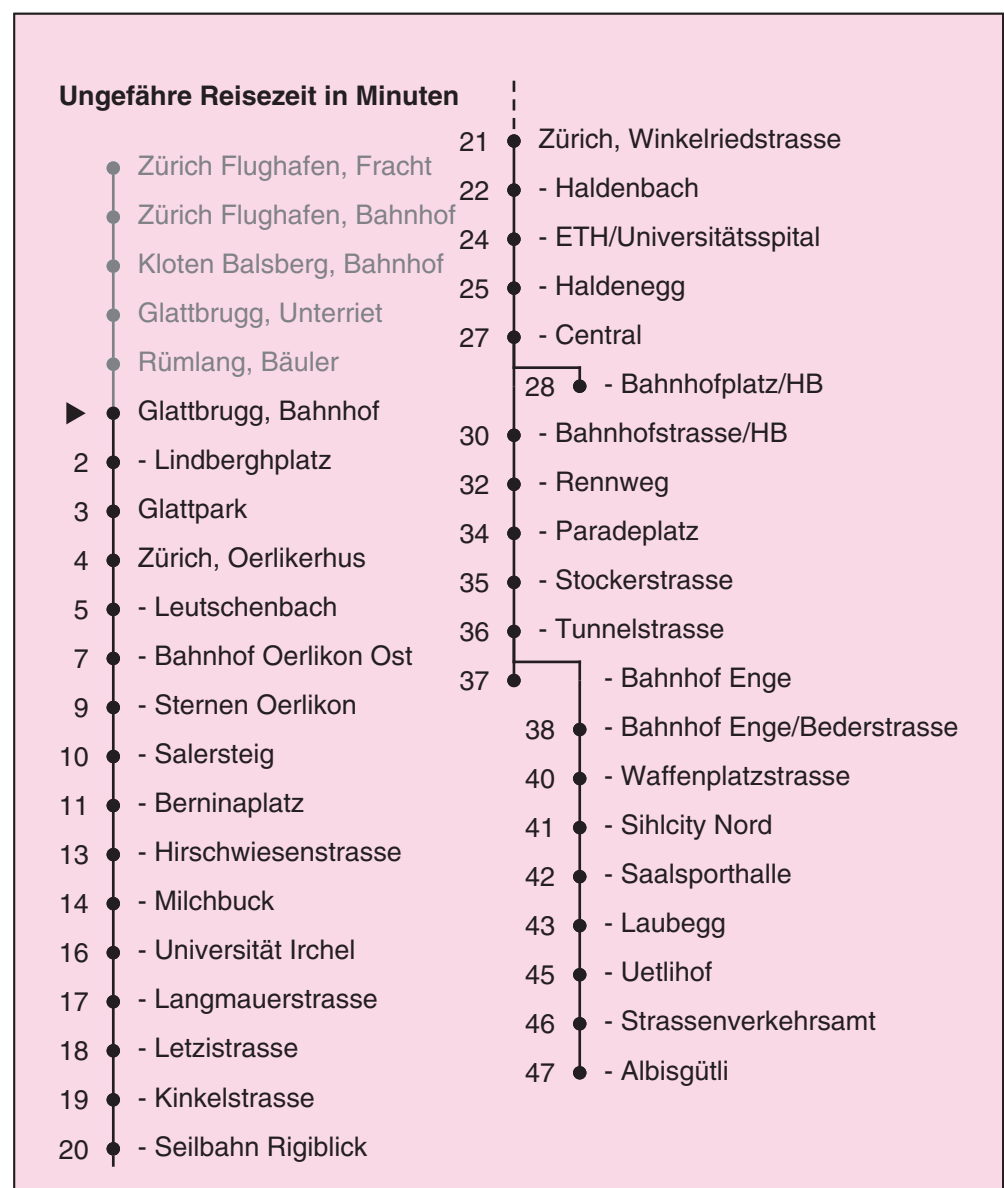

Partner im ZVV  
**Auskünfte:**  
**ZVV-Fahrplan-**  
**App oder**  
**ZVV-Contact**  
**0848 988 988**  
**www.zvv.ch**

Bahnhof

**Richtung**

**Zürich, Bahnhof Enge**

Gültig ab: 09.01.2021

Als Sonntage gelten auch: 25. und 26. Dezember, 1. und 2. Januar, Karfreitag, Ostermontag, 1. Mai, Auffahrt, Pfingstmontag, 1. August

a bis Zürich, Albisgütli

c bis Zürich, Sternen Oerlikon d bis Zürich, Universität Irchel

b bis Zürich, Bahnhofplatz/HB

Nach besonderem Fahrplan verkehren die Kurse am 24. und 31. Dezember, am Sechseläuten, an der Streetparade und am Knabenschüssen.