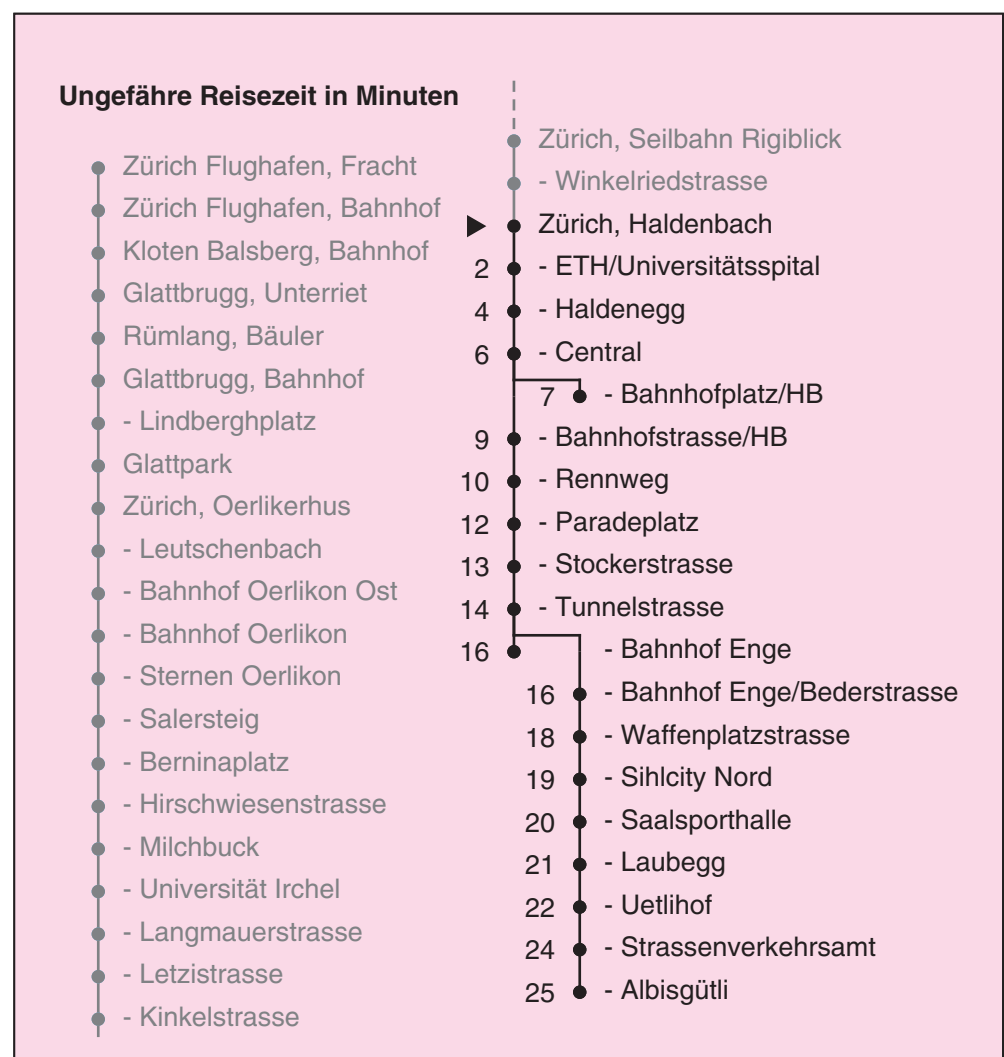

Partner im ZVV  
**Auskünfte:**  
**ZVV-Fahrplan-**  
**App oder**  
**ZVV-Contact**  
**0848 988 988**  
**www.zvv.ch**

Haldenbach

**Richtung**

**Zürich, Bahnhof Enge**

Gültig ab: 09.01.2021

Als Sonntage gelten auch: 25. und 26. Dezember, 1. und 2. Januar, Karfreitag, Ostermontag, 1. Mai, Auffahrt, Pfingstmontag, 1. August

h	Montag-Freitag	Samstag	Sonn- und Feiertag
4	47b	47b	47b
5	02b 12b 17 27 36 44 52 59	02b 17b 27b 36b 52b	02b 17b 27b 36b 52b
6	06 15 21 29 36 44 51 54a 59	06b 21b 36b 51b	06b 21b 36b 51b
7	01a 06 08a 15a 23a 30a 38a 45a 53a	06b 22b 37b 53b	06b 21b 36b 51b
8	00a 08a 15a 23a 30a 38a 46 53	08b 23b 38b 46 53	06b 21b 36b 51b
9	01 08 16 23 31 38 46 53	08 23 31 38 46 53	06b 21b 36b 52b
10	01 08 16 23 31 38 46 53	01 08 15 23 31 38 46 53	07b 23b 38b 53b
11	01 08 16 23 31 38 46 53	01 08 16 23 31 38 46 53	08b 23b 38b 53b
12	01 08 16 23 31 38 46 53	01 08 16 23 31 38 46 53	08b 23b 38b 53b
13	01 08 16 23 31 38 46 53	01 08 16 23 31 38 46 53	08b 23b 38b 53b
14	01 08 16 23 31 38 46 53	01 08 16 23 31 38 46 53	08b 23b 38b 53b
15	01 08 16 23 31 38 46 53	01 08 16 23 31 38 46 53	08b 23b 38b 53b
16	01 06a 08 13a 15 22a 28a 35a 42a 50a 57a	01 08 16 23 31 38 46 53	08b 23b 38b 53b
17	05a 12a 20a 27a 35a 42a 50 57	01 08 16 23 31 38 46 53	08b 23b 38b 53b
18	05 12 20 27 35 42 50 57	01 08 16 23 32 39 46 54	08b 23b 38b 53b
19	03 10 17 24 31 38 46 53b	01 09 16 24 31 39 46 54b	08b 23b 38b 53b
20	01b 08b 20b 36b 51b	07b 22b 36b 51b	08b 23b 38b 53b
21	06b 21b 36b 51b	06b 21b 36b 51b	07b 21b 36b 51b
22	06b 21b 36b 51b	06b 21b 36b 51b	06b 21b 36b 51b
23	06b 21b 36b 51b	06b 21b 36b 51b	06b 21b 36b 51b
0	06b	06b	06b

a bis Zürich, Albigütli b bis Zürich, Bahnhofplatz/HB

Nach besonderem Fahrplan verkehren die Kurse am 24. und 31. Dezember, am Sechseläuten, an der Streetparade und am Knabenschüssen.