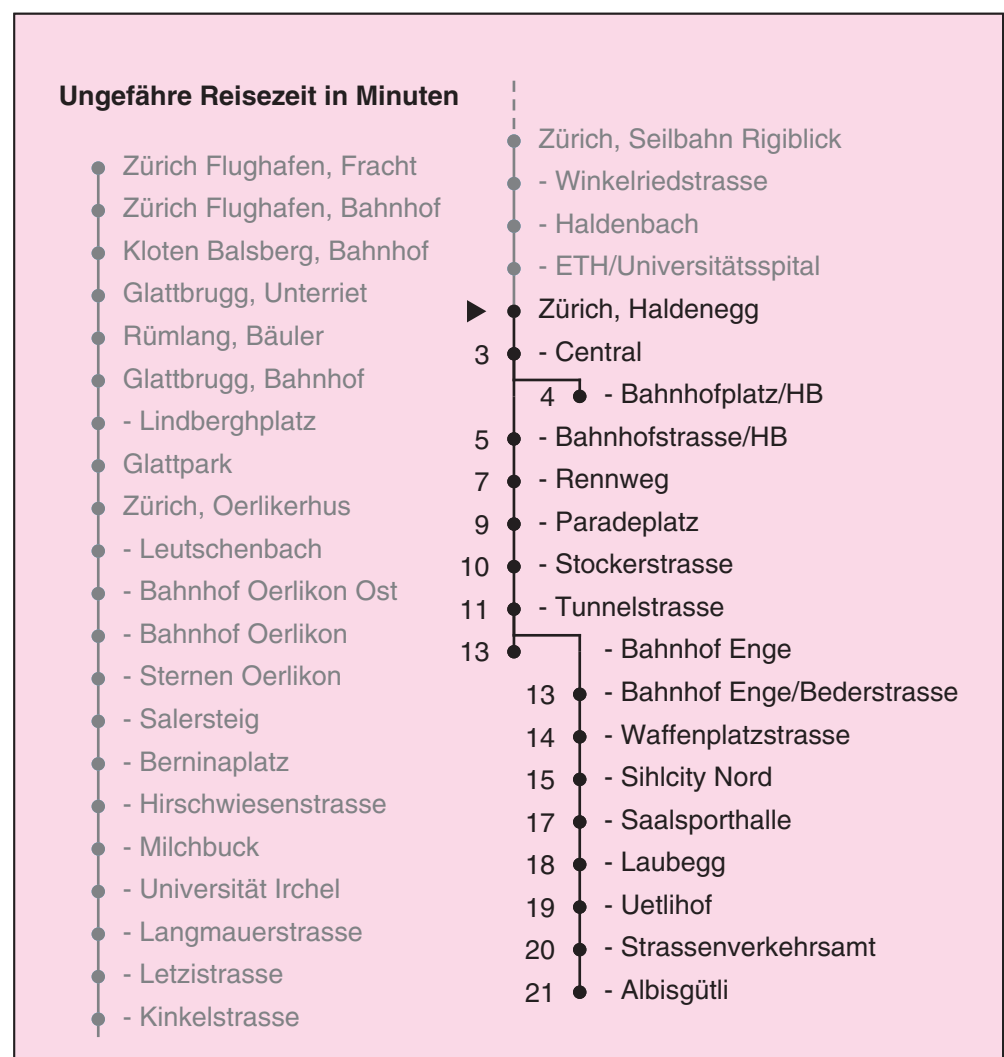

Partner im ZVV
Auskünfte:
ZVV-Fahrplan-
App oder
ZVV-Contact
0848 988 988
www.zvv.ch

Haldenegg

Richtung Zürich, Bahnhof Enge

Gültig ab: 09.01.2021

Als Sonntage gelten auch: 25. und 26. Dezember, 1. und 2. Januar, Karfreitag, Ostermontag, 1. Mai, Auffahrt, Pfingstmontag, 1. August

h	Montag-Freitag	Samstag	Sonn- und Feiertag
4	50b	50b	50b
5	05b 15b 20 30 39 47 55	05b 20b 30b 39b 55b	05b 20b 30b 39b 55b
6	02 09 18 24 32 39 47 54 57a	09b 24b 39b 54b	09b 24b 39b 54b
7	02 05a 09 11a 18a 26a 33a 41a 48a 56a	09b 25b 40b 56b	09b 24b 39b 54b
8	03a 11a 18a 26a 33a 41a 49 56	11b 26b 41b 49 56	09b 24b 39b 54b
9	04 11 19 26 34 41 49 56	11 26 34 41 49 56	09b 24b 39b 55b
10	04 11 19 26 34 41 49 56	04 11 18 26 34 41 49 56	10b 26b 41b 56b
11	04 11 19 26 34 41 49 56	04 11 19 26 34 41 49 56	11b 26b 41b 56b
12	04 11 19 26 34 41 49 56	04 11 19 26 34 41 49 56	11b 26b 41b 56b
13	04 11 19 26 34 41 49 56	04 11 19 26 34 41 49 56	11b 26b 41b 56b
14	04 11 19 26 34 41 49 56	04 11 19 26 34 41 49 56	11b 26b 41b 56b
15	04 11 19 26 34 41 49 56	04 11 19 26 34 41 49 56	11b 26b 41b 56b
16	04 10a 11 16a 18 25a 31a 38a 46a 53a	04 11 19 26 34 41 49 56	11b 26b 41b 56b
17	01a 08a 16a 23a 31a 38a 46a 53	04 11 19 26 34 41 49 56	11b 26b 41b 56b
18	01 08 16 23 31 38 46 53	04 11 19 26 35 42 49 57	11b 26b 41b 56b
19	00 06 13 20 27 34 41 49 56b	04 12 19 27 34 42 49 57b	11b 26b 41b 56b
20	04b 11b 23b 39b 54b	10b 25b 39b 54b	11b 26b 41b 56b
21	09b 24b 39b 54b	09b 24b 39b 54b	10b 24b 39b 54b
22	09b 24b 39b 54b	09b 24b 39b 54b	09b 24b 39b 54b
23	09b 24b 39b 54b	09b 24b 39b 54b	09b 24b 39b 54b
0	09b	09b	09b

a bis Zürich, Albigütli b bis Zürich, Bahnhofplatz/HB

Nach besonderem Fahrplan verkehren die Kurse am 24. und 31. Dezember, am Sechseläuten, an der Streetparade und am Knabenschüssen.