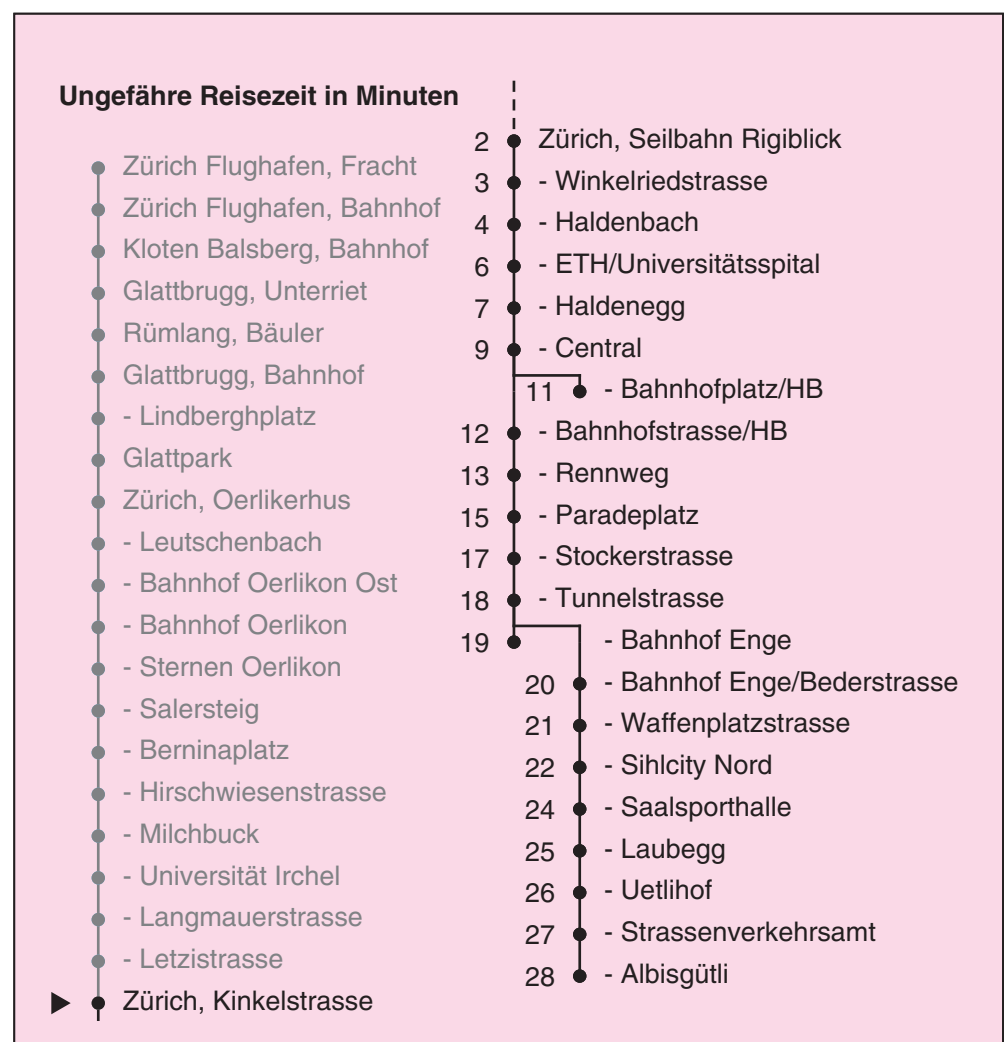

Partner im ZVV

**Auskünfte:**  
**ZVV-Fahrplan-**  
**App oder**  
**ZVV-Contact**  
**0848 988 988**  
**www.zvv.ch**

Kinkelstrasse

**Richtung**

**Zürich, Bahnhof Enge**

Gültig ab: 09.01.2021

Als Sonntage gelten auch: 25. und 26. Dezember, 1. und 2. Januar, Karfreitag, Ostermontag, 1. Mai, Auffahrt, Pfingstmontag, 1. August

h	Montag-Freitag	Samstag	Sonn- und Feiertag
4	44b 59b	44b 59b	44b 59b
5	09b 14 24 33 41 48 55	14b 24b 33b 48b	14b 24b 33b 48b
6	03 11 18 26 33 41 48 51a 55 58a	03b 18b 33b 48b	03b 18b 33b 48b
7	03 04a 12a 19a 27a 34a 42a 49a 57a	03b 18b 34b 49b	03b 18b 33b 48b
8	04a 12a 19a 27a 34a 42 50 57	05b 20b 35b 43 50	03b 18b 33b 48b
9	05 12 20 27 35 42 50 57	05 20 28 35 43 50 58	03b 18b 33b 48b
10	05 12 20 27 35 42 50 57	05 11 20 27 35 42 50 57	04b 19b 35b 50b
11	05 12 20 27 35 42 50 57	05 12 20 27 35 42 50 57	05b 20b 35b 50b
12	05 12 20 27 35 42 50 57	05 12 20 27 35 42 50 57	05b 20b 35b 50b
13	05 12 20 27 35 42 50 57	05 12 20 27 35 42 50 57	05b 20b 35b 50b
14	05 12 20 27 35 42 50 57	05 12 20 27 35 42 50 57	05b 20b 35b 50b
15	05 12 20 27 35 42 50 57	05 12 20 27 35 42 50 57	05b 20b 35b 50b
16	03a 05 09a 12 19a 24a 31a 39a 46a 54a	05 12 20 27 35 42 50 57	05b 20b 35b 50b
17	01a 09a 16a 24a 31a 39a 46 54	05 12 20 27 35 42 50 57	05b 20b 35b 50b
18	01 09 16 24 31 39 46 53	05 12 20 29 35 43 50 58	05b 20b 35b 50b
19	00 07 14 21 28 35 42 50b 57b	05 13 20 28 35 43 50b	05b 20b 35b 50b
20	05b 17b 33b 48b	03b 18b 33b 48b	05b 20b 34b 49b
21	03b 18b 33b 48b	03b 18b 33b 48b	04b 18b 33b 48b
22	03b 18b 33b 48b	03b 18b 33b 48b	03b 18b 33b 48b
23	03b 18b 33b 48b	03b 18b 33b 48b	03b 18b 33b 48b
0	03b	03b	03b

a bis Zürich, Albisgütli b bis Zürich, Bahnhofplatz/HB

Nach besonderem Fahrplan verkehren die Kurse am 24. und 31. Dezember, am Sechseläuten, an der Streetparade und am Knabenschüssen.