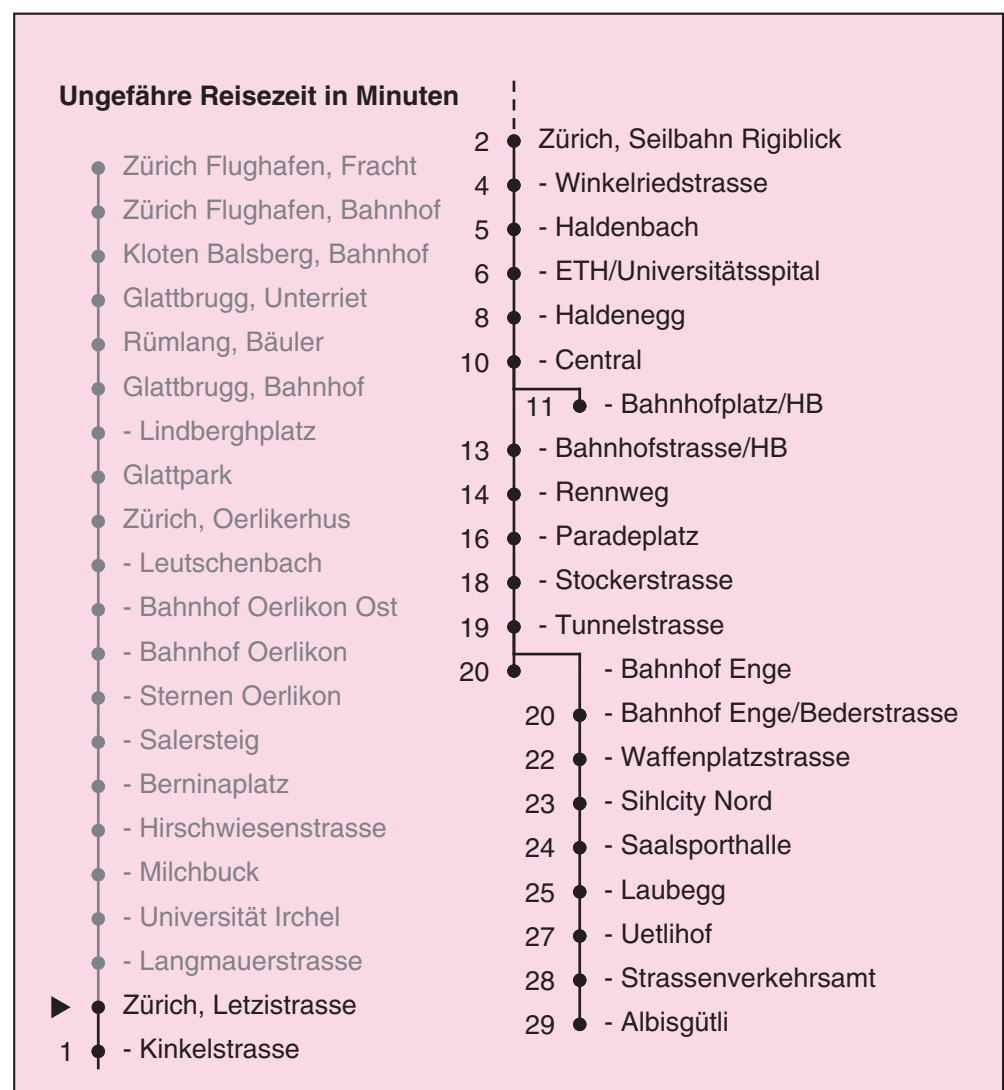

Partner im ZVV

Auskünfte:
ZVV-Fahrplan-
App oder
ZVV-Contact
0848 988 988
www.zvv.ch

Letzistrasse

Richtung

Zürich, Bahnhof Enge

Gültig ab: 09.01.2021

Als Sonntage gelten auch: 25. und 26. Dezember, 1. und 2. Januar, Karfreitag, Ostermontag, 1. Mai, Auffahrt, Pfingstmontag, 1. August

h	Montag-Freitag	Samstag	Sonn- und Feiertag
4	43b 58b	43b 58b	43b 58b
5	08b 13 23 32 40 48 55	13b 23b 32b 48b	13b 23b 32b 48b
6	02 11 17 25 32 40 47 50a 55 57a	02b 17b 32b 47b	02b 17b 32b 47b
7	02 03a 11a 18a 26a 33a 41a 48a 56a	02b 18b 33b 49b	02b 17b 32b 47b
8	03a 11a 18a 26a 33a 41 49 56	04b 19b 34b 42 49	02b 17b 32b 47b
9	04 11 19 26 34 41 49 56	04 19 27 34 42 49 57	02b 17b 32b 48b
10	04 11 19 26 34 41 49 56	04 11 19 26 34 41 49 56	03b 19b 34b 49b
11	04 11 19 26 34 41 49 56	04 11 19 26 34 41 49 56	04b 19b 34b 49b
12	04 11 19 26 34 41 49 56	04 11 19 26 34 41 49 56	04b 19b 34b 49b
13	04 11 19 26 34 41 49 56	04 11 19 26 34 41 49 56	04b 19b 34b 49b
14	04 11 19 26 34 41 49 56	04 11 19 26 34 41 49 56	04b 19b 34b 49b
15	04 11 19 26 34 41 49 56	04 11 19 26 34 41 49 56	04b 19b 34b 49b
16	02a 04 08a 11 18a 23a 30a 38a 45a 53a	04 11 19 26 34 41 49 56	04b 19b 34b 49b
17	00a 08a 15a 23a 30a 38a 45 53	04 11 19 26 34 41 49 56	04b 19b 34b 49b
18	00 08 15 23 30 38 45 52 59	04 11 19 28 35 42 50 57	04b 19b 34b 49b
19	06 13 20 27 34 41 49b 56b	05 12 20 27 35 42 50b	04b 19b 34b 49b
20	04b 16b 32b 47b	03b 18b 32b 47b	04b 19b 34b 49b
21	02b 17b 32b 47b	02b 17b 32b 47b	03b 17b 32b 47b
22	02b 17b 32b 47b	02b 17b 32b 47b	02b 17b 32b 47b
23	02b 17b 32b 47b	02b 17b 32b 47b	02b 17b 32b 47b
0	02b	02b	02b

a bis Zürich, Albisgütli b bis Zürich, Bahnhofplatz/HB

Nach besonderem Fahrplan verkehren die Kurse am 24. und 31. Dezember, am Sechseläuten, an der Streetparade und am Knabenschüssen.