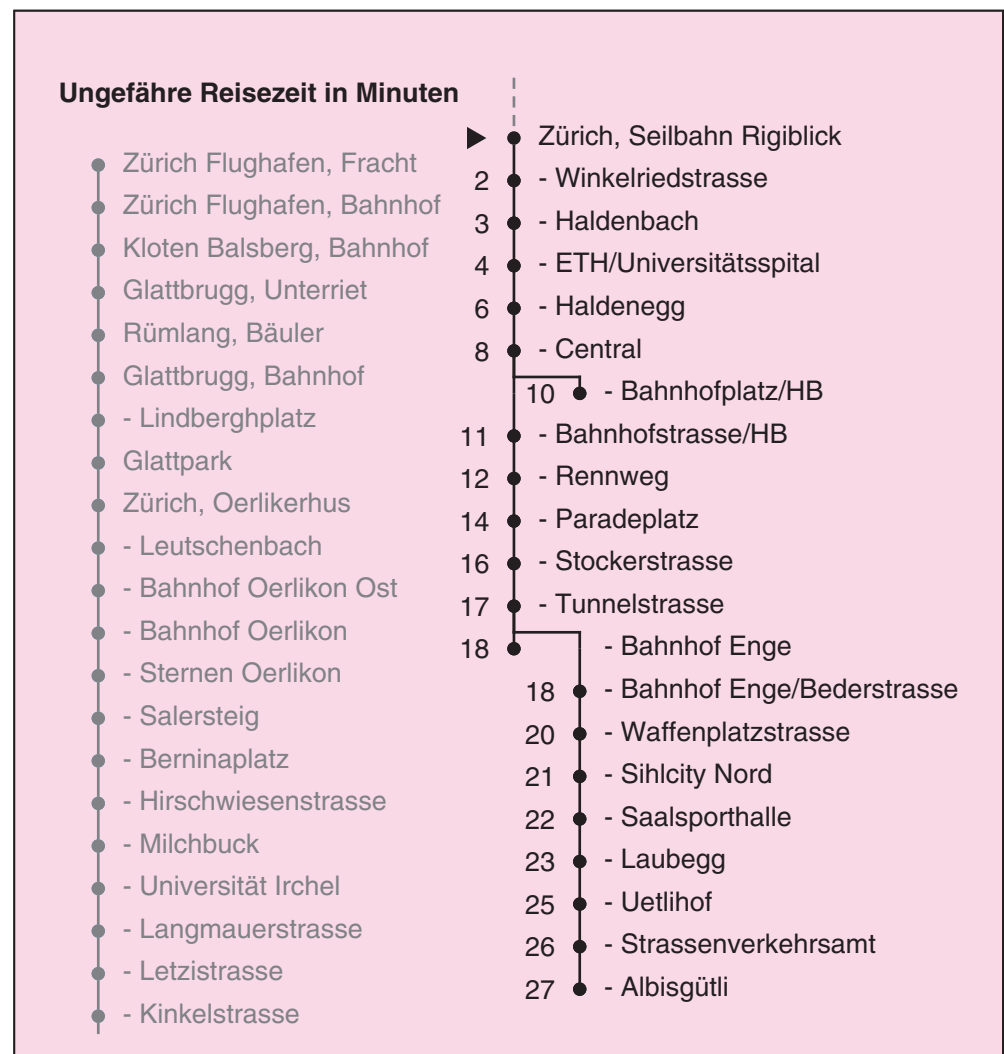

Partner im ZVV

**Auskünfte:**  
**ZVV-Fahrplan-**  
**App oder**  
**ZVV-Contact**  
**0848 988 988**  
**www.zvv.ch**

Seilbahn Rigiblick

# Richtung Zürich, Bahnhof Enge

Gültig ab: 09.01.2021

Als Sonntage gelten auch: 25. und 26. Dezember, 1. und 2. Januar, Karfreitag, Ostermontag, 1. Mai, Auffahrt, Pfingstmontag, 1. August

h	Montag-Freitag	Samstag	Sonn- und Feiertag
4	45b	45b	45b
5	00b 10b 15 25 34 42 50 57	00b 15b 25b 34b 50b	00b 15b 25b 34b 50b
6	04 13 19 27 34 42 49 52a 57 59a	04b 19b 34b 49b	04b 19b 34b 49b
7	04 05a 13a 20a 28a 35a 43a 50a 58a	04b 20b 35b 51b	04b 19b 34b 49b
8	05a 13a 20a 28a 35a 43 51 58	06b 21b 36b 44 51	04b 19b 34b 49b
9	06 13 21 28 36 43 51 58	06 21 29 36 44 51 59	04b 19b 34b 50b
10	06 13 21 28 36 43 51 58	06 13 21 28 36 43 51 58	05b 21b 36b 51b
11	06 13 21 28 36 43 51 58	06 13 21 28 36 43 51 58	06b 21b 36b 51b
12	06 13 21 28 36 43 51 58	06 13 21 28 36 43 51 58	06b 21b 36b 51b
13	06 13 21 28 36 43 51 58	06 13 21 28 36 43 51 58	06b 21b 36b 51b
14	06 13 21 28 36 43 51 58	06 13 21 28 36 43 51 58	06b 21b 36b 51b
15	06 13 21 28 36 43 51 58	06 13 21 28 36 43 51 58	06b 21b 36b 51b
16	04a 06 10a 13 20a 25a 32a 40a 47a 55a	06 13 21 28 36 43 51 58	06b 21b 36b 51b
17	02a 10a 17a 25a 32a 40a 47 55	06 13 21 28 36 43 51 58	06b 21b 36b 51b
18	02 10 17 25 32 40 47 54	06 13 21 30 37 44 52 59	06b 21b 36b 51b
19	01 08 15 22 29 36 43 51b 58b	07 14 22 29 37 44 52b	06b 21b 36b 51b
20	06b 18b 34b 49b	05b 20b 34b 49b	06b 21b 36b 51b
21	04b 19b 34b 49b	04b 19b 34b 49b	05b 19b 34b 49b
22	04b 19b 34b 49b	04b 19b 34b 49b	04b 19b 34b 49b
23	04b 19b 34b 49b	04b 19b 34b 49b	04b 19b 34b 49b
0	04b	04b	04b

a bis Zürich, Albisgütli b bis Zürich, Bahnhofplatz/HB

Nach besonderem Fahrplan verkehren die Kurse am 24. und 31. Dezember, am Sechseläuten, an der Streetparade und am Knabenschüssen.