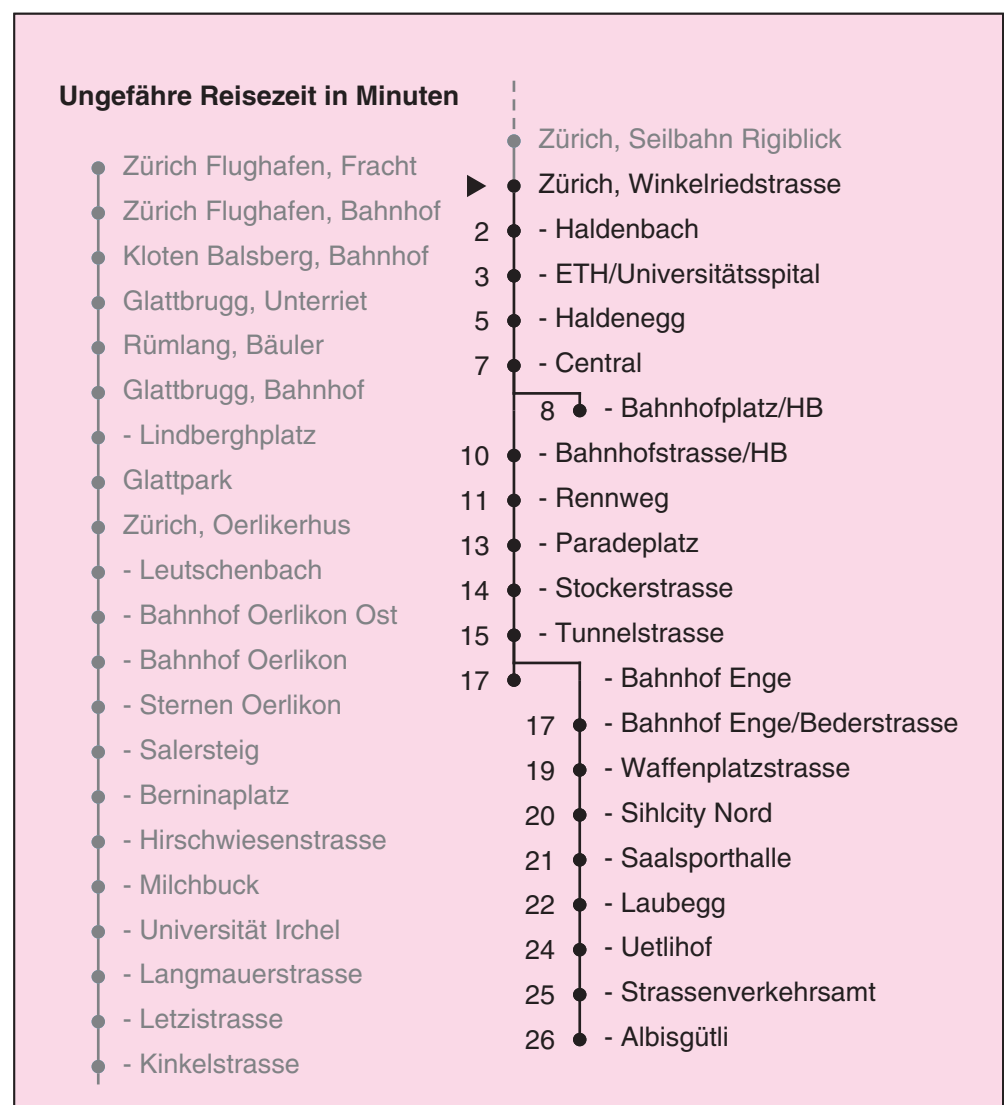

Partner im ZVV

**Auskünfte:**  
**ZVV-Fahrplan-**  
**App oder**  
**ZVV-Contact**  
**0848 988 988**  
**www.zvv.ch**

Winkelriedstrasse

**Richtung**

**Zürich, Bahnhof Enge**

Gültig ab: 09.01.2021

Als Sonntage gelten auch: 25. und 26. Dezember, 1. und 2. Januar, Karfreitag, Ostermontag, 1. Mai, Auffahrt, Pfingstmontag, 1. August

h	Montag-Freitag	Samstag	Sonn- und Feiertag
4	46b	46b	46b
5	01b 11b 16 26 35 43 51 58	01b 16b 26b 35b 51b	01b 16b 26b 35b 51b
6	05 14 20 28 35 43 50 53a 58	05b 20b 35b 50b	05b 20b 35b 50b
7	00a 05 07a 14a 22a 29a 37a 44a 52a 59a	05b 21b 36b 52b	05b 20b 35b 50b
8	07a 14a 22a 29a 37a 45 52 59	07b 22b 37b 45 52	05b 20b 35b 50b
9	07 14 22 29 37 44 52 59	07 22 30 37 45 52	05b 20b 35b 51b
10	07 14 22 29 37 44 52 59	00 07 14 22 29 37 44 52 59	06b 22b 37b 52b
11	07 14 22 29 37 44 52 59	07 14 22 29 37 44 52 59	07b 22b 37b 52b
12	07 14 22 29 37 44 52 59	07 14 22 29 37 44 52 59	07b 22b 37b 52b
13	07 14 22 29 37 44 52 59	07 14 22 29 37 44 52 59	07b 22b 37b 52b
14	07 14 22 29 37 44 52 59	07 14 22 29 37 44 52 59	07b 22b 37b 52b
15	07 14 22 29 37 44 52 59	07 14 22 29 37 44 52 59	07b 22b 37b 52b
16	05a 07 12a 14 21a 27a 34a 41a 49a 56a	07 14 22 29 37 44 52 59	07b 22b 37b 52b
17	04a 11a 19a 26a 34a 41a 49 56	07 14 22 29 37 44 52 59	07b 22b 37b 52b
18	04 11 19 26 34 41 49 56	07 14 22 31 38 45 53	07b 22b 37b 52b
19	02 09 16 23 30 37 44 52b 59b	00 08 15 23 30 38 45 53b	07b 22b 37b 52b
20	07b 19b 35b 50b	06b 21b 35b 50b	07b 22b 37b 52b
21	05b 20b 35b 50b	05b 20b 35b 50b	06b 20b 35b 50b
22	05b 20b 35b 50b	05b 20b 35b 50b	05b 20b 35b 50b
23	05b 20b 35b 50b	05b 20b 35b 50b	05b 20b 35b 50b
0	05b	05b	05b

a bis Zürich, Albisgütli b bis Zürich, Bahnhofplatz/HB

Nach besonderem Fahrplan verkehren die Kurse am 24. und 31. Dezember, am Sechseläuten, an der Streetparade und am Knabenschüssen.