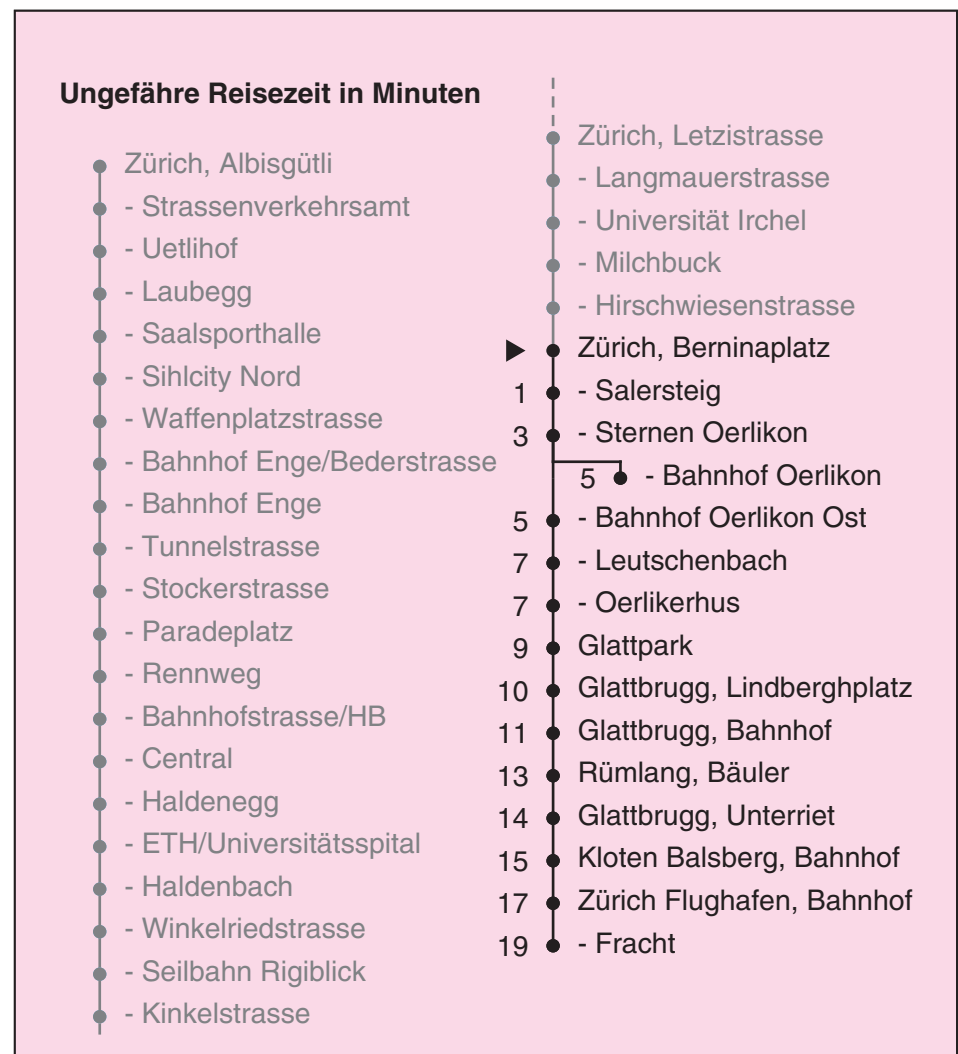

Partner im ZVV
Auskünfte:
ZVV-Fahrplan-
App oder
ZVV-Contact
0848 988 988
www.zvv.ch

Berninaplatz

Richtung

Zürich Flughafen, Bahnhof

Gültig ab: 09.01.2021

Als Sonntage gelten auch: 25. und 26. Dezember, 1. und 2. Januar, Karfreitag, Ostermontag, 1. Mai, Auffahrt, Pfingstmontag, 1. August

h	Montag-Freitag	Samstag	Sonn- und Feiertag
4			58a
5	17 24a 32 39a 47 55a	17 32 32a 47	08a 17 32 32a 47
6	02 10a 14 21 25a 29 36 44 51 59	02 17 32 47	02 17 32 47
7	06 13 21 27 35 42 50 57	02 17 32 47	02 17 32 47
8	05 12 20 27 35 42 50 57	02 17 32 47	02 17 32 47
9	05 12 20 27 32 35a 39 42a 47 54	02 17 32 38 41a 47	02 17 32 47
10	02 09 17 24 32 39 47 54	00 08 15 23 32 39 47 54	02 17 32 47
11	02 09 17 24 32 39 47 54	02 09 17 24 32 39 47 54	02 17 32 47
12	02 09 17 24 32 39 47 54	02 09 17 24 32 39 47 54	02 17 32 47
13	02 09 17 24 32 39 47 54	02 09 17 24 32 39 47 54	02 17 32 47
14	02 09 17 24 32 39 47 54	02 09 17 24 32 39 47 54	02 17 32 47
15	02 09 17 24 32 39 47 54	02 09 17 24 32 39 47 54	02 17 32 47
16	02 09 17 26 34 42 49 57	02 09 17 24 32 39 47 54	02 17 32 47
17	04 12 19 27 34 42 49 57	02 09 17 24 32 39 47 54	02 17 32 47
18	04 12 19 27 34 37a 42 45a 49 56	02 09 17 24 30 38 45 53	02 17 32 47
19	02 09 17 24 32 39 47a 54	00 08a 15 23a 30 38a 45 53a	02 17 32 47
20	02a 09 13a 17a 24 25a 33 47	00 08a 15 23a 31 47	02 17 32 47
21	02 17 32 47	02 17 32 47	02 17 32 47
22	02 17 32 47	02 17 32 47	02 17 32 47
23	02 17 32a 47a	02 17 32a 47a	02 17 32a 47a
0	02a 17a 32a 47a	02a 17a 32a 47a	02a 17a 32a 47a

a bis Zürich, Bahnhof Oerlikon

Nach besonderem Fahrplan verkehren die Kurse am 24. und 31. Dezember, am Sechseläuten, an der Streetparade und am Knabenschüssen.