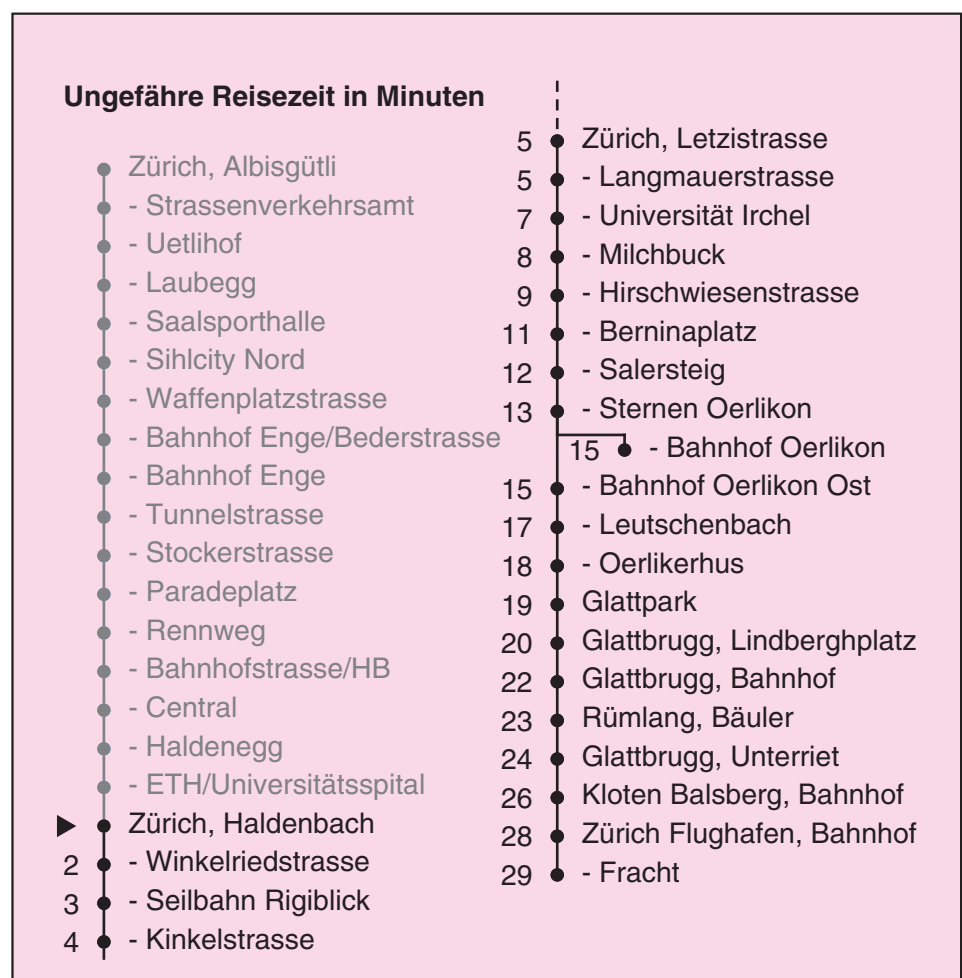

Partner im ZVV

Auskünfte:
ZVV-Fahrplan-
App oder
ZVV-Contact
0848 988 988
www.zvv.ch

Haldenbach

Richtung

Zürich Flughafen, Bahnhof

Gültig ab: 09.01.2021

Als Sonntage gelten auch: 25. und 26. Dezember, 1. und 2. Januar, Karfreitag, Ostermontag, 1. Mai, Auffahrt, Pfingstmontag, 1. August

a bis Zürich, Bahnhof Oerlikon b bis Zürich, Langmauerstrasse c Kurs der Linie 6
 Nach besonderem Fahrplan verkehren die Kurse am 24. und 31. Dezember, am Sechseläuten, an der Streetparade und am Knabenschüssen.