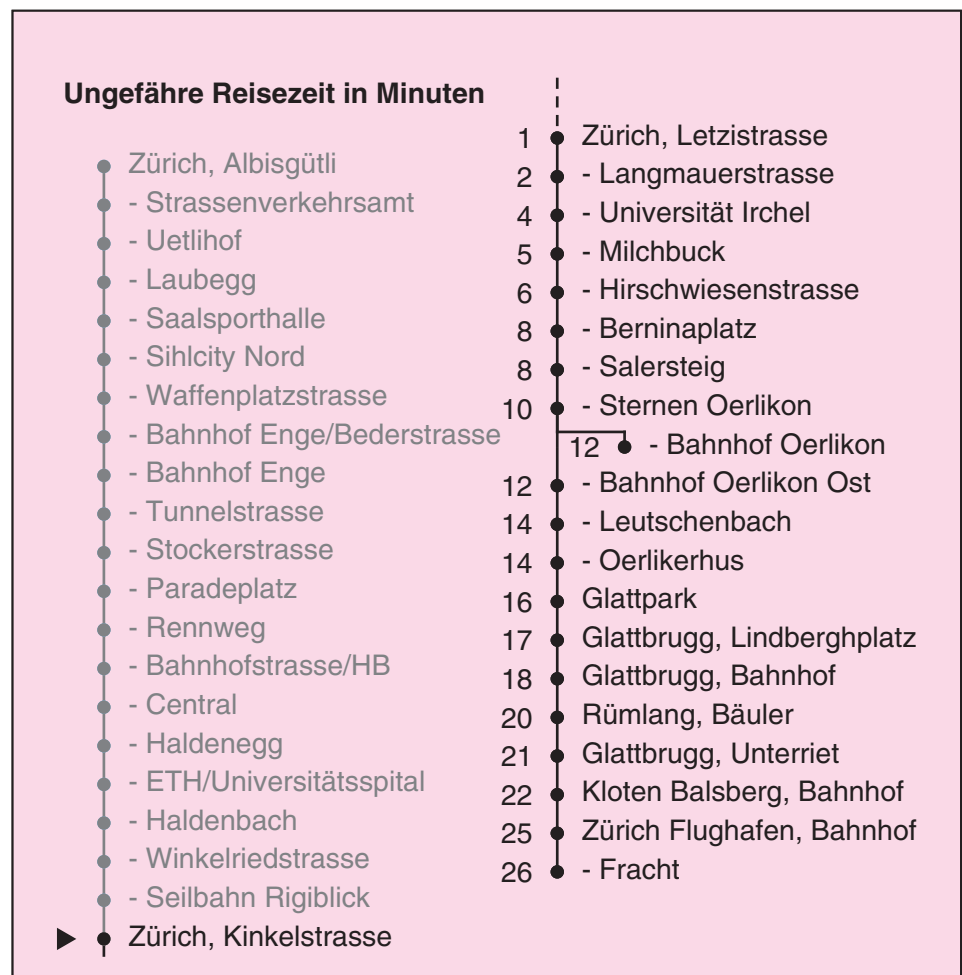

Partner im ZVV

Auskünfte:
ZVV-Fahrplan-
App oder
ZVV-Contact
0848 988 988
www.zvv.ch

Kinkelstrasse

Richtung

Zürich Flughafen, Bahnhof

Gültig ab: 09.01.2021

Als Sonntage gelten auch: 25. und 26. Dezember, 1. und 2. Januar, Karfreitag, Ostermontag, 1. Mai, Auffahrt, Pfingstmontag, 1. August

h	Montag-Freitag						Samstag						Sonn- und Feiertag			
5	10	25	40	55			10	25	40	55			10	25	40	55
6	07	14	22	29	37	44	10	25	40	55			10	25	40	55
	52	59														
7	06	14	20	28	35	43	10	25	40	55			10	25	40	55
	50	58														
8	05	13	20	28	35	43	10	25	40	55			10	25	40	55
	50	58														
9	05	12	20	25	27a	32	10	25	40	53			10	25	40	55
	35a	40	47	55												
10	02	10	17	25	32	40	01	08	16	25	32	40	10	25	40	55
	47	55					47	55								
11	02	10	17	25	32	40	02	10	17	25	32	40	10	25	40	55
	47	55					47	55								
12	02	10	17	25	32	40	02	10	17	25	32	40	10	25	40	55
	47	55					47	55								
13	02	10	17	25	32	40	02	10	17	25	32	40	10	25	40	55
	47	55					47	55								
14	02	10	17	25	32	40	02	10	17	25	32	40	10	25	40	55
	47	55					47	55								
15	02	10	17	25	32	40	02	10	17	25	32	40	10	25	40	55
	47	55					47	55								
16	02	10	19	27	35	42	02	10	17	25	32	40	10	25	40	55
	50	57					47	55								
17	05	12	20	27	35	42	02	10	17	25	32	40	10	25	40	55
	50	57					47	55								
18	05	12	20	27	30a	35	02	10	17	23	31	38	10	25	40	55
	38a	42	49	55			46	53								
19	02	10	17	25	32	40a	01a	08	16a	23	31a	38	10	25	40	55
	47	55a					46a	53								
20	02	06a	10a	17	18a	21b	01a	08	16a	22b	24	40	10	25	40	55
	26	40	55				55									
21	10	25	40	55			10	25	40	55			10	25	40	55
22	10	25	40	55			10	25	40	55			10	25	40	55
23	10	25a	40a	55a			10	25a	40a	55a			10	25a	40a	55a
0	10a	25a	40a	47bc			10a	25a	40a	47bc			10a	25a	40a	47bc

a bis Zürich, Bahnhof Oerlikon b bis Zürich, Langmauerstrasse c Kurs der Linie 6
 Nach besonderem Fahrplan verkehren die Kurse am 24. und 31. Dezember, am Sechseläuten, an der Streetparade und am Knabenschüssen.