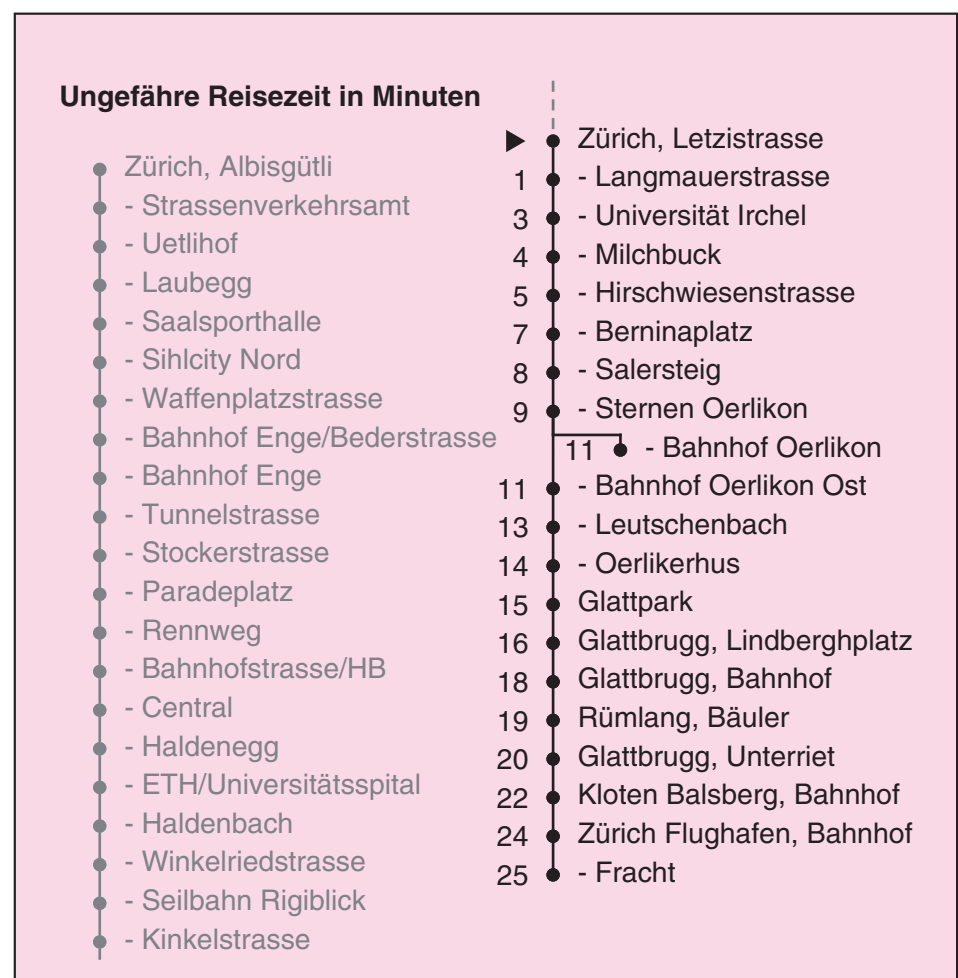

Partner im ZVV

**Auskünfte:**  
**ZVV-Fahrplan-**  
**App oder**  
**ZVV-Contact**  
**0848 988 988**  
**www.zvv.ch**

Letzistrasse

**Richtung**

**Zürich Flughafen, Bahnhof**

Gültig ab: 09.01.2021

Als Sonntage gelten auch: 25. und 26. Dezember, 1. und 2. Januar, Karfreitag, Ostermontag, 1. Mai, Auffahrt, Pfingstmontag, 1. August

h	Montag-Freitag						Samstag				Sonn- und Feiertag					
5	10	25	40	56			10	25	40	55	10	25	40	55		
6	08	15	23	30	38	45	10	25	40	55	10	25	40	55		
	53															
7	00	07	14	21	28	36	10	25	40	56	10	25	40	55		
	43	51	58													
8	06	13	21	28	36	43	11	26	41	56	10	25	40	55		
	51	58														
9	06	13	21	25	28a	33	11	26	41	54	10	25	40	55		
	36a	40	48	55												
10	03	10	18	25	33	40	02	09	17	25	33	40	10	26	41	56
	48	55					48	55								
11	03	10	18	25	33	40	03	10	18	25	33	40	11	26	41	56
	48	55					48	55								
12	03	10	18	25	33	40	03	10	18	25	33	40	11	26	41	56
	48	55					48	55								
13	03	10	18	25	33	40	03	10	18	25	33	40	11	26	41	56
	48	55					48	55								
14	03	10	18	25	33	40	03	10	18	25	33	40	11	26	41	56
	48	55					48	55								
15	03	10	18	25	33	40	03	10	18	25	33	40	11	26	41	56
	48	55					48	55								
16	03	10	20	28	35	43	03	10	18	25	33	40	11	26	41	56
	50	58					48	55								
17	05	13	20	28	35	43	03	10	18	25	33	40	11	26	41	56
	50	58					48	55								
18	05	13	20	28	31a	35	03	10	18	24	32	39	11	26	41	56
	38a	43	49	55			47	54								
19	03	10	18	25	33	40a	02a	09	17a	24	32a	39	11	26	41	56
	48	55a					47a	54								
20	03	07a	10a	18	19a	22b	02a	09	17a	22b	25	40	11	25	40	55
	26	40	55				55									
21	10	25	40	55			10	25	40	55	10	25	40	55		
22	10	25	40	55			10	25	40	55	10	25	40	55		
23	10	25a	40a	55a			10	25a	40a	55a	10	25a	40a	55a		
0	10a	25a	40a	48bc			10a	25a	40a	48bc	10a	25a	40a	48bc		

a bis Zürich, Bahnhof Oerlikon b bis Zürich, Langmauerstrasse c Kurs der Linie 6  
 Nach besonderem Fahrplan verkehren die Kurse am 24. und 31. Dezember, am Sechseläuten, an der Streetparade und am Knabenschüssen.