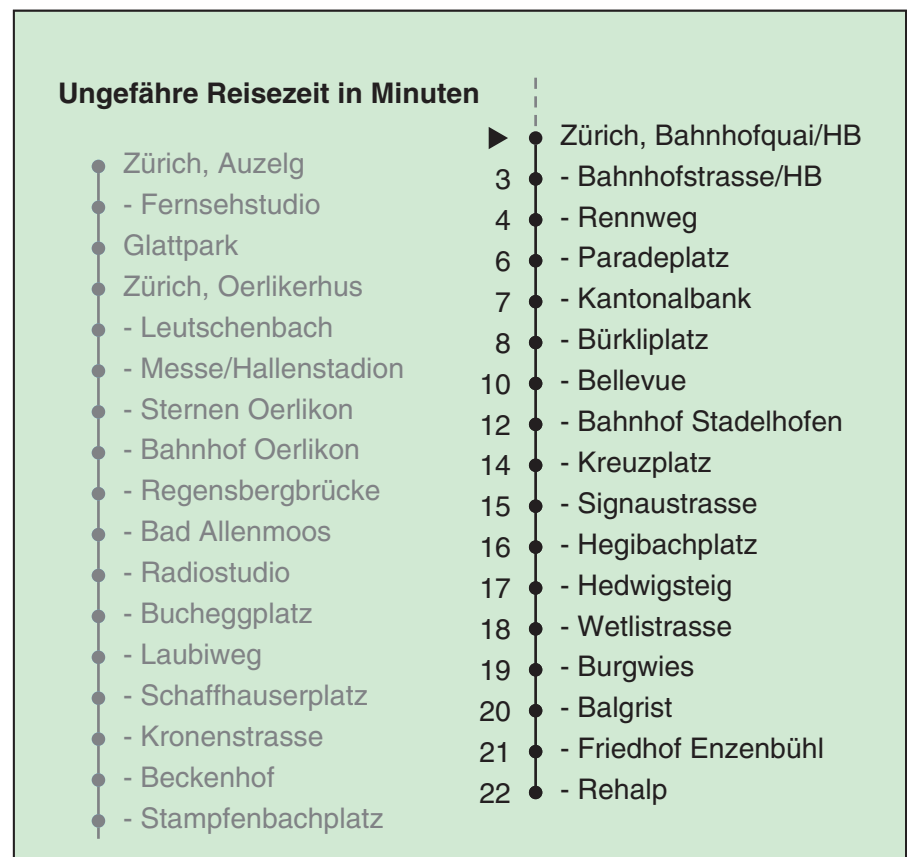

VBZ Züri Linie

Partner im ZVV
Auskünfte:
ZVV-Fahrplan-
App oder
ZVV-Contact
0848 988 988
www.zvv.ch

Bahnhofquai/HB

Richtung Zürich, Rehalp

Gültig ab 13.12.2020

Als Sonntage gelten auch: 25. und 26. Dezember, 1. und 2. Januar, Karfreitag, Ostermontag, 1. Mai, Auffahrt, Pfingstmontag, 1. August

a Montag - Donnerstag b Nur Freitag

In der Regel jedes 2. Tram mit Niederflureinstieg

Nach besonderem Fahrplan verkehren die Kurse am 24. und 31. Dezember, am Sechseläuten, an der Streetparade und am Knabenschüssen.