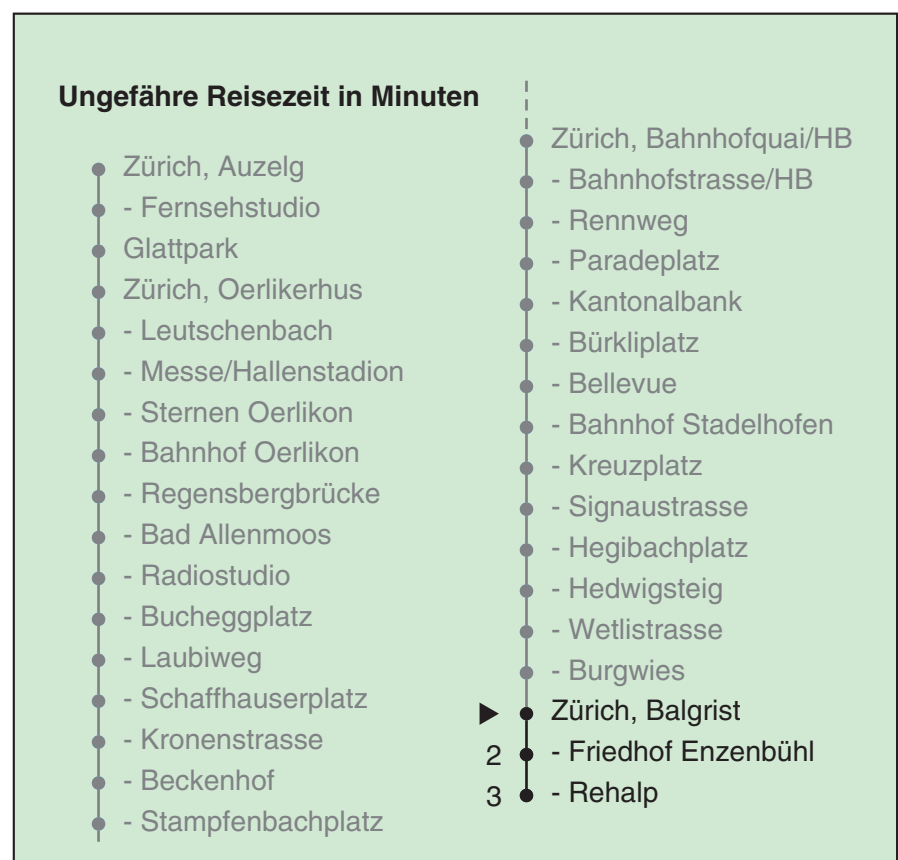

VBZ Züri Linie

Partner im ZVV
Auskünfte:
ZVV-Fahrplan-
App oder
ZVV-Contact
0848 988 988
www.zvv.ch

Balgrist

Richtung Zürich, Rehalp

Gültig ab 13.12.2020

Als Sonntage gelten auch: 25. und 26. Dezember, 1. und 2. Januar, Karfreitag, Ostermontag, 1. Mai, Auffahrt, Pfingstmontag, 1. August

h	Montag-Freitag	Samstag	Sonn- und Feiertag
5	13 26 33 48 56	13 26 33 48	13 26 33 48
6	03 11 18 26 33 36 41 48 56	03 18 33 48	03 18 33 48
7	03 11 18 26 34 42 49 57	03 18 33 42 48	03 18 33 48
8	04 12 19 27 34 42 49 57	03 13 17 27 37 47 57	03 18 33 48
9	04 12 19 26 34 41 49 56	07 17 27 37 47 57	03 18 33 48
10	04 11 19 26 34 41 49 56	07 17 23 27 37 44 49 56	03 13 18 33 41 47 57
11	04 11 19 26 34 41 49 56	04 11 19 26 34 41 49 56	07 17 27 37 47 57
12	04 11 19 26 34 41 49 56	04 11 19 26 34 41 49 56	07 17 27 37 47 57
13	04 11 19 26 34 41 49 56	04 11 19 26 34 41 49 56	07 17 27 37 47 57
14	04 11 19 26 34 41 49 56	04 11 19 26 34 41 49 56	07 17 27 37 47 57
15	04 11 19 26 34 41 49 56	04 11 19 26 34 41 49 56	07 17 27 37 47 57
16	04 11 19 26 34 41 50 57	04 11 19 26 34 41 49 56	07 17 27 37 47 57
17	05 12 20 27 35 42 50 57	04 11 19 26 34 41 49 56	07 17 27 37 47 57
18	05 12 20 27 35 42 50 57	04 11 19 26 34 41 47 55	07 17 27 37 47 57
19	05 12 18 26 34 41 49 56	03 10 18 25 33 40 48 55	07 17 27 37 47 57
20	04 11 19 26 34 41 48 58	03 10 18 25 33 40 48 58	07 17 27 37 47 58
21	08 18 28 38 48 58	08 18 28 38 48 58	08 18 28 38 48 58
22	08 18 28 38 48 58 ^b	08 18 28 38 48 58	08 18 28 38 48
23	03 ^a 08 ^b 18 28 ^b 33 ^a 38 ^b 48 58 ^b	08 18 28 38 48 58	03 18 33 48
0	03 ^a 08 ^b 18 28 ^b 33 ^a 38 ^b 48	08 18 28 38 48	03 18 33 48

a Montag - Donnerstag b Nur Freitag

In der Regel jedes 2. Tram mit Niederflureinstieg

Nach besonderem Fahrplan verkehren die Kurse am 24. und 31. Dezember, am Sechseläuten, an der Streetparade und am Knabenschüssen.