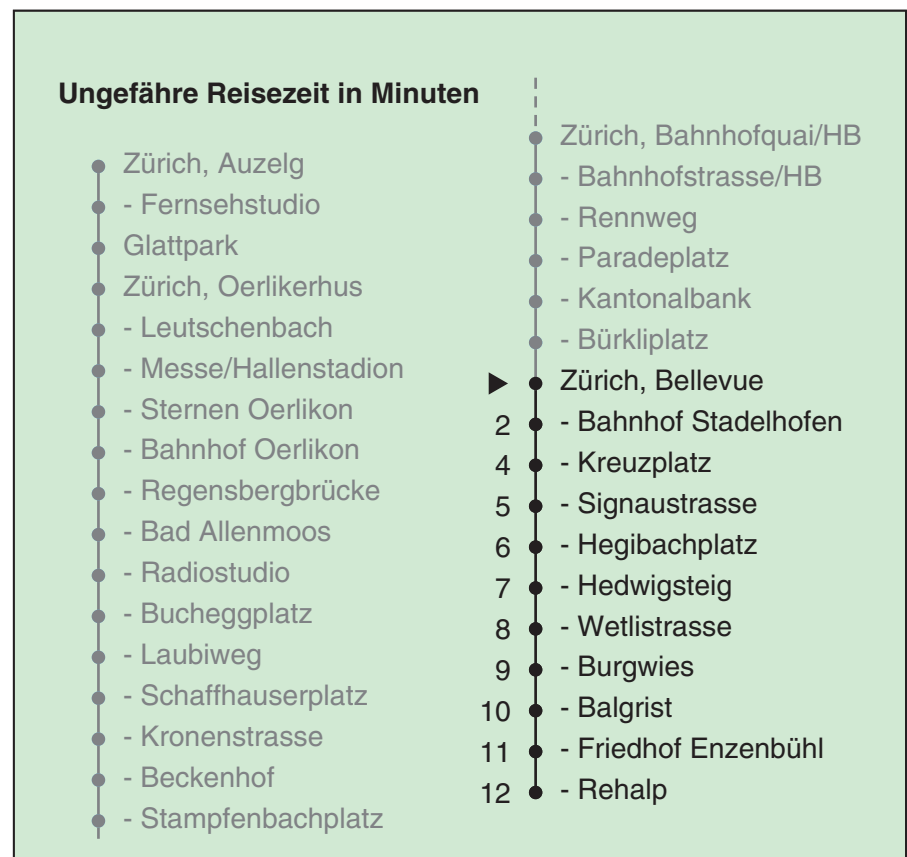

VBZ Züri Linie

Partner im ZVV
Auskünfte:
ZVV-Fahrplan-
App oder
ZVV-Contact
0848 988 988
www.zvv.ch

Bellevue

Richtung Zürich, Rehalp

Gültig ab 13.12.2020

Als Sonntage gelten auch: 25. und 26. Dezember, 1. und 2. Januar, Karfreitag, Ostermontag, 1. Mai, Auffahrt, Pfingstmontag, 1. August

h	Montag-Freitag	Samstag	Sonn- und Feiertag
5	04 17 24 39 46 54	04 17 24 39 54	04 17 24 39 54
6	01 09 16 24 27 31 39 46 54	09 24 39 54	09 24 39 54
7	01 09 16 25 32 40 47 55	09 24 32 39 54	09 24 39 54
8	02 10 17 25 32 40 47 55	03 08 18 28 38 48 58	09 24 39 54
9	02 09 17 24 32 39 47 54	08 18 28 38 48 58	09 24 39 54
10	02 09 17 24 32 39 47 54	08 13 18 28 34 39 47 54	03 09 24 31 38 48 58
11	02 09 17 24 32 39 47 54	02 09 17 24 32 39 47 54	08 18 28 38 48 58
12	02 09 17 24 32 39 47 54	02 09 17 24 32 39 47 54	08 18 28 38 48 58
13	02 09 17 24 32 39 47 54	02 09 17 24 32 39 47 54	08 18 28 38 48 58
14	02 09 17 24 32 39 47 54	02 09 17 24 32 39 47 54	08 18 28 38 48 58
15	02 09 17 24 32 39 47 54	02 09 17 24 32 39 47 54	08 18 28 38 48 58
16	02 09 17 24 32 39 47 54	02 09 17 24 32 39 47 54	08 18 28 38 48 58
17	02 09 17 24 32 39 47 54	02 09 17 24 32 39 47 54	08 18 28 38 48 58
18	02 09 17 24 32 39 47 54	02 09 17 24 32 38 46 53	08 18 28 38 48 58
19	02 09 17 24 32 39 47 54	01 08 16 23 31 38 46 53	08 18 28 38 48 58
20	02 09 17 24 32 39 49 59	01 08 16 23 31 39 49 59	08 18 28 38 49 59
21	09 19 29 39 49 59	09 19 29 39 49 59	09 19 29 39 49 59
22	09 19 29 39 49 ^b 54 ^a 59 ^b	09 19 29 39 49 59	09 19 29 39 54
23	09 19 ^b 24 ^a 29 ^b 39 49 ^b 54 ^a 59 ^b	09 19 29 39 49 59	09 24 39 54
0	09 19 ^b 24 ^a 29 ^b 39	09 19 29 39	09 24 39

a Montag - Donnerstag b Nur Freitag

In der Regel jedes 2. Tram mit Niederflureinstieg

Nach besonderem Fahrplan verkehren die Kurse am 24. und 31. Dezember, am Sechseläuten, an der Streetparade und am Knabenschüssen.