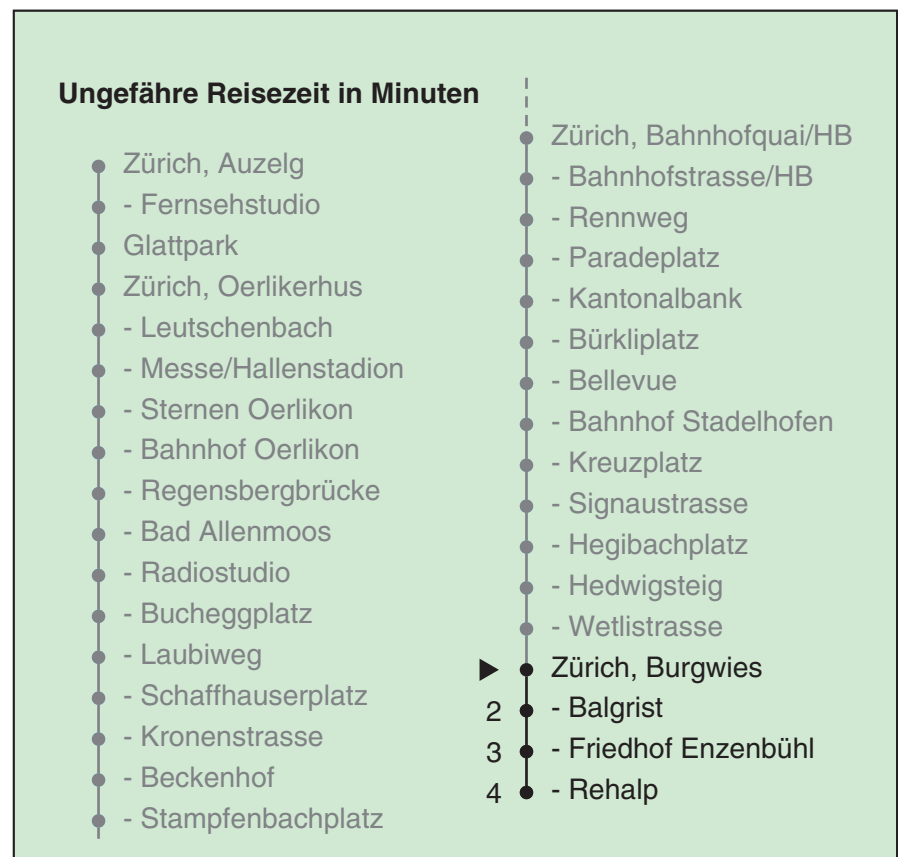

VBZ Züri Linie

Partner im ZVV  
**Auskünfte:**  
**ZVV-Fahrplan-**  
**App oder**  
**ZVV-Contact**  
**0848 988 988**  
**www.zvv.ch**

Burgwies

# Richtung Zürich, Rehalp

Gültig ab 13.12.2020

Als Sonntage gelten auch: 25. und 26. Dezember, 1. und 2. Januar, Karfreitag, Ostermontag, 1. Mai, Auffahrt, Pfingstmontag, 1. August

h	Montag-Freitag	Samstag	Sonn- und Feiertag
5	12 25 32 47 54	12 25 32 47	12 25 32 47
6	02 09 17 24 32 35 39 47 54	02 17 32 47	02 17 32 47
7	02 09 17 24 33 41 48 56	02 17 32 40 47	02 17 32 47
8	03 11 18 26 33 41 48 56	02 11 16 26 36 46 56	02 17 32 47
9	03 11 18 25 33 40 48 55	06 16 26 36 46 56	02 17 32 47
10	03 10 18 25 33 40 48 55	06 16 21 26 36 43 48 55	02 11 17 32 39 46 56
11	03 10 18 25 33 40 48 55	03 10 18 25 33 40 48 55	06 16 26 36 46 56
12	03 10 18 25 33 40 48 55	03 10 18 25 33 40 48 55	06 16 26 36 46 56
13	03 10 18 25 33 40 48 55	03 10 18 25 33 40 48 55	06 16 26 36 46 56
14	03 10 18 25 33 40 48 55	03 10 18 25 33 40 48 55	06 16 26 36 46 56
15	03 10 18 25 33 40 48 55	03 10 18 25 33 40 48 55	06 16 26 36 46 56
16	03 10 18 25 33 40 48 56	03 10 18 25 33 40 48 55	06 16 26 36 46 56
17	03 11 18 26 33 41 48 56	03 10 18 25 33 40 48 55	06 16 26 36 46 56
18	03 11 18 26 33 41 48 56	03 10 18 25 33 40 46 54	06 16 26 36 46 56
19	03 11 17 25 33 40 48 55	02 09 17 24 32 39 47 54	06 16 26 36 46 56
20	03 10 18 25 33 40 47 57	02 09 17 24 32 39 47 57	06 16 26 36 46 57
21	07 17 27 37 47 57	07 17 27 37 47 57	07 17 27 37 47 57
22	07 17 27 37 47 57 <sup>b</sup>	07 17 27 37 47 57	07 17 27 37 47
23	02 <sup>a</sup> 07 <sup>b</sup> 17 27 <sup>b</sup> 32 <sup>a</sup> 37 <sup>b</sup> 47 57 <sup>b</sup>	07 17 27 37 47 57	02 17 32 47
0	02 <sup>a</sup> 07 <sup>b</sup> 17 27 <sup>b</sup> 32 <sup>a</sup> 37 <sup>b</sup> 47	07 17 27 37 47	02 17 32 47

a Montag - Donnerstag b Nur Freitag

In der Regel jedes 2. Tram mit Niederflureinstieg

Nach besonderem Fahrplan verkehren die Kurse am 24. und 31. Dezember, am Sechseläuten, an der Streetparade und am Knabenschüssen.