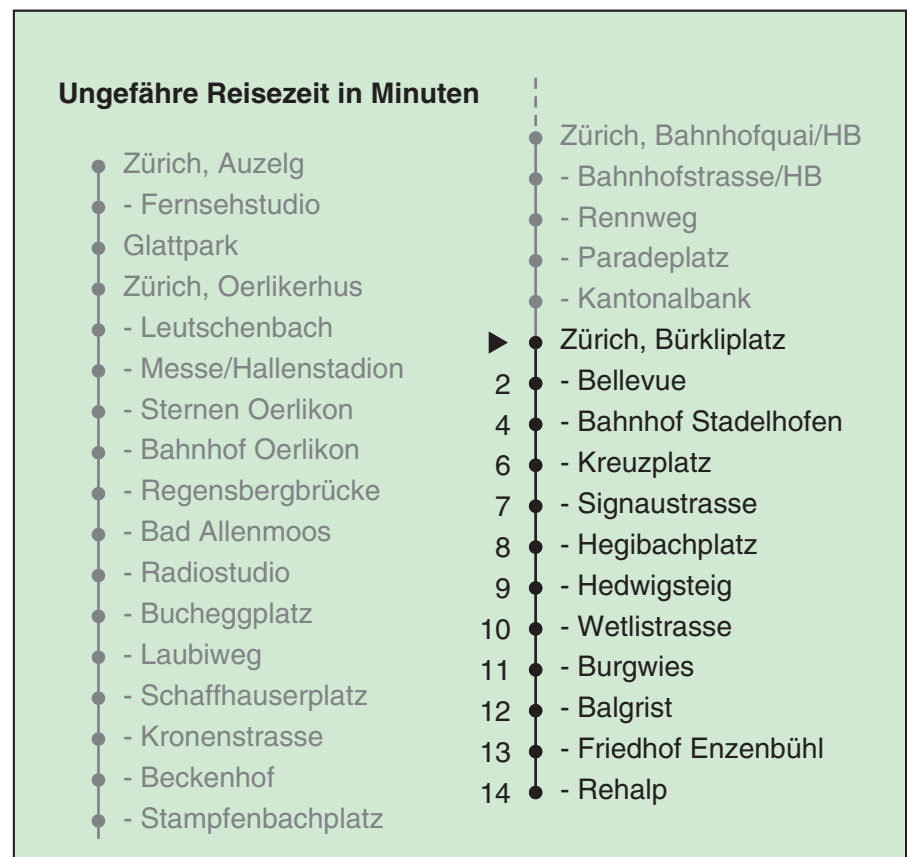

VBZ Züri Linie

Partner im ZVV
Auskünfte:
ZVV-Fahrplan-
App oder
ZVV-Contact
0848 988 988
www.zvv.ch

Bürkliplatz

Richtung Zürich, Rehalp

Gültig ab 13.12.2020

Als Sonntage gelten auch: 25. und 26. Dezember, 1. und 2. Januar, Karfreitag, Ostermontag, 1. Mai, Auffahrt, Pfingstmontag, 1. August

h	Montag-Freitag	Samstag	Sonn- und Feiertag
5	03 16 23 37 45 52	03 16 23 37 52	03 16 23 37 52
6	00 07 15 22 26 30 37 45 52	07 22 37 52	07 22 37 52
7	00 07 15 23 31 38 46 53	07 22 31 37 52	07 22 37 52
8	01 08 16 23 31 38 46 53	01 06 16 26 36 46 56	07 22 37 52
9	01 07 15 22 30 37 45 52	06 16 26 36 46 56	07 22 37 52
10	00 07 15 22 30 37 45 52	06 11 16 26 32 37 45 52	02 07 22 29 36 46 56
11	00 07 15 22 30 37 45 52	00 07 15 22 30 37 45 52	06 16 26 36 46 56
12	00 07 15 22 30 37 45 52	00 07 15 22 30 37 45 52	06 16 26 36 46 56
13	00 07 15 22 30 37 45 52	00 07 15 22 30 37 45 52	06 16 26 36 46 56
14	00 07 15 22 30 37 45 52	00 07 15 22 30 37 45 52	06 16 26 36 46 56
15	00 07 15 22 30 37 45 52	00 07 15 22 30 37 45 52	06 16 26 36 46 56
16	00 07 15 22 30 37 45 52	00 07 15 22 30 37 45 52	06 16 26 36 46 56
17	00 07 15 22 30 37 45 52	00 07 15 22 30 37 45 52	06 16 26 36 46 56
18	00 07 15 22 30 37 45 52	00 07 15 22 30 36 44 52 59	06 16 26 36 46 56
19	00 07 15 22 30 37 45 52	07 14 22 29 37 44 52 59	06 16 26 36 46 56
20	00 07 15 22 30 37 47 57	07 14 22 29 37 47 57	06 16 26 36 47 57
21	07 17 27 37 47 57	07 17 27 37 47 57	07 17 27 37 47 57
22	07 17 27 37 47 ^b 52 ^a 57 ^b	07 17 27 37 47 57	07 17 27 37 52
23	07 17 ^b 22 ^a 27 ^b 37 47 ^b 52 ^a 57 ^b	07 17 27 37 47 57	07 22 37 52
0	07 17 ^b 22 ^a 27 ^b 37	07 17 27 37	07 22 37

a Montag - Donnerstag b Nur Freitag

In der Regel jedes 2. Tram mit Niederflureinstieg

Nach besonderem Fahrplan verkehren die Kurse am 24. und 31. Dezember, am Sechseläuten, an der Streetparade und am Knabenschüssen.