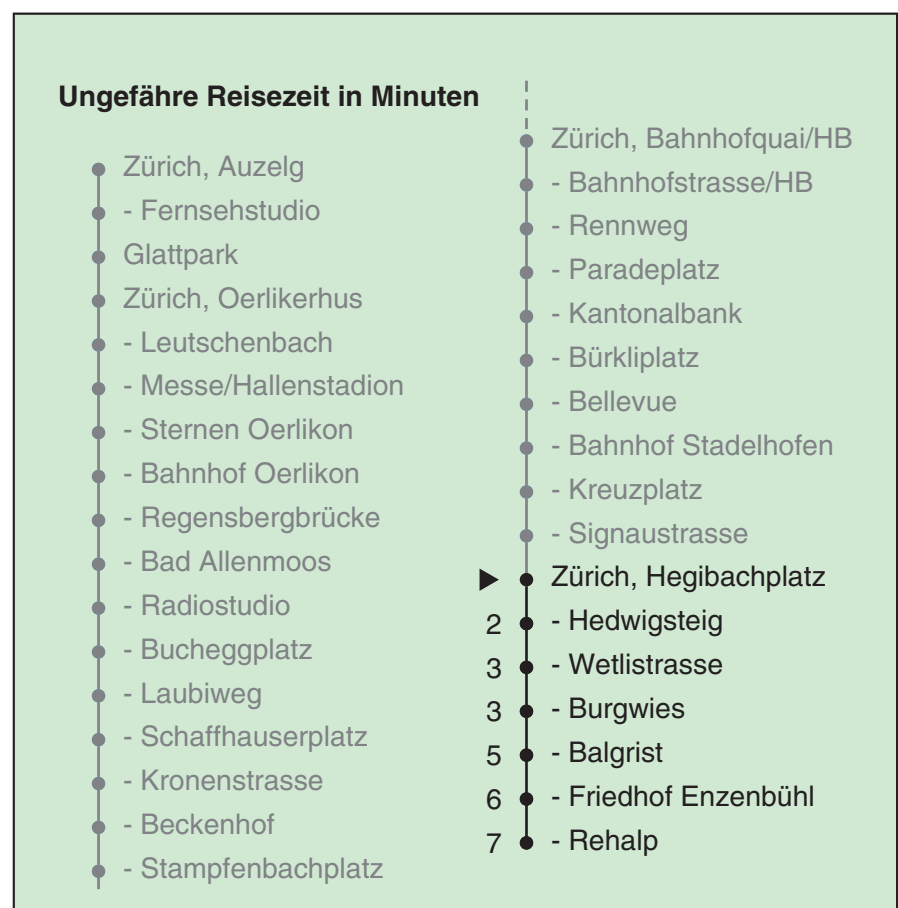

VBZ Züri Linie

Partner im ZVV
Auskünfte:
ZVV-Fahrplan-
App oder
ZVV-Contact
0848 988 988
www.zvv.ch

Hegibachplatz

Richtung Zürich, Rehalp

Gültig ab 13.12.2020

Als Sonntage gelten auch: 25. und 26. Dezember, 1. und 2. Januar, Karfreitag, Ostermontag, 1. Mai, Auffahrt, Pfingstmontag, 1. August

h	Montag-Freitag	Samstag	Sonn- und Feiertag
5	09 22 29 44 51 59	09 22 29 44 59	09 22 29 44 59
6	06 14 21 29 32 37 44 52 59	14 29 44 59	14 29 44 59
7	07 14 22 30 38 45 53	14 29 37 44 59	14 29 44 59
8	00 08 15 23 30 38 45 53	09 13 23 33 43 53	14 29 44 59
9	00 08 15 22 30 37 45 52	03 13 23 33 43 53	14 29 44 59
10	00 07 15 22 30 37 45 52	03 13 19 23 33 40 45 52	08 14 29 36 43 53
11	00 07 15 22 30 37 45 52	00 07 15 22 30 37 45 52	03 13 23 33 43 53
12	00 07 15 22 30 37 45 52	00 07 15 22 30 37 45 52	03 13 23 33 43 53
13	00 07 15 22 30 37 45 52	00 07 15 22 30 37 45 52	03 13 23 33 43 53
14	00 07 15 22 30 37 45 52	00 07 15 22 30 37 45 52	03 13 23 33 43 53
15	00 07 15 22 30 37 45 52	00 07 15 22 30 37 45 52	03 13 23 33 43 53
16	00 07 15 22 30 37 45 53	00 07 15 22 30 37 45 52	03 13 23 33 43 53
17	00 08 15 23 30 38 45 53	00 07 15 22 30 37 45 52	03 13 23 33 43 53
18	00 08 15 23 30 38 45 53	00 07 15 22 30 37 43 51 59	03 13 23 33 43 53
19	00 08 14 22 30 37 45 52	06 14 21 29 36 44 51 59	03 13 23 33 43 53
20	00 07 15 22 30 37 44 54	06 14 21 29 36 44 54	03 13 23 33 43 54
21	04 14 24 34 44 54	04 14 24 34 44 54	04 14 24 34 44 54
22	04 14 24 34 44 54 ^b 59 ^a	04 14 24 34 44 54	04 14 24 34 44 59
23	04 ^b 14 24 ^b 29 ^a 34 ^b 44 54 ^b 59 ^a	04 14 24 34 44 54	14 29 44 59
0	04 ^b 14 24 ^b 29 ^a 34 ^b 44	04 14 24 34 44	14 29 44

a Montag - Donnerstag b Nur Freitag

In der Regel jedes 2. Tram mit Niederflureinstieg

Nach besonderem Fahrplan verkehren die Kurse am 24. und 31. Dezember, am Sechseläuten, an der Streetparade und am Knabenschüssen.