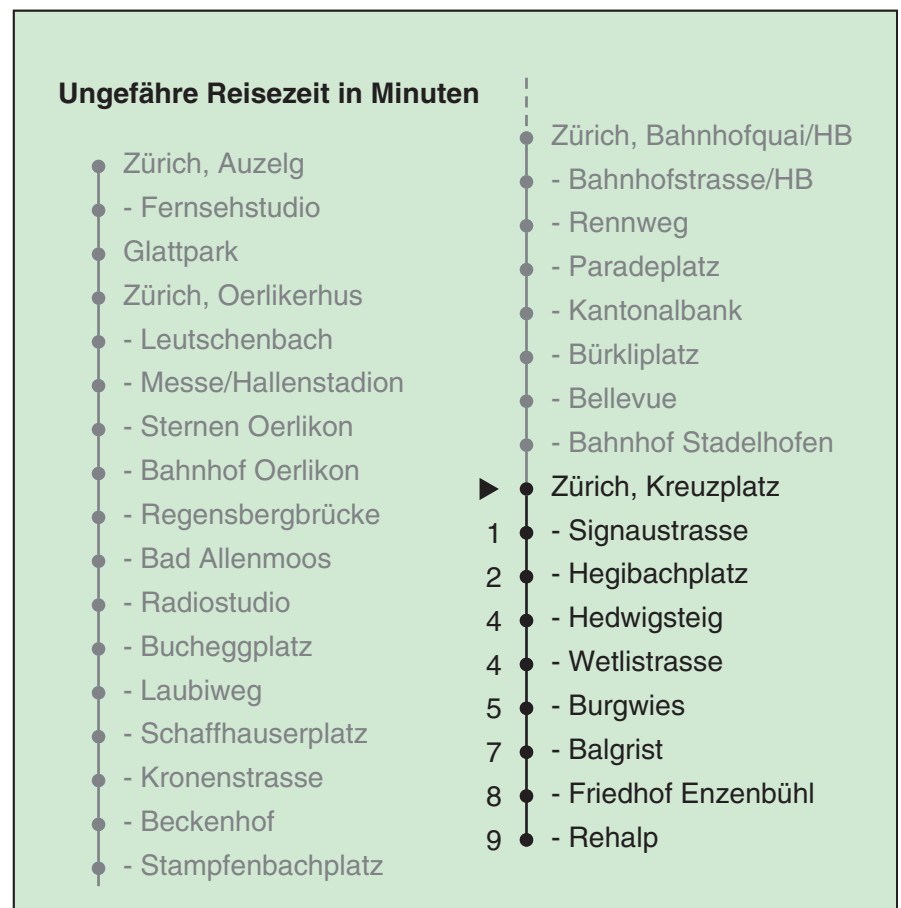

VBZ Züri Linie

Partner im ZVV
Auskünfte:
ZVV-Fahrplan-
App oder
ZVV-Contact
0848 988 988
www.zvv.ch

Kreuzplatz

Richtung Zürich, Rehalp

Gültig ab 13.12.2020

Als Sonntage gelten auch: 25. und 26. Dezember, 1. und 2. Januar, Karfreitag, Ostermontag, 1. Mai, Auffahrt, Pfingstmontag, 1. August

h	Montag-Freitag	Samstag	Sonn- und Feiertag
5	07 20 27 42 50 57	07 20 27 42 57	07 20 27 42 57
6	05 12 20 27 30 35 42 50 57	12 27 42 57	12 27 42 57
7	05 12 20 28 36 43 51 58	12 27 36 42 57	12 27 42 57
8	06 13 21 28 36 43 51 58	07 11 21 31 41 51	12 27 42 57
9	06 13 20 28 35 43 50 58	01 11 21 31 41 51	12 27 42 57
10	05 13 20 28 35 43 50 58	01 11 17 21 31 38 43 50 58	07 12 27 34 41 51
11	05 13 20 28 35 43 50 58	05 13 20 28 35 43 50 58	01 11 21 31 41 51
12	05 13 20 28 35 43 50 58	05 13 20 28 35 43 50 58	01 11 21 31 41 51
13	05 13 20 28 35 43 50 58	05 13 20 28 35 43 50 58	01 11 21 31 41 51
14	05 13 20 28 35 43 50 58	05 13 20 28 35 43 50 58	01 11 21 31 41 51
15	05 13 20 28 35 43 50 58	05 13 20 28 35 43 50 58	01 11 21 31 41 51
16	05 13 20 28 35 43 51 58	05 13 20 28 35 43 50 58	01 11 21 31 41 51
17	06 13 21 28 36 43 51 58	05 13 20 28 35 43 50 58	01 11 21 31 41 51
18	06 13 21 28 36 43 51 58	05 13 20 28 35 41 49 57	01 11 21 31 41 51
19	06 12 20 28 35 43 50 58	04 12 19 27 34 42 49 57	01 11 21 31 41 51
20	05 13 20 28 35 42 52	04 12 19 27 34 42 52	01 11 21 31 41 52
21	02 12 22 32 42 52	02 12 22 32 42 52	02 12 22 32 42 52
22	02 12 22 32 42 52 ^b 57 ^a	02 12 22 32 42 52	02 12 22 32 42 57
23	02 ^b 12 22 ^b 27 ^a 32 ^b 42 52 ^b 57 ^a	02 12 22 32 42 52	12 27 42 57
0	02 ^b 12 22 ^b 27 ^a 32 ^b 42	02 12 22 32 42	12 27 42

a Montag - Donnerstag b Nur Freitag

In der Regel jedes 2. Tram mit Niederflureinstieg

Nach besonderem Fahrplan verkehren die Kurse am 24. und 31. Dezember, am Sechseläuten, an der Streetparade und am Knabenschüssen.