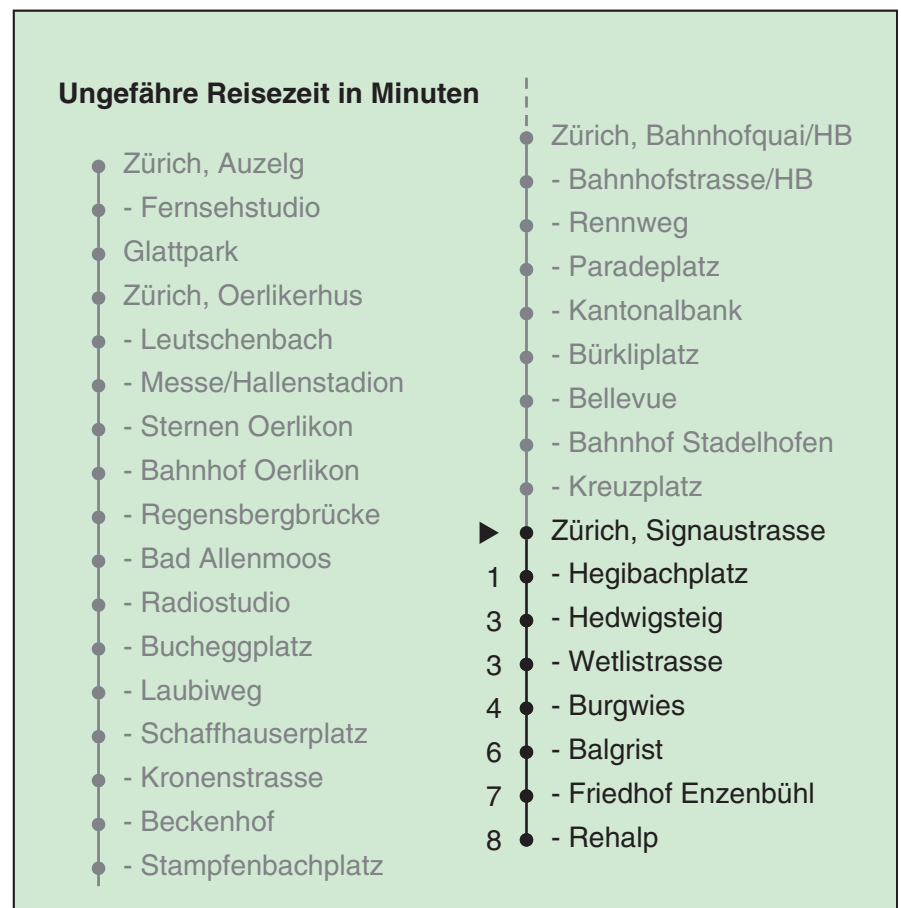

VBZ Züri Linie

Partner im ZVV
Auskünfte:
ZVV-Fahrplan-
App oder
ZVV-Contact
0848 988 988
www.zvv.ch

Signaustasse

Richtung Zürich, Rehalp

Gültig ab 13.12.2020

Als Sonntage gelten auch: 25. und 26. Dezember, 1. und 2. Januar, Karfreitag, Ostermontag, 1. Mai, Auffahrt, Pfingstmontag, 1. August

h	Montag-Freitag	Samstag	Sonn- und Feiertag
5	08 21 28 43 51 58	08 21 28 43 58	08 21 28 43 58
6	06 13 21 28 31 36 43 51 58	13 28 43 58	13 28 43 58
7	06 13 21 29 37 44 52 59	13 28 37 43 58	13 28 43 58
8	07 14 22 29 37 44 52 59	08 12 22 32 42 52	13 28 43 58
9	07 14 21 29 36 44 51 59	02 12 22 32 42 52	13 28 43 58
10	06 14 21 29 36 44 51 59	02 12 18 22 32 39 44 51 59	08 13 28 35 42 52
11	06 14 21 29 36 44 51 59	06 14 21 29 36 44 51 59	02 12 22 32 42 52
12	06 14 21 29 36 44 51 59	06 14 21 29 36 44 51 59	02 12 22 32 42 52
13	06 14 21 29 36 44 51 59	06 14 21 29 36 44 51 59	02 12 22 32 42 52
14	06 14 21 29 36 44 51 59	06 14 21 29 36 44 51 59	02 12 22 32 42 52
15	06 14 21 29 36 44 51 59	06 14 21 29 36 44 51 59	02 12 22 32 42 52
16	06 14 21 29 36 44 52 59	06 14 21 29 36 44 51 59	02 12 22 32 42 52
17	07 14 22 29 37 44 52 59	06 14 21 29 36 44 51 59	02 12 22 32 42 52
18	07 14 22 29 37 44 52 59	06 14 21 29 36 42 50 58	02 12 22 32 42 52
19	07 13 21 29 36 44 51 59	05 13 20 28 35 43 50 58	02 12 22 32 42 52
20	06 14 21 29 36 43 53	05 13 20 28 35 43 53	02 12 22 32 42 53
21	03 13 23 33 43 53	03 13 23 33 43 53	03 13 23 33 43 53
22	03 13 23 33 43 53 ^b 58 ^a	03 13 23 33 43 53	03 13 23 33 43 58
23	03 ^b 13 23 ^b 28 ^a 33 ^b 43 53 ^b 58 ^a	03 13 23 33 43 53	13 28 43 58
0	03 ^b 13 23 ^b 28 ^a 33 ^b 43	03 13 23 33 43	13 28 43

a Montag - Donnerstag b Nur Freitag

In der Regel jedes 2. Tram mit Niederflureinstieg

Nach besonderem Fahrplan verkehren die Kurse am 24. und 31. Dezember, am Sechseläuten, an der Streetparade und am Knabenschüssen.