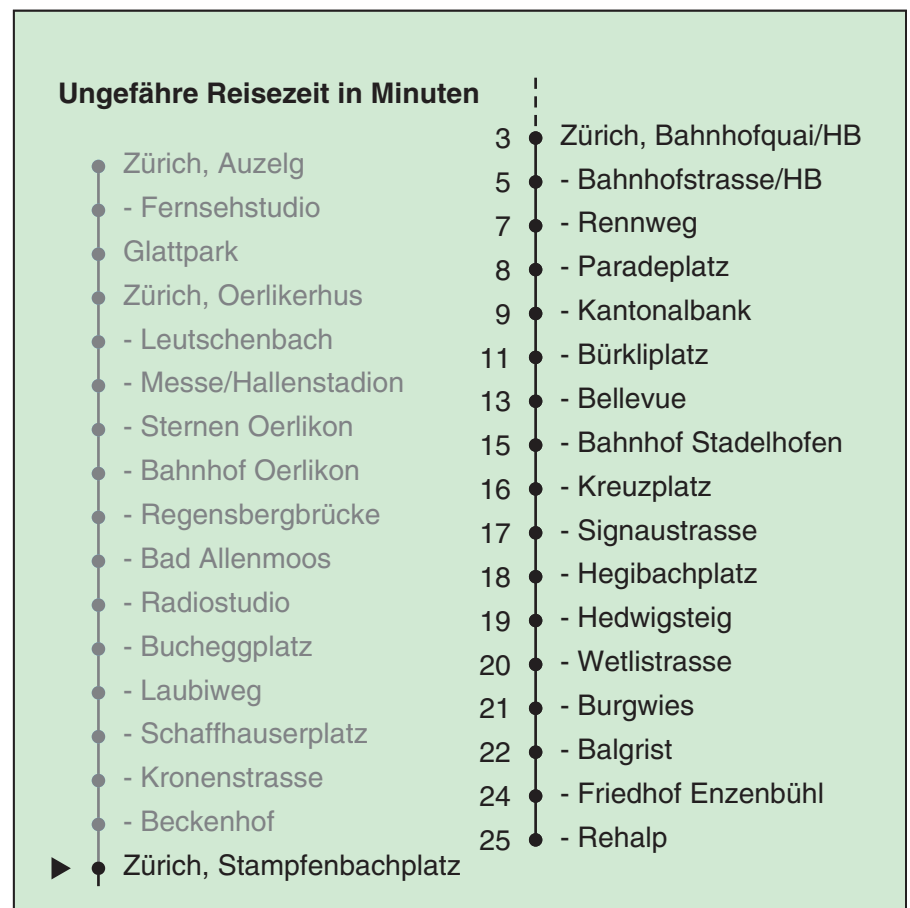

VBZ Züri Linie

Partner im ZVV  
**Auskünfte:**  
**ZVV-Fahrplan-**  
**App oder**  
**ZVV-Contact**  
**0848 988 988**  
**www.zvv.ch**

Stampfenbachplatz

**Richtung**  
**Zürich, Rehalp**

Gültig ab 13.12.2020

Als Sonntage gelten auch: 25. und 26. Dezember, 1. und 2. Januar, Karfreitag, Ostermontag, 1. Mai, Auffahrt, Pfingstmontag, 1. August

h	Montag-Freitag	Samstag	Sonn- und Feiertag
5	13 28 35 43 50 58	13 28 43 58	13 28 43 58
6	05 13 20 28 35 43 50 58	13 28 43 58	13 28 43 58
7	05 12 20 27 35 42 50 57	13 28 43 56	13 28 43 58
8	05 12 20 27 35 42 50 56	06 16 26 36 46 56	13 28 43 58
9	04 11 19 26 34 41 49 56	06 16 26 36 46 56	13 28 43 58
10	04 11 19 26 34 41 49 56	01 06 16 26 34 41 49 56	13 19 26 36 46 56
11	04 11 19 26 34 41 49 56	04 11 19 26 34 41 49 56	06 16 26 36 46 56
12	04 11 19 26 34 41 49 56	04 11 19 26 34 41 49 56	06 16 26 36 46 56
13	04 11 19 26 34 41 49 56	04 11 19 26 34 41 49 56	06 16 26 36 46 56
14	04 11 19 26 34 41 49 56	04 11 19 26 34 41 49 56	06 16 26 36 46 56
15	04 11 19 26 34 41 49 56	04 11 19 26 34 41 49 56	06 16 26 36 46 56
16	04 11 19 26 34 41 49 56	04 11 19 26 34 41 49 56	06 16 26 36 46 56
17	04 11 19 26 34 41 49 56	04 11 19 26 34 41 49 56	06 16 26 36 46 56
18	04 11 19 26 34 41 49 56	04 11 19 26 34 41 49 56	06 16 26 36 46 56
19	04 11 19 26 34 41 49 56	04 11 19 26 34 41 49 56	06 16 26 36 46 56
20	04 11 19 28 38 48 58	04 11 19 28 38 48 58	06 16 27 38 48 58
21	08 18 28 38 48 58	08 18 28 38 48 58	08 18 28 38 48 58
22	08 18 28 38 <sup>b</sup> 43 <sup>a</sup> 48 <sup>b</sup> 58	08 18 28 38 48 58	08 18 28 43 58
23	08 <sup>b</sup> 13 <sup>a</sup> 18 <sup>b</sup> 28 38 <sup>b</sup> 43 <sup>a</sup> 48 <sup>b</sup> 58	08 18 28 38 48 58	13 28 43 58
0	08 <sup>b</sup> 13 <sup>a</sup> 18 <sup>b</sup> 28	08 18 28	13 28

a Montag - Donnerstag b Nur Freitag

In der Regel jedes 2. Tram mit Niederflureinstieg

Nach besonderem Fahrplan verkehren die Kurse am 24. und 31. Dezember, am Sechseläuten, an der Streetparade und am Knabenschüssen.