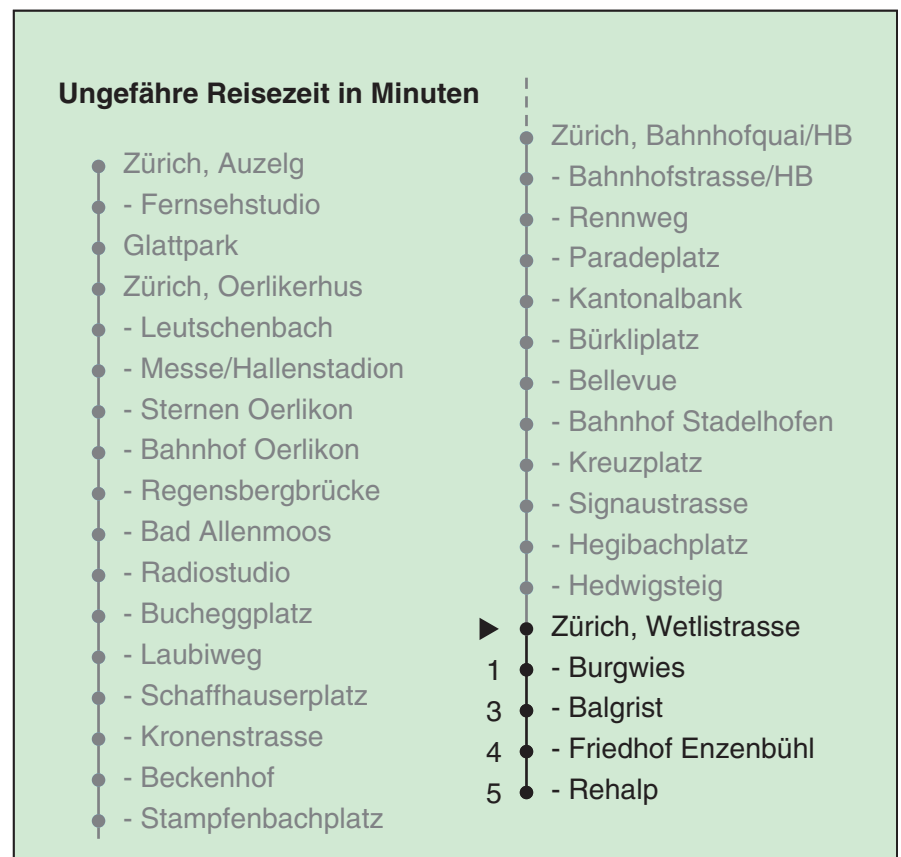

VBZ Züri Linie

Partner im ZVV
Auskünfte:
ZVV-Fahrplan-
App oder
ZVV-Contact
0848 988 988
www.zvv.ch

Wetlistrasse

Richtung Zürich, Rehalp

Gültig ab 13.12.2020

Als Sonntage gelten auch: 25. und 26. Dezember, 1. und 2. Januar, Karfreitag, Ostermontag, 1. Mai, Auffahrt, Pfingstmontag, 1. August

h	Montag-Freitag	Samstag	Sonn- und Feiertag
5	11 24 31 46 53	11 24 31 46	11 24 31 46
6	01 08 16 23 31 34 39 46 54	01 16 31 46	01 16 31 46
7	01 09 16 24 32 40 47 55	01 16 31 39 46	01 16 31 46
8	02 10 17 25 32 40 47 55	01 11 15 25 35 45 55	01 16 31 46
9	02 10 17 24 32 39 47 54	05 15 25 35 45 55	01 16 31 46
10	02 09 17 24 32 39 47 54	05 15 21 25 35 42 47 54	01 10 16 31 38 45 55
11	02 09 17 24 32 39 47 54	02 09 17 24 32 39 47 54	05 15 25 35 45 55
12	02 09 17 24 32 39 47 54	02 09 17 24 32 39 47 54	05 15 25 35 45 55
13	02 09 17 24 32 39 47 54	02 09 17 24 32 39 47 54	05 15 25 35 45 55
14	02 09 17 24 32 39 47 54	02 09 17 24 32 39 47 54	05 15 25 35 45 55
15	02 09 17 24 32 39 47 54	02 09 17 24 32 39 47 54	05 15 25 35 45 55
16	02 09 17 24 32 39 47 55	02 09 17 24 32 39 47 54	05 15 25 35 45 55
17	02 10 17 25 32 40 47 55	02 09 17 24 32 39 47 54	05 15 25 35 45 55
18	02 10 17 25 32 40 47 55	02 09 17 24 32 39 45 53	05 15 25 35 45 55
19	02 10 16 24 32 39 47 54	01 08 16 23 31 38 46 53	05 15 25 35 45 55
20	02 09 17 24 32 39 46 56	01 08 16 23 31 38 46 56	05 15 25 35 45 56
21	06 16 26 36 46 56	06 16 26 36 46 56	06 16 26 36 46 56
22	06 16 26 36 46 56 ^b	06 16 26 36 46 56	06 16 26 36 46
23	01 ^a 06 ^b 16 26 ^b 31 ^a 36 ^b 46 56 ^b	06 16 26 36 46 56	01 16 31 46
0	01 ^a 06 ^b 16 26 ^b 31 ^a 36 ^b 46	06 16 26 36 46	01 16 31 46

a Montag - Donnerstag b Nur Freitag

In der Regel jedes 2. Tram mit Niederflureinstieg

Nach besonderem Fahrplan verkehren die Kurse am 24. und 31. Dezember, am Sechseläuten, an der Streetparade und am Knabenschüssen.