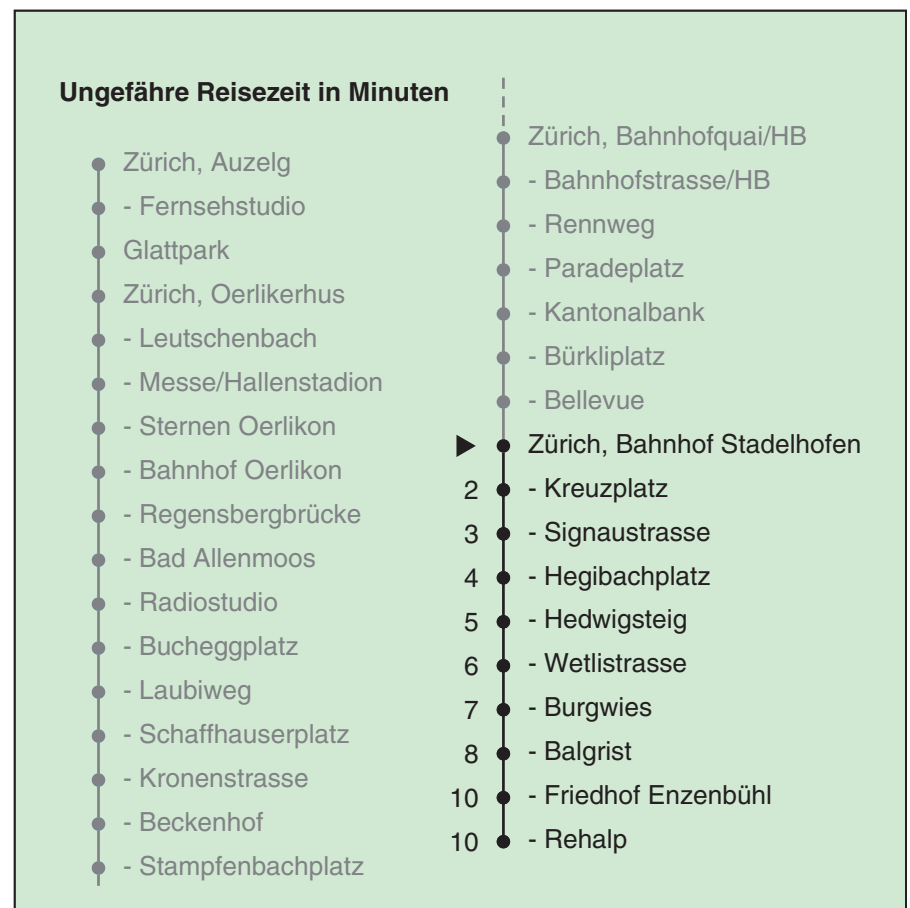

VBZ Züri Linie

Partner im ZVV
Auskünfte:
ZVV-Fahrplan-
App oder
ZVV-Contact
0848 988 988
www.zvv.ch

Bahnhof Stadelhofen

Richtung Zürich, Rehalp

Gültig ab 13.12.2020

Als Sonntage gelten auch: 25. und 26. Dezember, 1. und 2. Januar, Karfreitag, Ostermontag, 1. Mai, Auffahrt, Pfingstmontag, 1. August

h	Montag-Freitag	Samstag	Sonn- und Feiertag
5	06 19 26 41 48 56	06 19 26 41 56	06 19 26 41 56
6	03 11 18 26 29 33 41 48 56	11 26 41 56	11 26 41 56
7	03 11 18 27 34 42 49 57	11 26 34 41 56	11 26 41 56
8	04 12 19 27 34 42 49 57	05 10 20 30 40 50	11 26 41 56
9	04 11 19 26 34 41 49 56	00 10 20 30 40 50	11 26 41 56
10	04 11 19 26 34 41 49 56	00 10 15 20 30 36 41 49 56	05 11 26 33 40 50
11	04 11 19 26 34 41 49 56	04 11 19 26 34 41 49 56	00 10 20 30 40 50
12	04 11 19 26 34 41 49 56	04 11 19 26 34 41 49 56	00 10 20 30 40 50
13	04 11 19 26 34 41 49 56	04 11 19 26 34 41 49 56	00 10 20 30 40 50
14	04 11 19 26 34 41 49 56	04 11 19 26 34 41 49 56	00 10 20 30 40 50
15	04 11 19 26 34 41 49 56	04 11 19 26 34 41 49 56	00 10 20 30 40 50
16	04 11 19 26 34 41 49 56	04 11 19 26 34 41 49 56	00 10 20 30 40 50
17	04 11 19 26 34 41 49 56	04 11 19 26 34 41 49 56	00 10 20 30 40 50
18	04 11 19 26 34 41 49 56	04 11 19 26 34 40 48 55	00 10 20 30 40 50
19	04 11 19 26 34 41 49 56	03 10 18 25 33 40 48 55	00 10 20 30 40 50
20	04 11 19 26 34 41 51	03 10 18 25 33 41 51	00 10 20 30 40 51
21	01 11 21 31 41 51	01 11 21 31 41 51	01 11 21 31 41 51
22	01 11 21 31 41 51 ^b 56 ^a	01 11 21 31 41 51	01 11 21 31 41 56
23	01 ^b 11 21 ^b 26 ^a 31 ^b 41 51 ^b 56 ^a	01 11 21 31 41 51	11 26 41 56
0	01 ^b 11 21 ^b 26 ^a 31 ^b 41	01 11 21 31 41	11 26 41

a Montag - Donnerstag b Nur Freitag

In der Regel jedes 2. Tram mit Niederflureinstieg

Nach besonderem Fahrplan verkehren die Kurse am 24. und 31. Dezember, am Sechseläuten, an der Streetparade und am Knabenschüssen.