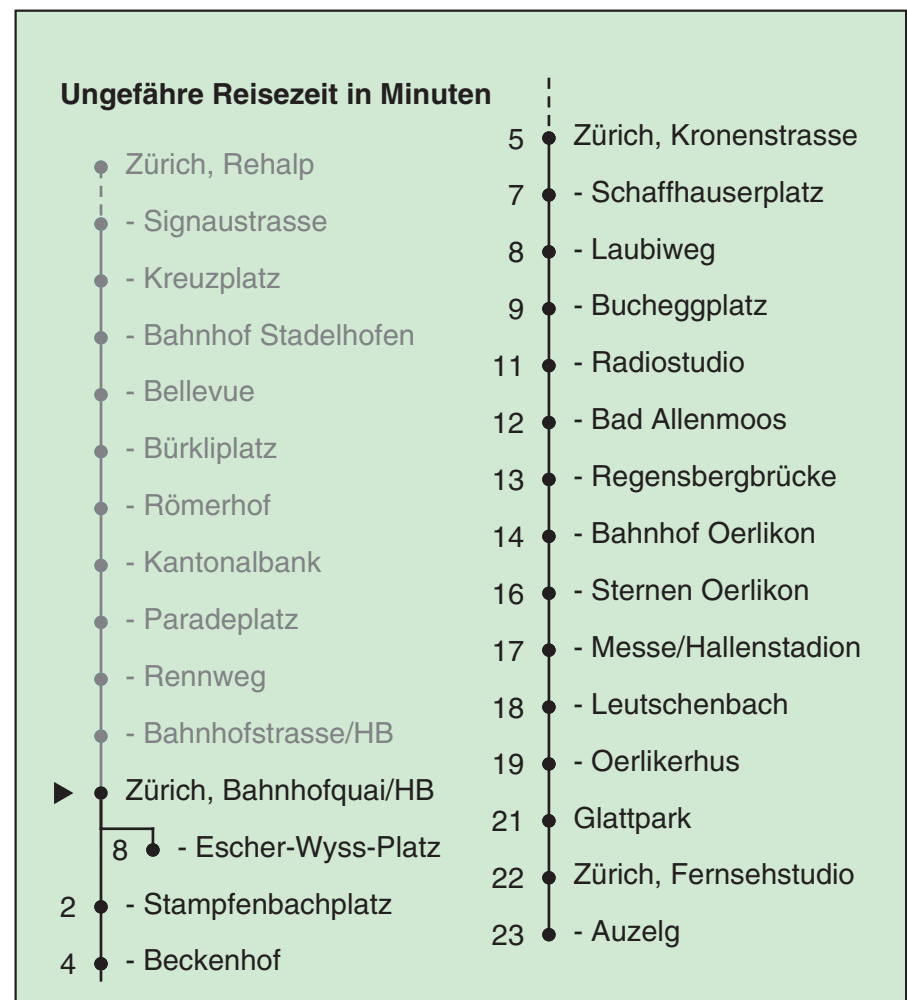

VBZ Züri Linie

Partner im ZVV
Auskünfte:
ZVV-Fahrplan-
App oder
ZVV-Contact
0848 988 988
www.zvv.ch

Bahnhofquai/HB

Richtung Zürich, Auzelg

Gültig ab 13.12.2020

Als Sonntage gelten auch: 25. und 26. Dezember, 1. und 2. Januar, Karfreitag, Ostermontag, 1. Mai, Auffahrt, Pfingstmontag, 1. August

a Montag - Donnerstag c bis Zürich, Escher-Wyss-Platz d bis Zürich, Sternen Oerlikon

b Nur Freitag

In der Regel jedes 2. Tram mit Niederflureinstieg

Nach besonderem Fahrplan verkehren die Kurse am 24. und 31. Dezember, am Sechseläuten, an der Streetparade und am Knabenschüssen.