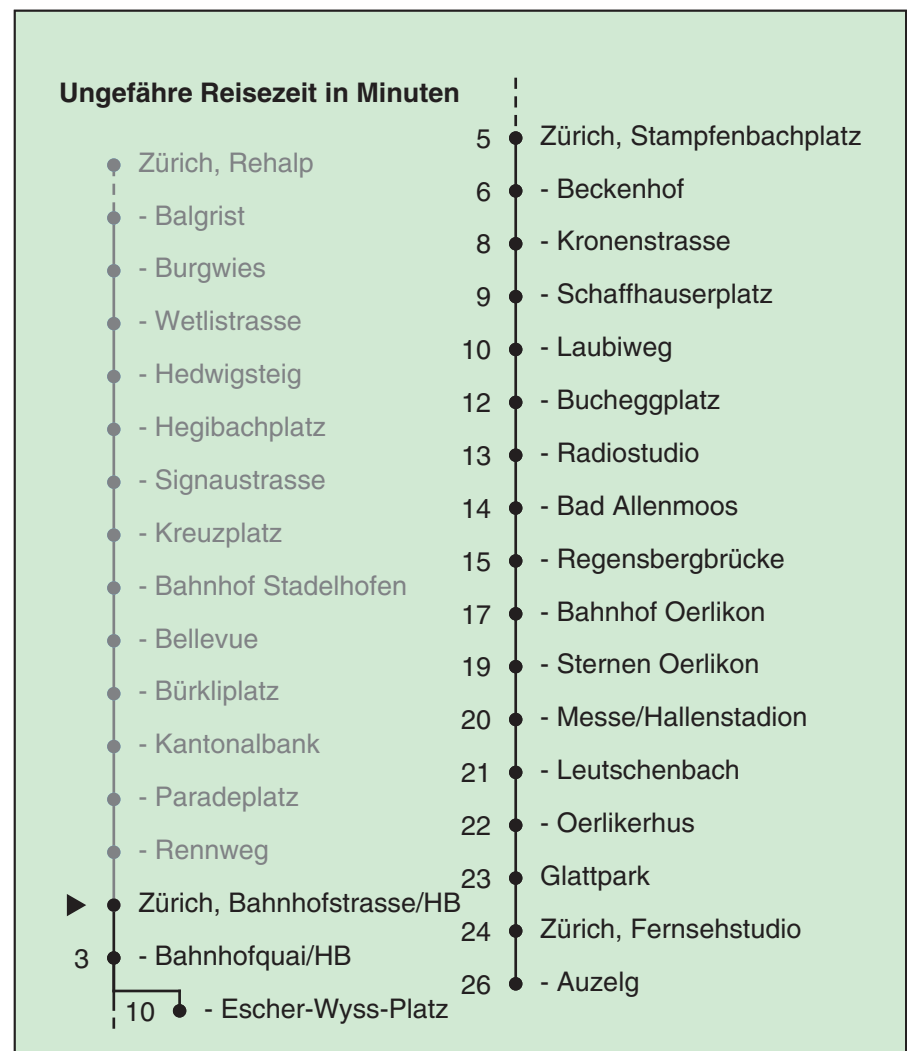

VBZ Züri Linie

Partner im ZVV
Auskünfte:
ZVV-Fahrplan-
App oder
ZVV-Contact
0848 988 988
www.zvv.ch

Bahnhofstrasse/HB

Richtung Zürich, Auzelg

Gültig ab 13.12.2020

Als Sonntage gelten auch: 25. und 26. Dezember, 1. und 2. Januar, Karfreitag, Ostermontag, 1. Mai, Auffahrt, Pfingstmontag, 1. August

h	Montag-Freitag					Samstag					Sonn- und Feiertag				
5	38	53				38	53				38	53			
6	07	15	22	30	37	08	23	38	53		08	23	38	53	
	45	52													
7	00	07	14	22	29	08	23	38	51		08	23	38	53	
	37	44	52	59											
8	07	14	22	29	37	01	11	21	31	41	08	23	38	53	
	44	52	59			51									
9	06	14	21	29	36	01	11	21	31	41	08	23	38	53	
	44	51	59			51									
10	06	14	21	29	36	01	11	21	29	36	08	21	31	41	51
	44	51	59			44	51	59							
11-15	06	14	21	29	36	06	14	21	29	36	01	11	21	31	41
	44	51	59			44	51	59			51				
16	06	14	23	30	38	06	14	21	29	36	01	11	21	31	41
	45	53				44	51	59			51				
17	00	08	15	23	30	06	14	21	29	36	01	11	21	31	41
	38	45	53			44	51	59			51				
18	00	08	15	23	30	06	14	21	29	36	01	11	21	31	41
	38	45	51	59		44	51	59			51				
19	06	14	21	29	36	06	09 ^c	14	21	29	01	11	21	31	41
	44	51	59			36	44	51	59		51				
20	06	14	20	27	35	06	14	21	28	36	01	11	22	24 ^c	33
	37 ^c	45	55			45	55				44	55			
21	05	07 ^c	15	25	35	05	07 ^c	15	25	35	05	15	25	35	45
	45	55				45	55				55				
22	05	15	25	35 ^b	38 ^a	05	15	25	35	45	05	15	25	38	53
	45 ^b	53 ^a	55 ^b	55 ^{ac}		55					55 ^c				
23	05 ^b	08 ^a	15 ^b	23 ^a	25 ^b	05	15	25	35	45	08	23	38	53	
	35 ^b	38 ^a	45 ^b	53 ^a	55 ^b	55									
0	05 ^b	08 ^a	15 ^b	18 ^a	29	05	15	29	34 ^d	42 ^d	08	18	29	42 ^d	57 ^c
	34 ^{bd}	42 ^d	52 ^{bd}	57 ^{ac}		52 ^d									

a Montag - Donnerstag c bis Zürich, Escher-Wyss-Platz d bis Zürich, Sternen Oerlikon

b Nur Freitag

In der Regel jedes 2. Tram mit Niederflureinstieg

Nach besonderem Fahrplan verkehren die Kurse am 24. und 31. Dezember, am Sechseläuten, an der Streetparade und am Knabenschüssen.