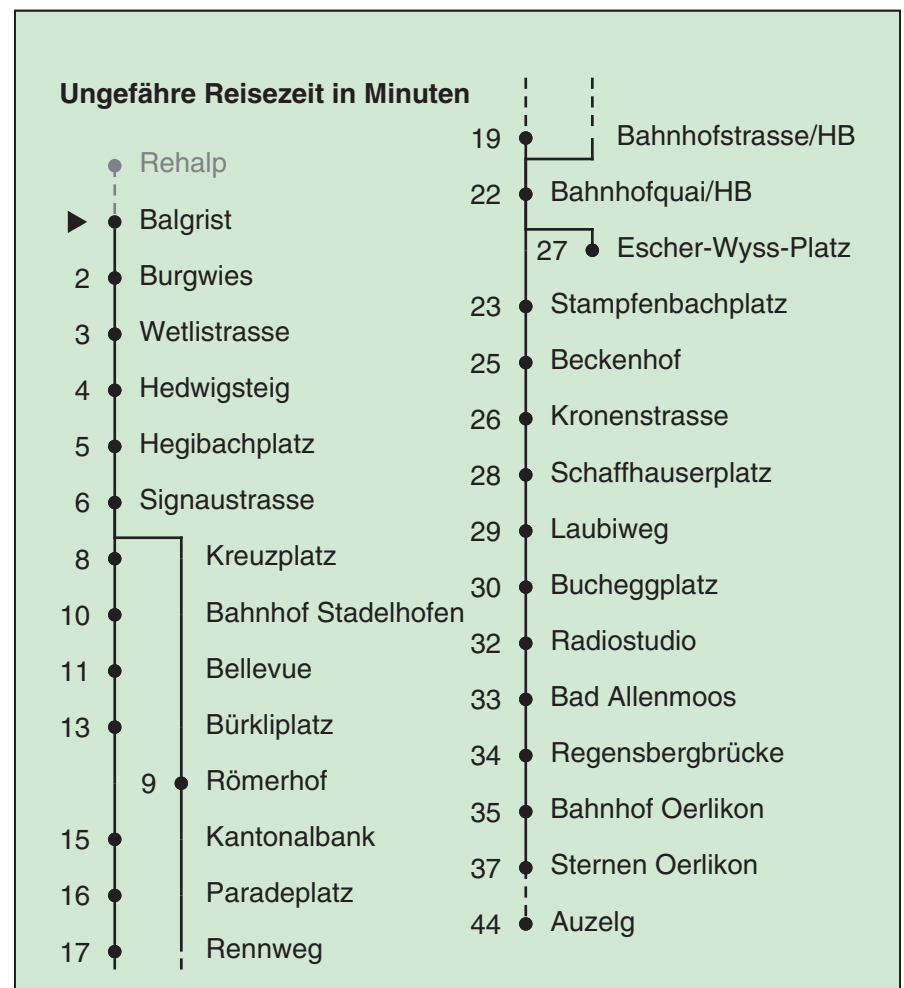

VBZ Züri Linie

Partner im ZVV
Auskünfte:
ZVV-Fahrplan-
App oder
ZVV-Contact
0848 988 988
www.zvv.ch

Balgrist

Richtung Zürich, Auzelg

Gültig ab 13.12.2020

Als Sonntage gelten auch: 25. und 26. Dezember, 1. und 2. Januar, Karfreitag, Ostermontag, 1. Mai, Auffahrt, Pfingstmontag, 1. August

h	Montag-Freitag				Samstag				Sonn- und Feiertag			
5	20	35	50	57	20	35	50		20	35	50	
6	05	12	20	27	05	20	35	50	05	20	35	50
	35	42	48	55								
7	03	10	18	25	05	20	33	43	05	20	35	50
	33	40	48	55	53							
8	03	10	18	25	03	13	23	33	05	20	35	50
	33	40	47	55	43	53						
9	02	10	17	25	03	13	23	33	05	20	35	50
	32	40	47	55	43	53						
10-15	02	10	17	25	02	10	17	25	03	13	23	33
	32	40	47	55	32	40	47	55	43	53		
16-17	02	10	17	25	02	10	17	25	03	13	23	33
	32	40	47	55	32	40	47	55	43	53		
18	02	10	17	25	03	11	18	26	03	13	23	33
	32	40	47	55	33	41	48	51 ^c	43	53		
					56							
19	02	10	17	25	03	11	18	26	03	13	23	33
	32	40	47	55	33	41	48	56	43	53		
20	02	10	17	19 ^c	03	11	18	27	04	06 ^c	15	26
	27	37	47	49 ^c	37	47	49 ^c	57	37	47	57	
	57											
21	07	17	27	37	07	17	27	37	07	17	27	37
	47	57			47	57			47	57		
22	07	17 ^b	20 ^a	27 ^b	07	17	27	37	07	20	35	37 ^c
	35 ^a	37 ^b	37 ^{ac}	47 ^b	47	57			50			
	50 ^a	57 ^b										
23	05 ^a	07 ^b	17 ^b	20 ^a	07	17	27	37	05	20	35	50
	27 ^b	35 ^a	37 ^b	47 ^b	47	57						
	50 ^a	57 ^b										
0	00 ^a	11	17 ^{bd}	24 ^d	11	17 ^d	24 ^d	34 ^d	00	11	24 ^d	39 ^c
	34 ^{bd}	39 ^{ac}	44 ^{bce}	54 ^{ce}	44 ^{ce}	54 ^{ce}			54 ^{ce}			

a Montag - Donnerstag c bis Escher-Wyss-Platz d bis Sternen Oerlikon e über Römerhof
 b Nur Freitag

In der Regel jedes 2. Tram mit Niederflureinstieg

Nach besonderem Fahrplan verkehren die Kurse am 24. und 31. Dezember, am Sechseläuten, an der Streetparade und am Knabenschüssen.