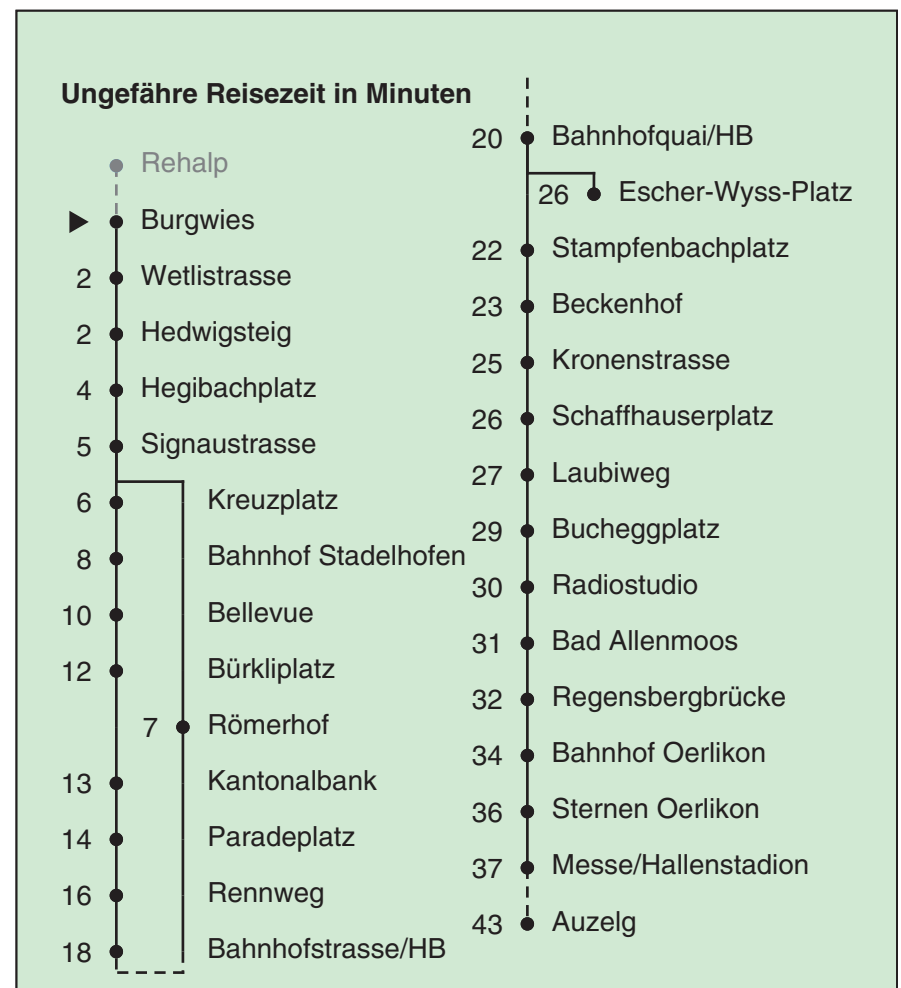

VBZ Zürich Linie

Partner im ZVV
Auskünfte:
ZVV-Fahrplan-
App oder
ZVV-Contact
0848 988 988
www.zvv.ch

Burgwies

Richtung Zürich, Auzelg

Gültig ab 13.12.2020

Als Sonntage gelten auch: 25. und 26. Dezember, 1. und 2. Januar, Karfreitag, Ostermontag, 1. Mai, Auffahrt, Pfingstmontag, 1. August

h	Montag-Freitag				Samstag				Sonn- und Feiertag			
5	22	37	51	59	22	37	52		22	37	52	
6	06	14	21	29	07	22	37	52	07	22	37	52
	36	44	49	57								
7	04	12	19	27	07	22	35	45	07	22	37	52
	34	42	49	57	55							
8	04	12	19	27	05	15	25	35	07	22	37	52
	34	41	49	56	45	55						
9	04	11	19	26	05	15	25	35	07	22	37	52
	34	41	49	56	45	55						
10-15	04	11	19	26	04	11	19	26	05	15	25	35
	34	41	49	56	34	41	49	56	45	55		
16-17	04	11	19	26	04	11	19	26	05	15	25	35
	34	41	49	56	34	41	49	56	45	55		
18	04	11	19	26	04	12	20	27	05	15	25	35
	34	41	49	56	35	42	50	52^c	45	55		
					57							
19	04	11	19	26	05	12	20	27	05	15	25	35
	34	41	49	56	35	42	50	57	45	55		
20	04	11	19	21^c	05	12	20	29	06	08^c	17	28
	29	39	49	51^c	39	49	51^c	59	39	49	59	
	59											
21	09	19	29	39	09	19	29	39	09	19	29	39
	49	59			49	59			49	59		
22	09	19^b	22^a	29^b	09	19	29	39	09	22	37	39^c
	37^a	39^b	39^{ac}	49^b	49	59			52			
	52^a	59^b										
23	07^a	09^b	19^b	22^a	09	19	29	39	07	22	37	52
	29^b	37^a	39^b	49^b	49	59						
	52^a	59^b										
0	02^a	13	18^{bd}	26^d	13	18^d	26^d	36^d	02	13	26^d	41^c
	36^{bd}	41^{ac}	46^{bce}	56^{ce}	46^{ce}	56^{ce}			56^{ce}			

a Montag - Donnerstag c bis Escher-Wyss-Platz d bis Sternen Oerlikon e über Römerhof
b Nur Freitag

In der Regel jedes 2. Tram mit Niederflureinstieg

Nach besonderem Fahrplan verkehren die Kurse am 24. und 31. Dezember, am Sechseläuten, an der Streetparade und am Knabenschüssen.