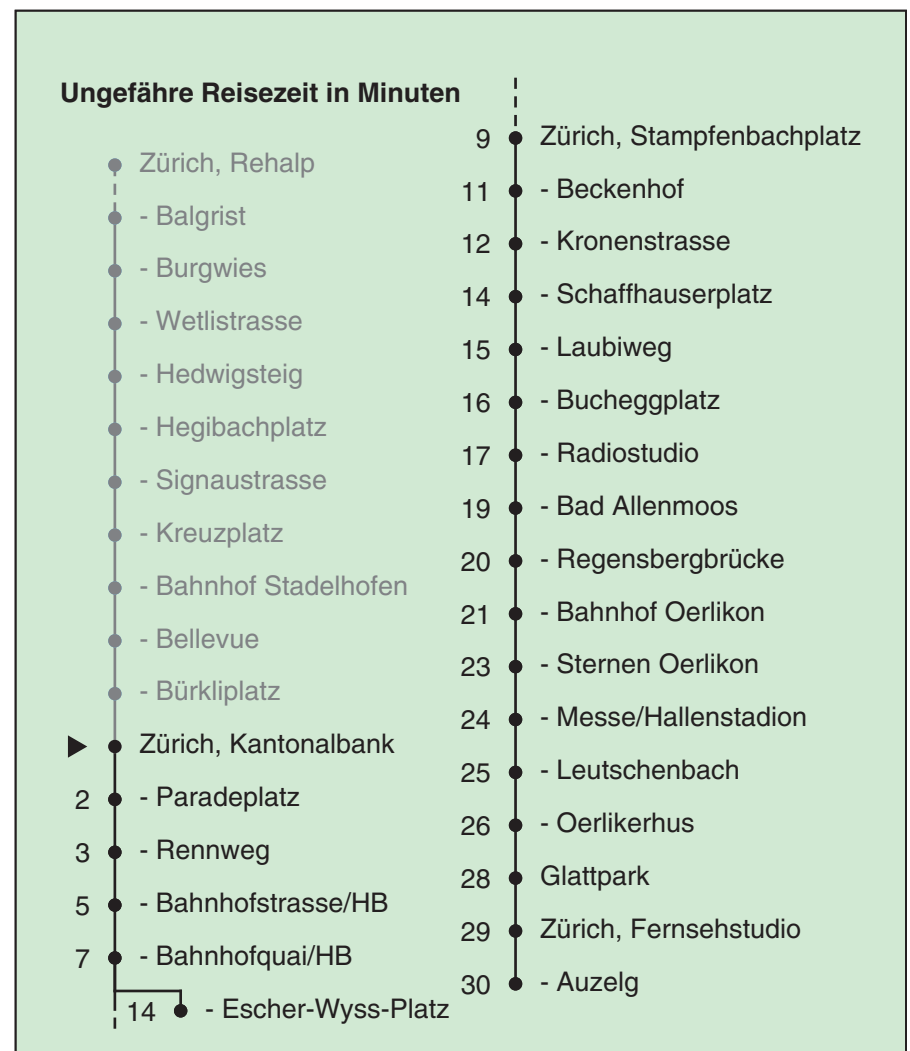

VBZ Züri Linie

Partner im ZVV
Auskünfte:
ZVV-Fahrplan-
App oder
ZVV-Contact
0848 988 988
www.zvv.ch

Kantonalbank

Richtung Zürich, Auzelg

Gültig ab 13.12.2020

Als Sonntage gelten auch: 25. und 26. Dezember, 1. und 2. Januar, Karfreitag, Ostermontag, 1. Mai, Auffahrt, Pfingstmontag, 1. August

h	Montag-Freitag					Samstag					Sonn- und Feiertag				
5	34	49				34	49				34	49			
6	03	11	18	26	33	04	19	34	49		04	19	34	49	
	41	48	56												
7	03	10	18	25	33	04	19	34	47	57	04	19	34	49	
	40	48	55												
8	03	10	18	25	33	07	17	27	37	47	04	19	34	49	
	40	47	54			57									
9	02	09	17	24	32	07	17	27	37	47	04	19	34	49	
	39	47	54			57									
10	02	09	17	24	32	07	17	24	32	39	04	17	27	37	47
	39	47	54			47	54				57				
11-15	02	09	17	24	32	02	09	17	24	32	07	17	27	37	47
	39	47	54			39	47	54			57				
16	02	09	18	25	33	02	09	17	24	32	07	17	27	37	47
	40	48	55			39	47	54			57				
17	03	10	18	25	33	02	09	17	24	32	07	17	27	37	47
	40	48	55			39	47	54			57				
18	03	10	18	25	33	02	09	17	25	32	07	17	27	37	47
	40	47	54			40	47	55			57				
19	02	09	17	24	32	02	05^c	10	17	25	07	17	27	37	47
	39	47	54			32	40	47	55		57				
20	02	09	16	23	31	02	10	17	24	32	07	18	20^c	29	40
	33^c	41	51			41	51				51				
21	01	03^c	11	21	31	01	03^c	11	21	31	01	11	21	31	41
	41	51				41	51				51				
22	01	11	21	31^b	34^a	01	11	21	31	41	01	11	21	34	49
	41^b	49^a	51^b	51^{ac}		51					51^c				
23	01^b	04^a	11^b	19^a	21^b	01	11	21	31	41	04	19	34	49	
	31^b	34^a	41^b	49^a	51^b	51									
0	01^b	04^a	11^b	14^a	25	01	11	25	30^d	38^d	04	14	25	38^d	53^c
	30^{bd}	38^d	48^{bd}	53^{ac}		48^d									

a Montag - Donnerstag c bis Zürich, Escher-Wyss-Platz d bis Zürich, Sternen Oerlikon

b Nur Freitag

In der Regel jedes 2. Tram mit Niederflureinstieg

Nach besonderem Fahrplan verkehren die Kurse am 24. und 31. Dezember, am Sechseläuten, an der Streetparade und am Knabenschüssen.