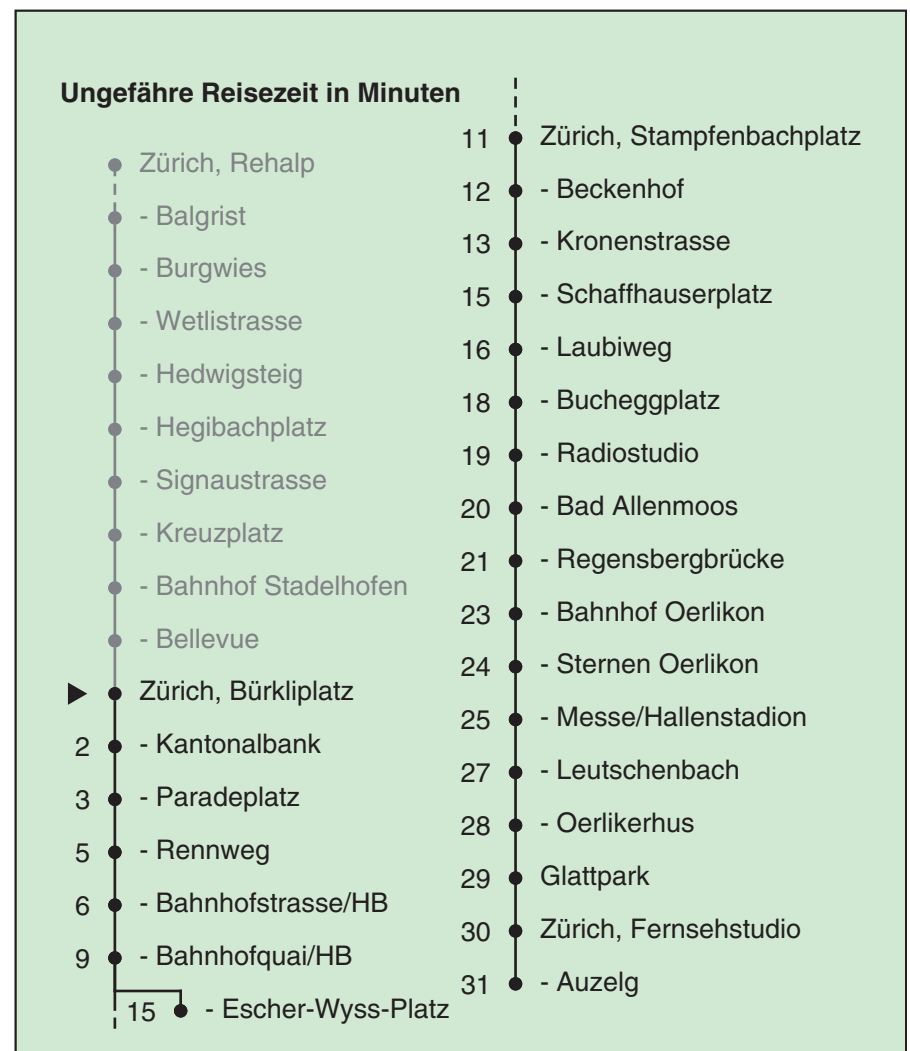

VBZ Züri Linie

Partner im ZVV
Auskünfte:
ZVV-Fahrplan-
App oder
ZVV-Contact
0848 988 988
www.zvv.ch

Bürkliplatz

Richtung Zürich, Auzelg

Gültig ab 13.12.2020

Als Sonntage gelten auch: 25. und 26. Dezember, 1. und 2. Januar, Karfreitag, Ostermontag, 1. Mai, Auffahrt, Pfingstmontag, 1. August

h	Montag-Freitag					Samstag					Sonn- und Feiertag				
5	32	47				32	47				32	47			
6	02	09	17	24	32	02	17	32	47		02	17	32	47	
	39	47	54												
7	01	09	16	24	31	02	17	32	46	56	02	17	32	47	
	39	46	54												
8	01	09	16	24	31	06	16	26	36	46	02	17	32	47	
	39	46	53			56									
9	00	08	15	23	30	06	16	26	36	46	02	17	32	47	
	38	45	53			56									
10	00	08	15	23	30	06	15	23	30	38	02	16	26	36	46
	38	45	53			45	53				56				
11-15	00	08	15	23	30	00	08	15	23	30	06	16	26	36	46
	38	45	53			38	45	53			56				
16	00	08	16	24	31	00	08	15	23	30	06	16	26	36	46
	39	46	54			38	45	53			56				
17	01	09	16	24	31	00	08	15	23	30	06	16	26	36	46
	39	46	54			38	45	53			56				
18	01	09	16	24	31	00	08	15	23	31	06	16	26	36	46
	39	45	53			38	46	53			56				
19	00	08	15	23	30	01	03 ^c	08	16	23	06	16	26	36	46
	38	45	53			31	38	46	53		56				
20	00	08	14	22	29	01	08	15	23	30	06	16	18 ^c	27	38
	31 ^c	39	49	59		39	49	59			49	59			
21	01 ^c	09	19	29	39	01 ^c	09	19	29	39	09	19	29	39	49
	49	59				49	59				59				
22	09	19	29 ^b	32 ^a	39 ^b	09	19	29	39	49	09	19	32	47	49 ^c
	47 ^a	49 ^b	49 ^{ac}	59 ^b		59									
23	02 ^a	09 ^b	17 ^a	19 ^b	29 ^b	09	19	29	39	49	02	17	32	47	
	32 ^a	39 ^b	47 ^a	49 ^b	59 ^b	59									
0	02 ^a	09 ^b	12 ^a	23	29 ^{bd}	09	23	29 ^d	36 ^d	46 ^d	02	12	23	36 ^d	51 ^c
	36 ^d	46 ^{bd}	51 ^{ac}												

a Montag - Donnerstag c bis Zürich, Escher-Wyss-Platz d bis Zürich, Sternen Oerlikon

b Nur Freitag

In der Regel jedes 2. Tram mit Niederflureinstieg

Nach besonderem Fahrplan verkehren die Kurse am 24. und 31. Dezember, am Sechseläuten, an der Streetparade und am Knabenschüssen.