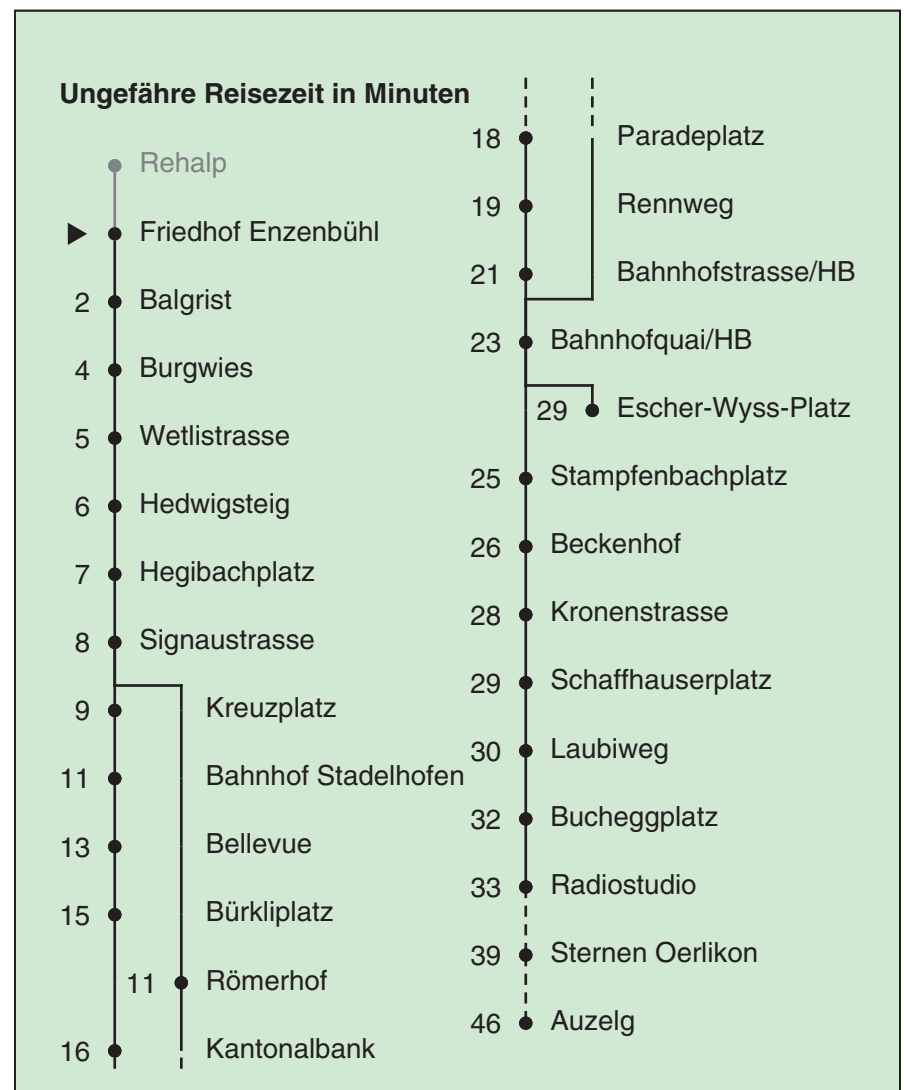

VBZ Züri Linie

Partner im ZVV
Auskünfte:
ZVV-Fahrplan-
App oder
ZVV-Contact
0848 988 988
www.zvv.ch

Friedhof Enzenbühl

Richtung Zürich, Auzelg

Gültig ab 13.12.2020

Als Sonntage gelten auch: 25. und 26. Dezember, 1. und 2. Januar, Karfreitag, Ostermontag, 1. Mai, Auffahrt, Pfingstmontag, 1. August

h	Montag-Freitag				Samstag				Sonn- und Feiertag			
5	19	34	48	56	19	34	49		19	34	49	
6	03 33	11 41	18 46	26 54	04	19	34	49	04	19	34	49
7	01 31	09 39	16 46	24 54	04 52	19	32	42	04	19	34	49
8	01 31	09 38	16 46	24 53	02 42	12 52	22	32	04	19	34	49
9	01 31	08 38	16 46	23 53	02 42	12 52	22	32	04	19	34	49
10-17	01 31	08 38	16 46	23 53	01 31	08 38	16 46	23 53	02 42	12 52	22	32
18	01 31	08 38	16 46	23 53	01 32 54	09 39	17 47	24 49 ^c	02 42	12 52	22	32
19	01 31	08 38	16 46	23 53	02 32	09 39	17 47	24 54	02 42	12 52	22	32
20	01 26 56	08 36	16 46	18 ^c 48 ^c	02 36	09 46	17 48 ^c	26 56	03 36	05 ^c 46	14 56	25
21	06 46	16 56	26	36	06 46	16 56	26	36	06 46	16 56	26	36
22	06 34a 49a	16 ^b 36 ^b 56 ^b	19a 36ac	26 ^b 46 ^b	06 46	16 56	26	36	06 49	19	34	36 ^c
23	04a 26b 49a	06 ^b 34a 56 ^b	16 ^b 36 ^b 59a	19a 46 ^b	06 46	16 56	26	36	04 59	19	34	49
0	10 38ac	15 ^{bd} 43 ^{bce}	23 ^d 53 ^{ce}	33 ^{bd}	10 43 ^{ce}	15 ^d 53 ^{ce}	23 ^d	33 ^d	10	23 ^d	38 ^c	53 ^{ce}

a Montag - Donnerstag c bis Escher-Wyss-Platz d bis Sternen Oerlikon e über Römerhof
 b Nur Freitag

In der Regel jedes 2. Tram mit Niederflureinstieg

Nach besonderem Fahrplan verkehren die Kurse am 24. und 31. Dezember, am Sechseläuten, an der Streetparade und am Knabenschüssen.