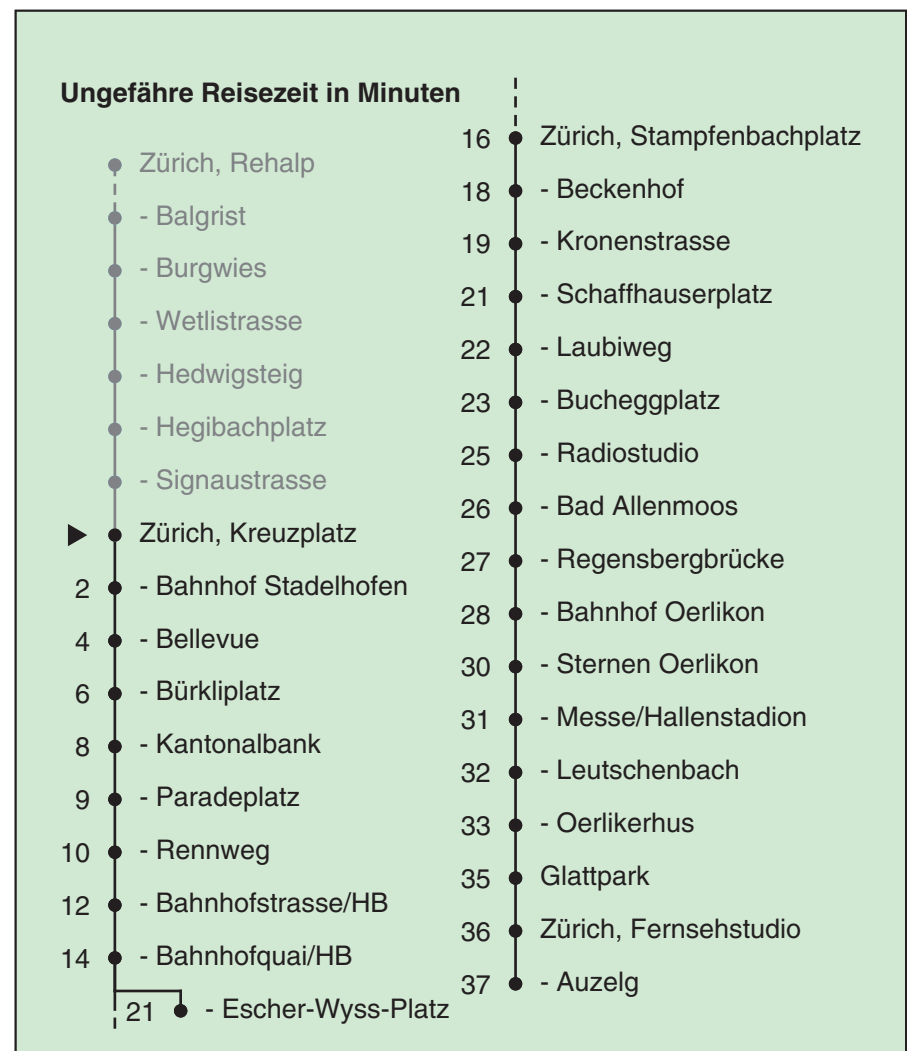

VBZ Züri Linie

Partner im ZVV
Auskünfte:
ZVV-Fahrplan-
App oder
ZVV-Contact
0848 988 988
www.zvv.ch

Kreuzplatz

Richtung Zürich, Auzelg

Gültig ab 13.12.2020

Als Sonntage gelten auch: 25. und 26. Dezember, 1. und 2. Januar, Karfreitag, Ostermontag, 1. Mai, Auffahrt, Pfingstmontag, 1. August

h	Montag-Freitag					Samstag					Sonn- und Feiertag				
5	27	42	57			27	42	57			27	42	57		
6	04	12	19	27	34	12	27	42	57		12	27	42	57	
	42	49	55												
7	03	10	18	25	33	12	27	40	50		12	27	42	57	
	40	48	55												
8	03	10	18	25	33	00	10	20	30	40	12	27	42	57	
	40	47	54			50									
9	02	09	17	24	32	00	10	20	30	40	12	27	42	57	
	39	47	54			50									
10	02	09	17	24	32	00	09	17	24	32	10	20	30	40	50
	39	47	54			39	47	54							
11-15	02	09	17	24	32	02	09	17	24	32	00	10	20	30	40
	39	47	54			39	47	54			50				
16	02	10	18	25	33	02	09	17	24	32	00	10	20	30	40
	40	48	55			39	47	54			50				
17	03	10	18	25	33	02	09	17	24	32	00	10	20	30	40
	40	48	55			39	47	54			50				
18	03	10	18	25	33	02	10	18	25	33	00	10	20	30	40
	39	47	54			40	48	55	58 ^c		50				
19	02	09	17	24	32	03	10	18	25	33	00	10	20	30	40
	39	47	54			40	48	55			50				
20	02	09	17	24	26 ^c	03	10	18	25	34	00	11	13 ^c	22	33
	34	44	54	56 ^c		44	54	56 ^c			44	54			
21	04	14	24	34	44	04	14	24	34	44	04	14	24	34	44
	54					54					54				
22	04	14	24 ^b	27 ^a	34 ^b	04	14	24	34	44	04	14	27	42	44 ^c
	42 ^a	44 ^b	44 ^{ac}	54 ^b	57 ^a	54					57				
23	04 ^b	12 ^a	14 ^b	24 ^b	27 ^a	04	14	24	34	44	12	27	42	57	
	34 ^b	42 ^a	44 ^b	54 ^b	57 ^a	54									
0	04 ^b	07 ^a	18	24 ^{bd}	31 ^d	04	18	24 ^d	31 ^d	41 ^d	07	18	31 ^d	46 ^c	
	41 ^{bd}	46 ^{ac}													

a Montag - Donnerstag c bis Zürich, Escher-Wyss-Platz d bis Zürich, Sternen Oerlikon
 b Nur Freitag

In der Regel jedes 2. Tram mit Niederflureinstieg

Nach besonderem Fahrplan verkehren die Kurse am 24. und 31. Dezember, am Sechseläuten, an der Streetparade und am Knabenschüssen.